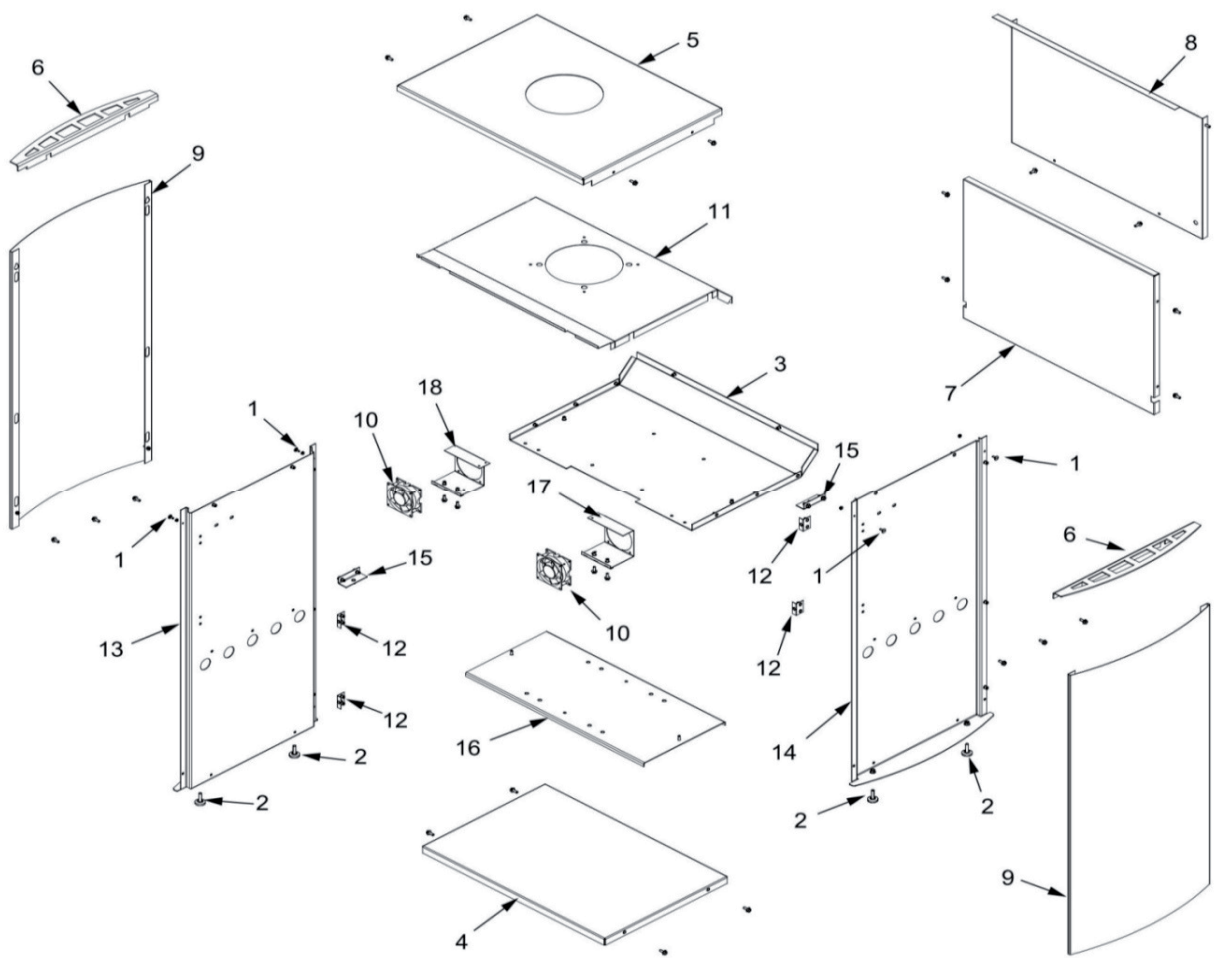

GUYENNE VISION -134-12-08

N°	CODE	DESIGNATION
1	100896	AXE NOIR
2	100897	AXE PLAN B
3	100951	AXE D'ARTICULATION
4	101090	AXE DE CLAPET
5	109332	CABLAGE PLAN 16755B
6	134107	GANT MAIN DR 6351232
7	134253	GALET DE FERMETURE
8	134712	GOUPILLE CANNEL 6X60
9	142316	JOINT TH PLAT 7X3 1M
10	166035	RESSORT D13 LG40
11	179042	THERMOSTAT 6341037Y
12	181607	TRESSE CERAMIQ9,5 1M
13	181633	TRESSE VERRE10GRIS1M
14	181632	TRESSE VERRE D6AD 1M
15	188508	VENTILATEUR 36562
16	188913	VERRE VITROCERAMIQUE
17	100939	AXE DE TIRAGE DIRECT
18	200124	DESSOUS D'ENVELOPPE
21	222586	CHICANE H (6341051)
22	236910-AB	LEVIER DE VERROUILLA
23	237434-AB	OBTURATEUR L-21 (634
24	249324	TRAPPE DE REGLAGE R-
25	259054-AB	PATTE DE FIXATION V-
26	271017-AB	ATTACHE Z-9 6341051
27	276005	PLAQUE SIGNAL6351232
28	301830-AB	POIGNEE REG AIR
29	303214-AB	MANETTE REGL6341047
30	303881-AB	BUSE 6340901868
31	306210	DERRIERE
33	309220	GRILLE 6341047
34	310220	COTE 6341047102
35	319740	SUPPORT GRILLE
36	320635	CLAPET 6341051206
37	324013-AB	GRILLE DROITE 634104
38	324114-AB	GRILLE GAUCHE 634104
39	330027	PLAQUE MOTIF 6341051
40	331136-AB	PORTE DE FOYER 63410
41	331701	CENDRIER 6341047
42	352179	DESSUS 6341047621
43	359834-EF	FACADE 6341051 - IND
44	134705	GOUPILLE CANNEL 6X45
45	602801	SUPP VENT GCE AI1040
46	653801	SUPP VENT DR AI1040
47	808001-ED	POIGN CROCHET 222 43
48	900996	MANET REG CP 6340744
49	988533	JEU 2 VENT+CABL 10KW
50	989039	PORTE COMPLETE 63410
51	900971	MANET REGLAG6341047
52	134758	GROUP MECANINDUS 4X1