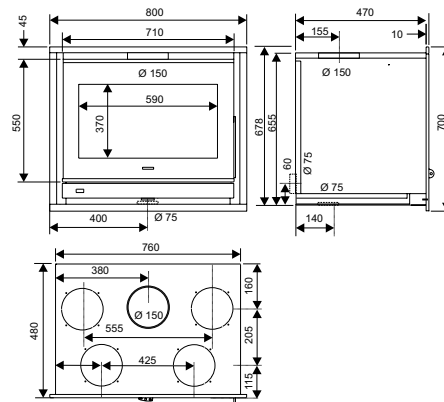

Le choix de la vision du feu.

INFORMATIONS SUR LE PRODUIT	55	67	76
Dimensions L x H x P	59 x 55,5 x 40,5 cm	71 x 59,5 x 48 cm	80 x 70 x 48 cm
Vision du feu (diagonale)	45 cm (18 pouces)	56 cm (22 pouces)	70 cm (27 pouces)
Intérieur	Plaque d'âtre et sole en fonte Grilles en fonte		
UTILISATION ET ENTRETIEN			
Système "vitre propre"	Oui		
Cendrier	Accessible en fonctionnement		
Défecteurs démontables	Oui		
INSTALLATION ET DIMENSIONNEMENT			
Diamètre de buse des fumées	150 mm		
Buse de fumées	Mâle		
Diamètre de raccordement à l'air extérieur	75 mm		
OPTIONS POSSIBLES			
	2 buses d'air chaud Ø 125 mm	4 buses d'air chaud Ø 125 mm	
	2 buses d'air chaud Ø 150 mm	4 buses d'air chaud Ø 150 mm	
	Turbine Néo		
	Piètement PS 55	Piètement PS 67	Piètement PS 76
	Kit de protection de poutre		

NÉO 76