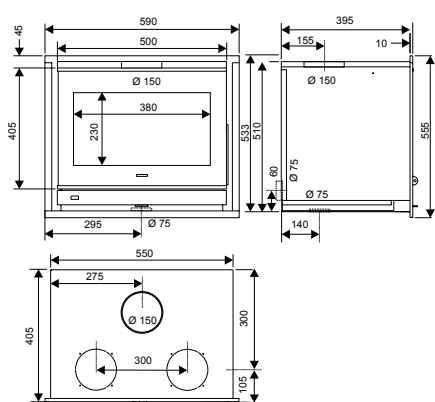

BBC /  
RT 2012

FABRIQUÉ  
EN FRANCE

NÉO	55	67	76
Puissance nominale	6 kW	8 kW	10 kW
Plage de puissance	3 à 10 kW	5 à 14 kW	7 à 14 kW
Taille de bûches	33 cm	50 cm	50 cm
Rendement	80%	80%	77%
Double combustion	Oui	Oui	Oui
Flamme Verte	6*	7*	7*

## Le choix de la vision du feu.

INFORMATIONS SUR LE PRODUIT	55	67	76
Dimensions L x H x P	59 x 55,5 x 40,5 cm	71 x 59,5 x 48 cm	80 x 70 x 48 cm
Vision du feu (diagonale)	45 cm (18 pouces)	56 cm (22 pouces)	70 cm (27 pouces)
Intérieur	Plaque d'âtre et sole en fonte Grilles en fonte		
<b>UTILISATION ET ENTRETIEN</b>			
Système "vitre propre"	Oui		
Cendrier	Accessible en fonctionnement		
Défecteurs démontables	Oui		
<b>INSTALLATION ET DIMENSIONNEMENT</b>			
Diamètre de buse des fumées	150 mm		
Buse de fumées	Mâle		
Diamètre de raccordement à l'air extérieur	75 mm		
<b>OPTIONS POSSIBLES</b>			
	2 buses d'air chaud Ø 125 mm	4 buses d'air chaud Ø 125 mm	
	2 buses d'air chaud Ø 150 mm	4 buses d'air chaud Ø 150 mm	
	Turbine Néo		
	Piètement PS 55	Piètement PS 67	Piètement PS 76
	Kit de protection de poutre		