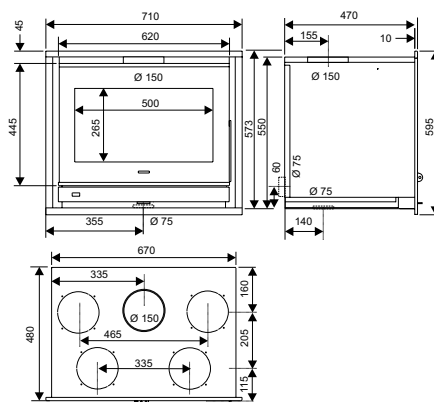

Le choix de la vision du feu.

INFORMATIONS SUR LE PRODUIT	55	67	76
Dimensions L x H x P	59 x 55,5 x 40,5 cm	71 x 59,5 x 48 cm	80 x 70 x 48 cm
Vision du feu (diagonale)	45 cm (18 pouces)	56 cm (22 pouces)	70 cm (27 pouces)
Intérieur	Plaque d'âtre et sole en fonte Grilles en fonte		
UTILISATION ET ENTRETIEN			
Système "vitre propre"	Oui		
Cendrier	Accessible en fonctionnement		
Défecteurs démontables	Oui		
INSTALLATION ET DIMENSIONNEMENT			
Diamètre de buse des fumées	150 mm		
Buse de fumées	Mâle		
Diamètre de raccordement à l'air extérieur	75 mm		
OPTIONS POSSIBLES			
	2 buses d'air chaud Ø 125 mm	4 buses d'air chaud Ø 125 mm	
	2 buses d'air chaud Ø 150 mm	4 buses d'air chaud Ø 150 mm	
	Turbine Néo		
	Piètement PS 55	Piètement PS 67	Piètement PS 76
	Kit de protection de poutre		

NÉO 67