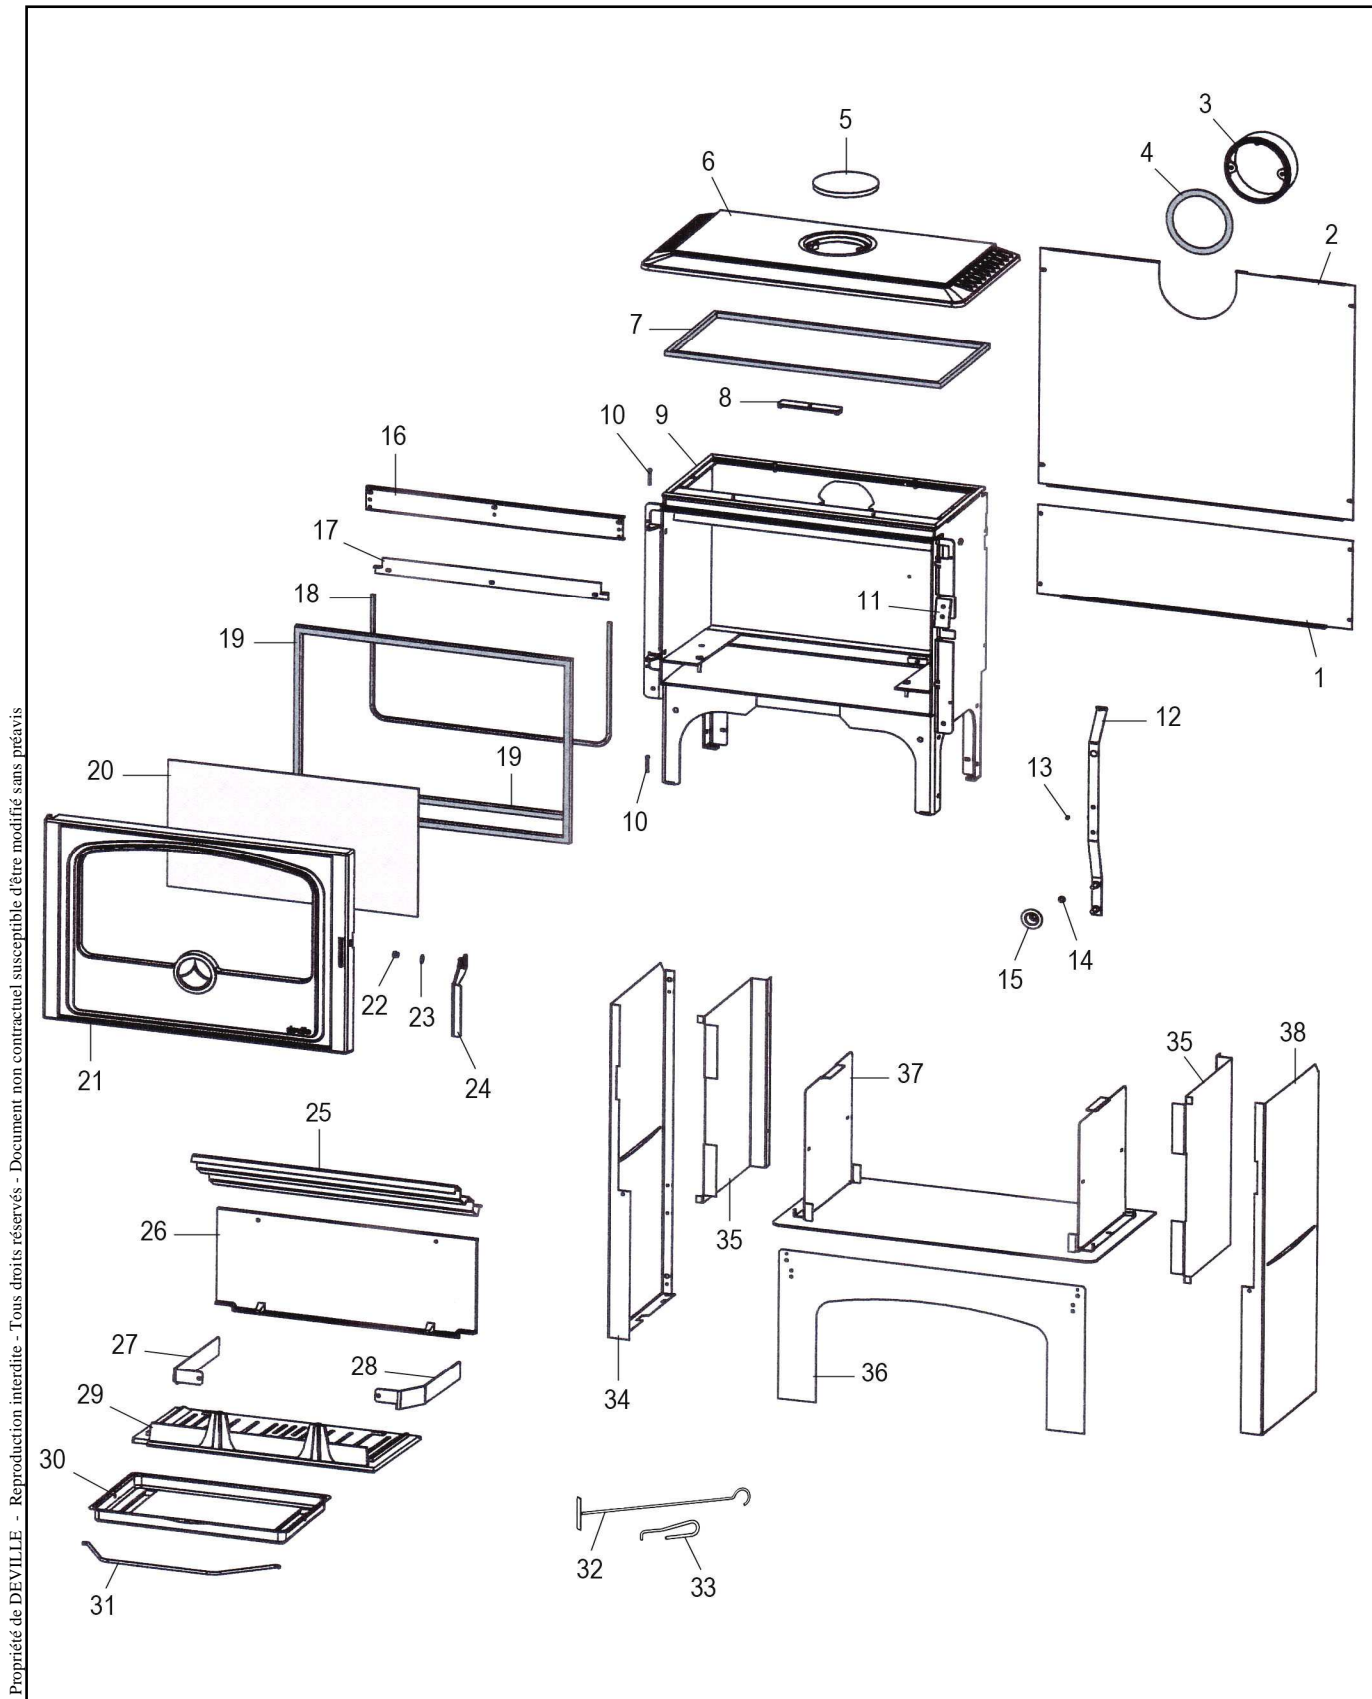

**POELE BOIS AGATE
NOIR C077AB.06**

Propriété de DEVILLE - Reproduction interdite - Tous droits réservés - Document non contractuel susceptible d'être modifié sans préavis

**POELE BOIS AGATE
NOIR C077AB.06**

REP.	DESIGNATION	REF. PIECE	1ère URG	REP.	DESIGNATION	REF. PIECE	1ère URG
1	Tôle de fermeture	P0049783/P06M		33	Main froide	P0028173	
2	Ecran arrière	P0052172		34	Panneau gauche	P0052173/P06M	
3	Buse	P0T07562		35	Ecran de panneau (2)	P0049776	
4	Joint de buse	P0046738	X	36	Façade de niche	P0052197/P06M	
5	Tampon de buse	P0T20434/P06S		37	Ens. socle	P0052175/P06M	
6	Dessus	P0T47349/P06S		38	Panneau droit	P0052174/P06M	
7	Kit tresse - Ø10 - Noir	D0045933	X	-	Arrêt d'axe ARCB - Ø5 (2)	P0009582	
8	Etrier de tampon de buse	P0020437					
9	Ens. corps de chauffe	P0049751					
10	Axe (2)	P0009645					
11	Ens. verrou	P0051264/P06A					
12	Levier de cde de volet de réglage d'air	P0T20858					
13	Entretoise d'axe de porte	P0014727					
14	Ressort	P0013432					
15	Volet de réglage d'air	P0020857					
16	Guide d'air	P0028061/P09E					
17	Presse-verre	P0046328					
18	Kit tresse - Ø6 - Noir	D0045937	X				
19	Kit tresse - Ø15 - Noir	D0045928	X				
20	Verre de porte	P0046330	X				
21	Porte	P0T52282/P06S					
22	Palier	P0052283					
23	Rondelle élastique ondulée - Ø8	P0018504					
24	Poignée	P0052264/P06S					
25	Défecteur	P0047569	X				
26	Plaque arrière de foyer	P0050878	X				
27	Pare-cendres gauche	P0050044					
28	Pare-cendres droit	P0050040					
29	Grille de foyer	P0027651	X				
30	Cendrier	P0047572					
31	Anse de cendrier	P0020105					
32	Raclette	P0013447					