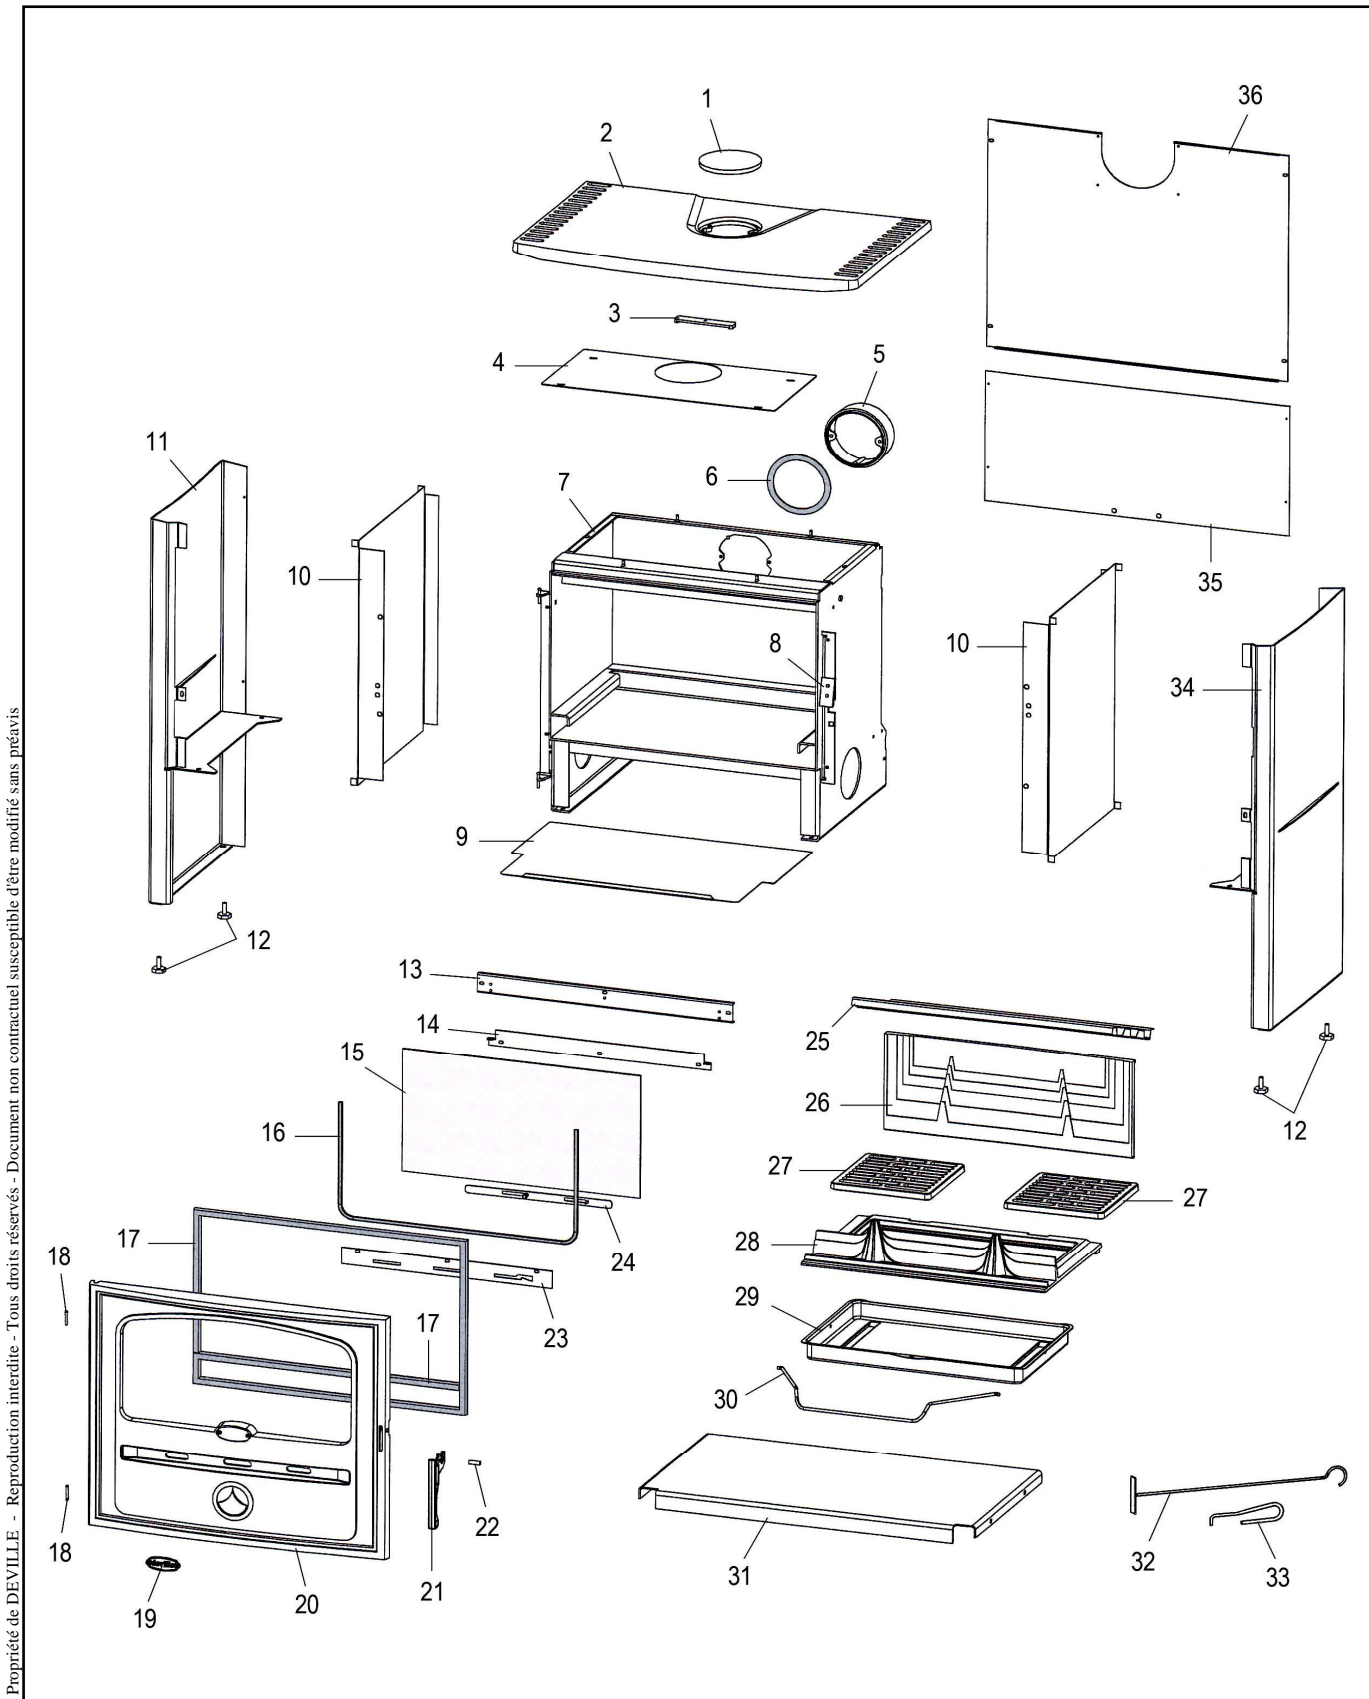

**POELE BOIS CALYPSO
NOIR C077AE.06**

Propriété de DEVILLE - Reproduction interdite - Tous droits réservés - Document non contractuel susceptible d'être modifié sans préavis

**POELE BOIS CALYPSO
NOIR C077AE.06**

REP.	DESIGNATION	REF. PIECE	1ère URG	REP.	DESIGNATION	REF. PIECE	1ère URG
1	Tampon de buse	P0T20434/P06S		33	Main froide	P0028173	
2	Dessus	P0T46464/P06S		34	Ens. panneau droit	P0047180/P06M	
3	Etrier de tampon de buse	P0020437		35	Arrière de bûcher	P0049172/P06M	
4	Ecran de dessus	P0049659		36	Ecran arrière	P0046329	
5	Buse	P0T07562		-	Kit tresse - Ø12 - Noir	D0045932	X
6	Joint de buse	P0046738	X	-	Rondelle fibre - 12x6,2 - 10/10 (2)	P0027671	
7	Ens. corps de chauffe	P0046303		-	Arrêt d'axe ARCB - Ø5 (2)	P0009582	
8	Ens. verrou	P0051264/P06A					
9	Tiroir	P0047234					
10	Ecran de panneau (2)	P0046741					
11	Ens. panneau gauche	P0047179/P06M					
12	Pied réglable (4)	P0021222					
13	Guide d'air	P0046327					
14	Presse-verre	P0046328					
15	Verre de porte	P0046330	X				
16	Kit tresse - Ø6 - Noir	D0045937	X				
17	Kit tresse - Ø15 - Noir	D0045928	X				
18	Axe (2)	P0009645					
19	Marque "Deville" usinée	P0U27862					
20	Porte rustique	P0T46161/P06S					
21	Poignée	P0T46465/P12A					
22	Goupille cannelée - 8-24	P0027091					
23	Support volet	P0046326					
24	Ens. volet	P0046094/P06S					
25	Défecteur	P0046325	X				
26	Plaque arrière	P0020180	X				
27	Grille (2)	P0045915	X				
28	Corbeille de foyer	P0047512	X				
29	Cendrier	P0020366					
30	Anse de cendrier	P0018715					
31	Plaque de bûcher	P0049171/P06M					
32	Raclette	P0013447					