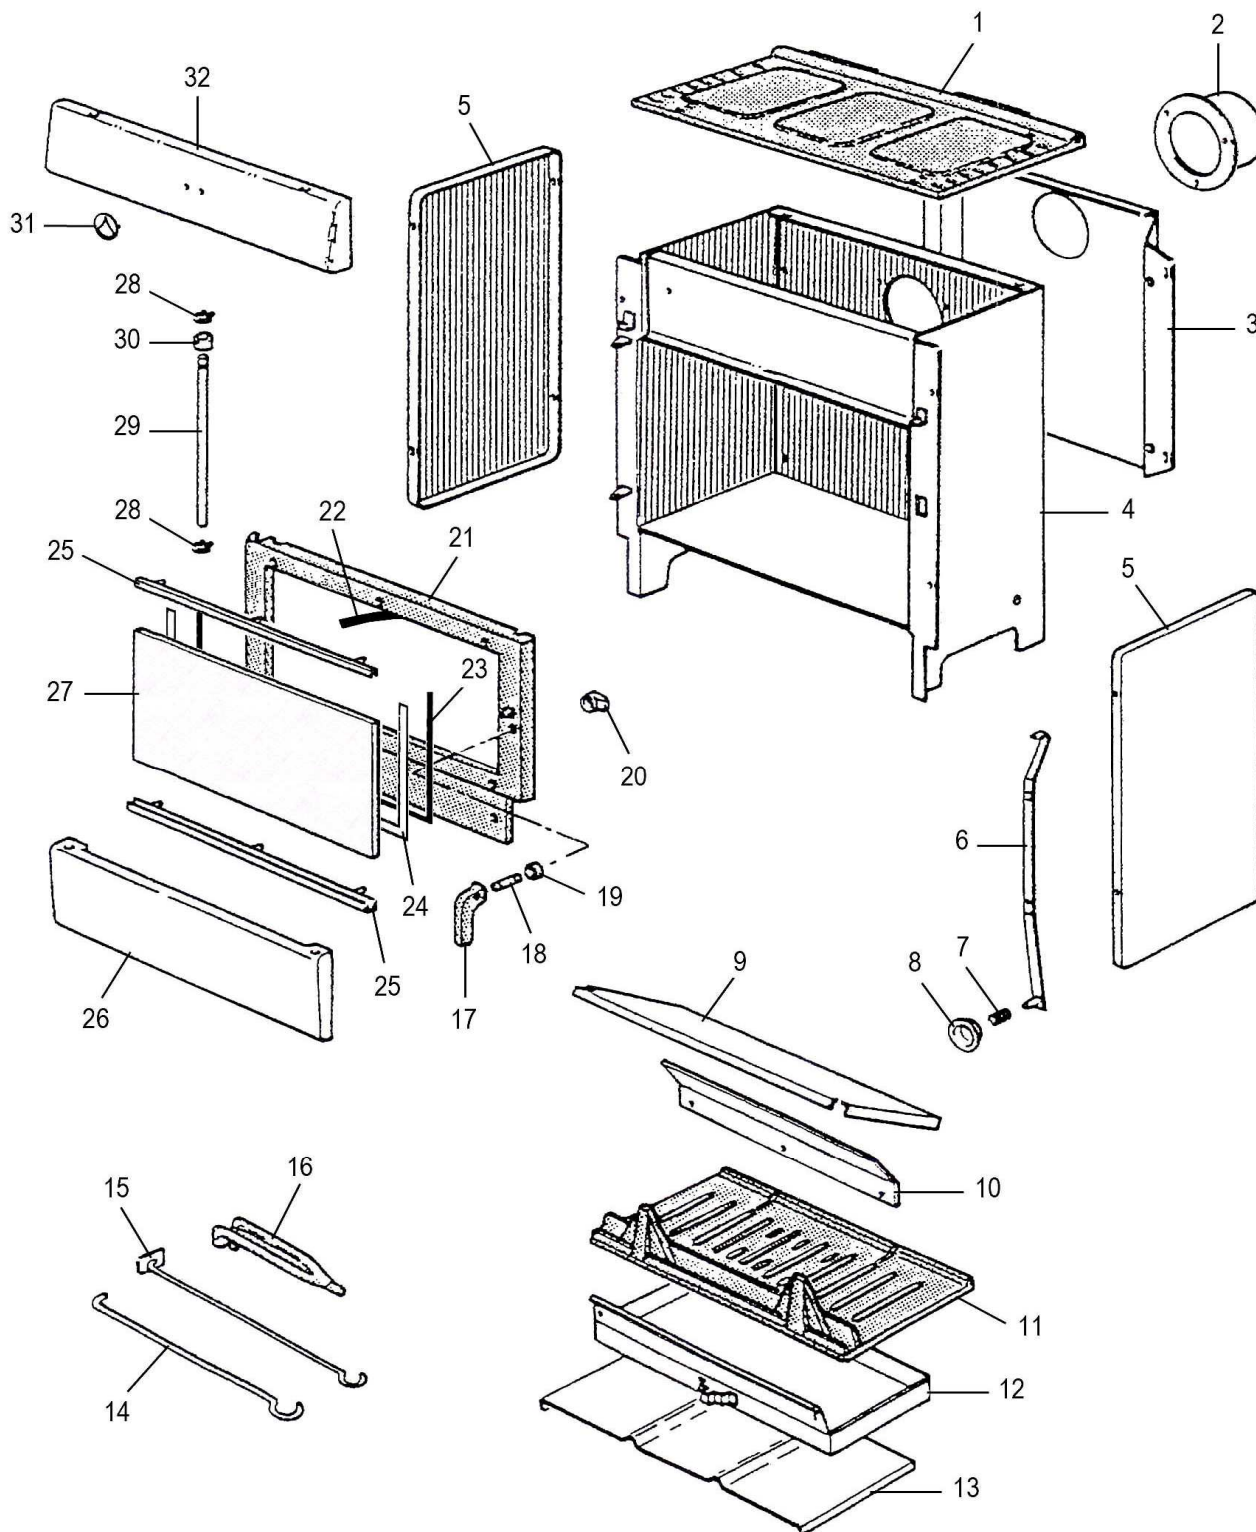

Eclaté

**POELE BOIS MADISON 2
NOIR C077AG.06**

Eclaté
**POELE BOIS MADISON 2
 NOIR C077AG.06**

REP.	DESIGNATION	REF. PIECE	1ère URG	REP.	DESIGNATION	REF. PIECE	1ère URG
1	Dessus	P0T20733/P06P		-	Goupille élastique - E 3-14 (2)	P0777314	
2	Buse d'air chaud	P0019040		-	Rondelle fibre - 9x4,2 - 10/10 (4)	P0781400	
3	Tôle arrière	P0021238		-	Rondelle fibre - 10x5 - 10/10 (4)	P0781500	
4	Ens. corps de chauffe	P0022408					
5	Panneau latéral (2)	P0029547/P06P					
6	Levier de cde de volet de réglage d'air	P0T20858					
7	Ressort	P0013432					
8	Volet de réglage d'air	P0020857					
9	Défecteur de foyer	P0021236	X				
10	Equerre de maintien	P0022412					
11	Corbeille	P0034934	X				
12	Ens. cendrier	P0020738					
13	Ecran	P0020979					
14	Poignée tisonnier	P0045661					
15	Raclette	P0013447					
16	Clé de tampon	P0T13421					
17	Poignée	P0T20856/P06P					
18	Axe de poignée	P0020877					
19	Entretoise (poignée)	P0T20876					
20	Verrou	P0T13358					
21	Porte	P0T34935/P06P					
22	Kit tresse - Ø12 - Noir	D0045932	X				
23	Joint de verre (1,05 m)	P0031148	X				
24	Cadre de verre	P0034323					
25	U de maintien de verre (2)	P0020734/P06P					
26	Ens. bandeau inférieur	P0020841/P06P					
27	Verre de porte	P0020732	X				
28	Arrêt d'axe ARCB - Ø5 (2)	P0009582					
29	Axe de porte	P0020889					
30	Entretoise d'axe de porte	P0014727					
31	Logo	P0051481					
32	Bandeau supérieur	P0052305/P06P					