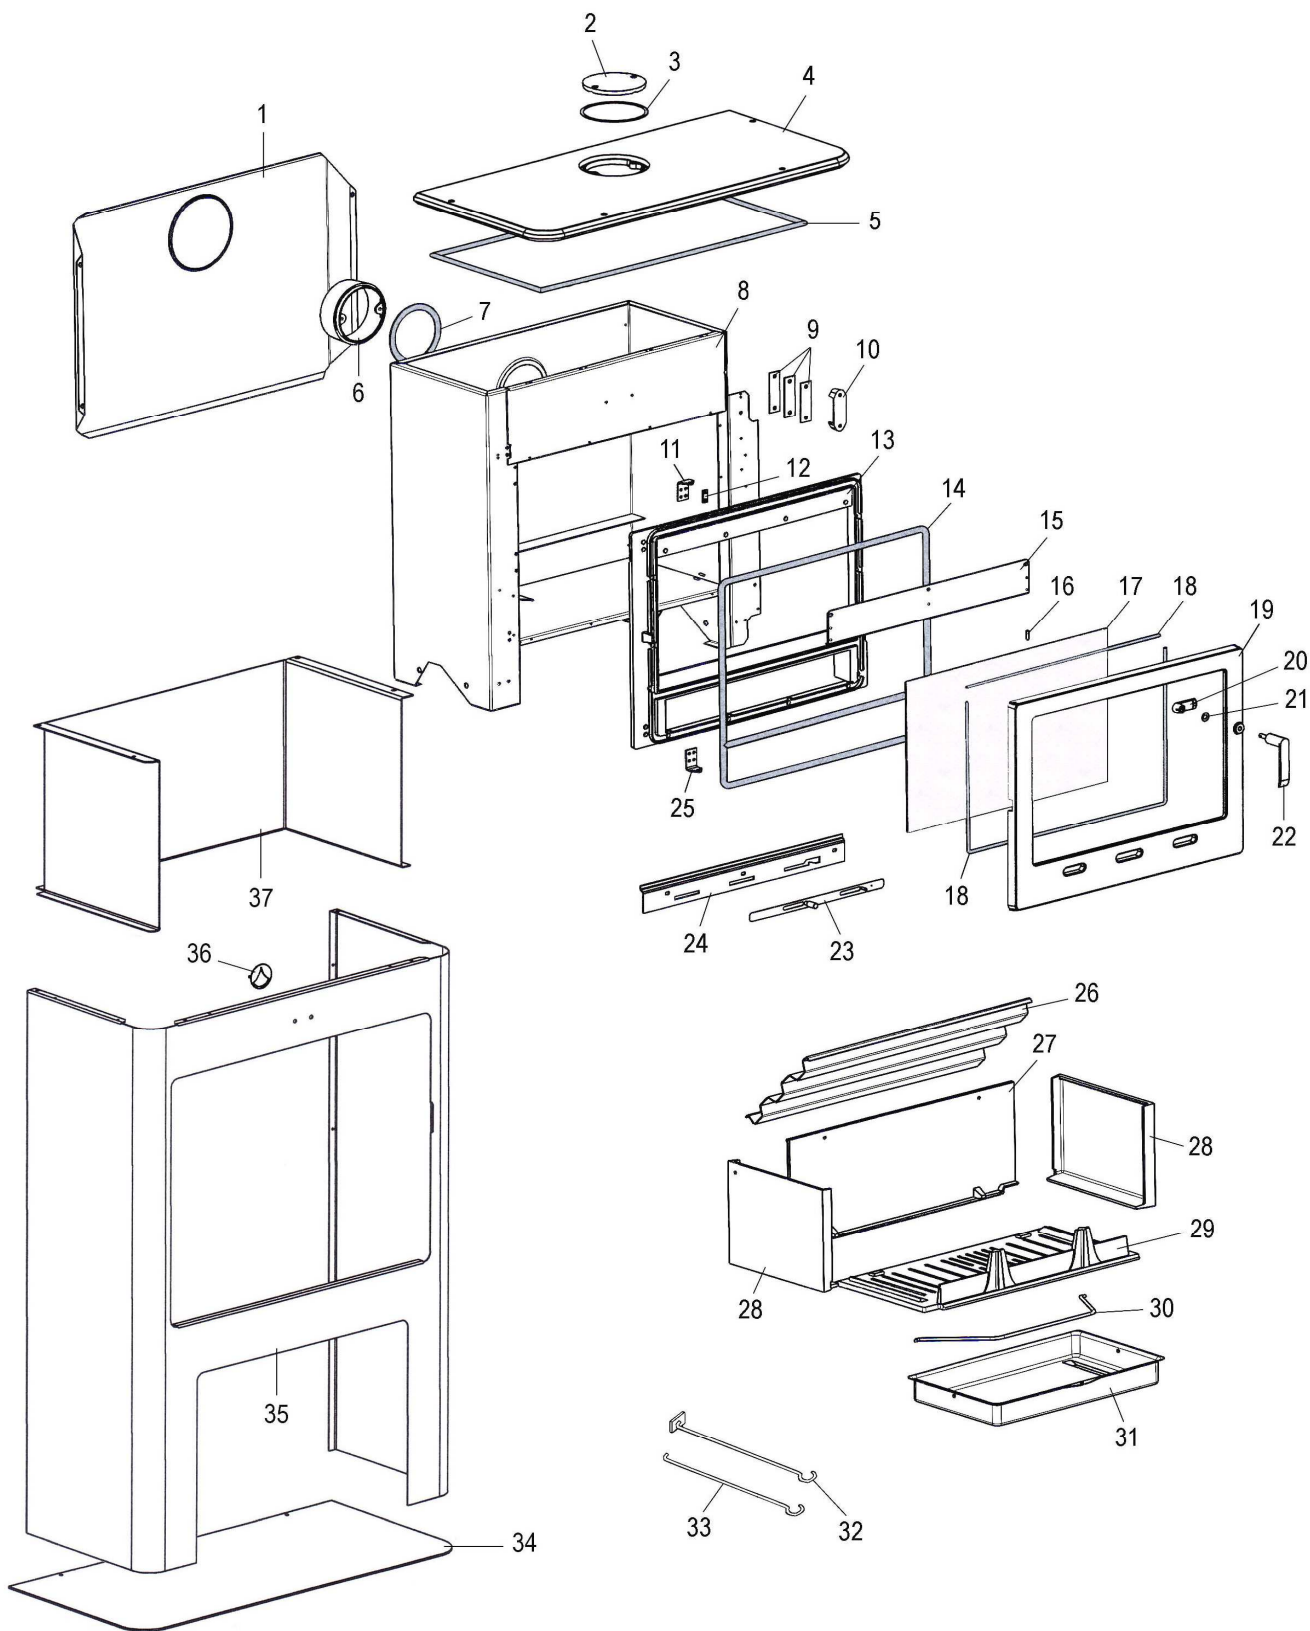

**POELE BOIS GRAND SAPHIR
 NOIR C077AH.06**

Propriété de DEVILLE - Reproduction interdite - Tous droits réservés - Document non contractuel susceptible d'être modifié sans préavis

Eclaté

 Date d'application : 01.07.03
 Indice A

**POELE BOIS GRAND SAPHIR
 NOIR C077AH.06**

REP.	DESIGNATION	REF. PIECE	1ère URG	REP.	DESIGNATION	REF. PIECE	1ère URG
1	Plaque arrière de protection	P0020113		33	Poignée tisonnier	P0045661	
2	Tampon de buse	P0T11271/P06S		34	Plaque de sol	P0052602/P06S	
3	Joint de verre (0,355 m)	P0031148	X	35	Décor	P0052601/P06S	
4	Dessus	P0T52232/P06S		36	Logo	P0051481	
5	Kit tresse - Ø8 - Noir	D0045938	X	37	Niche	P0052600/P06S	
6	Buse - Ø125	P0T11272		-	Profilé entretoise - 12/10 (0,02 m)	P0019306	
7	Joint de buse	P0022865	X	-	Goupille élastique - E 3-14	P0777314	
8	Ens. châssis	P0050914		-	Arrêt d'axe ARCB - Ø4,5	P0011650	
9	Cale de gâche (3)	P0020205					
10	Gâche	P0T20048					
11	Charnière	P0051434/P06S					
12	Ecrou double - M5	P0011705					
13	Façade	P0T50897					
14	Kit tresse - Ø11 - Noir	D0045939	X				
15	Guide d'air	P0050910/P06P					
16	Rivet TR -5-17	P0018753					
17	Verre de porte	P0050908	X				
18	Kit tresse - Ø6 - Noir	D0045937	X				
19	Porte	P0T51457/P06S					
20	Verrou	P0T16569					
21	Rondelle élastique ondulée - Ø8	P0018504					
22	Poignée de porte	P0051748					
23	Ens. volet	P0046111/P06P					
24	Support volet	P0050915					
25	Ens. charnière	P0052288/P06S					
26	Déфлекteur	P0047203	X				
27	Plaque arrière de foyer	P0050878	X				
28	Plaque latérale (2)	P0027652	X				
29	Grille de foyer	P0027651	X				
30	Anse de cendrier	P0020105					
31	Cendrier	P0020306					
32	Raclette	P0013447					