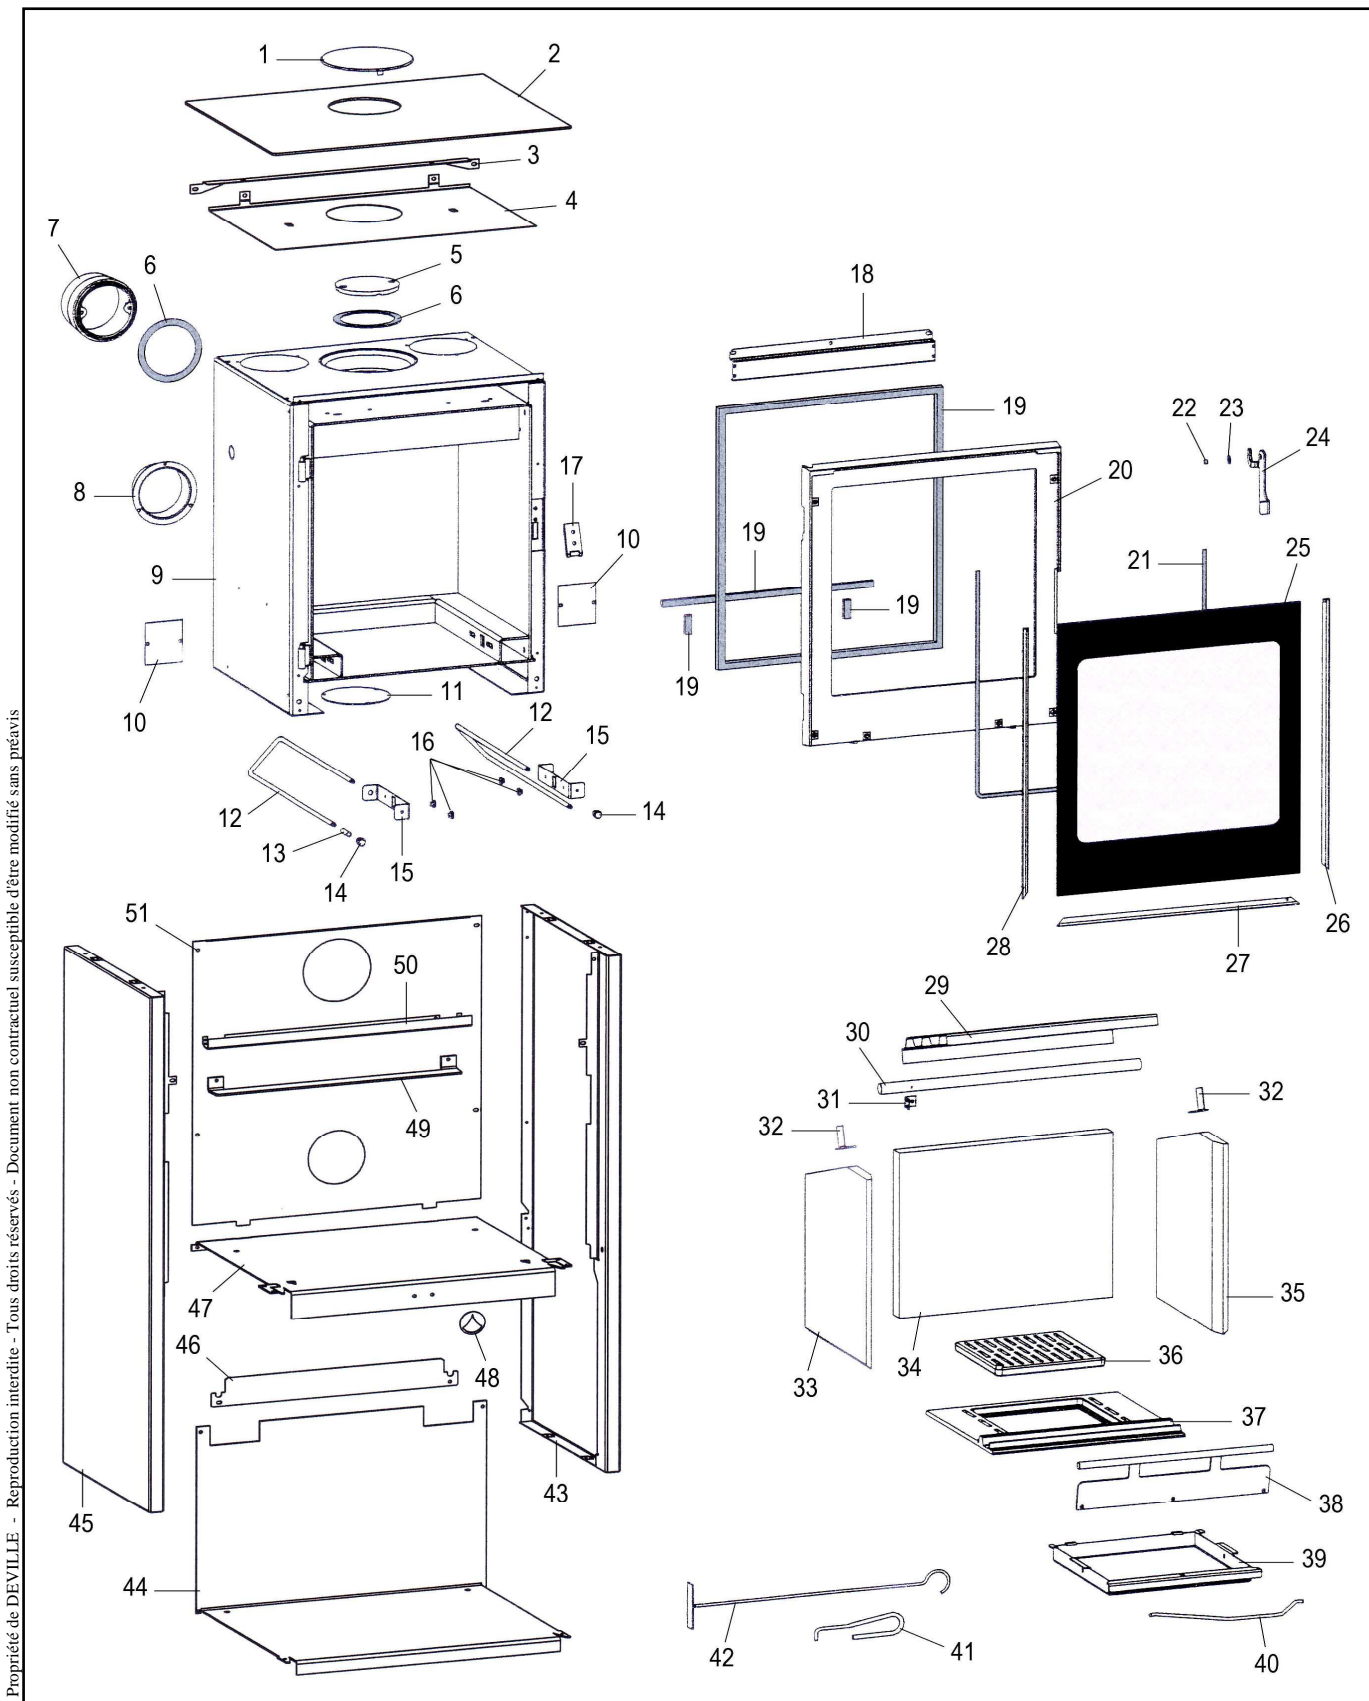

Eclaté

**POELE BOIS MERCURE 50
NOIR C077AJ.06**

Propriété de DEVILLE - Reproduction interdite - Tous droits réservés - Document non contractuel susceptible d'être modifié sans préavis

**POELE BOIS MERCURE 50
NOIR C077AJ.06**

REP.	DESIGNATION	REF. PIECE	1ère URG	REP.	DESIGNATION	REF. PIECE	1ère URG
1	Ens. tampon de couvercle	P0052195/P06S		33	Brique gauche vermiculite	P0052118	X
2	Ens. dessus	P0052633/P06S		34	Brique de fond vermiculite	P0052116	X
3	Equerre fixation de dessus	P0052637/P06S		35	Brique droite vermiculite	P0052117	X
4	Ecran de dessus	P0052688		36	Grille	P0045915	X
5	Tampon de buse	P0T11271/P06A		37	Corbeille de foyer	P0052082	X
6	Joint de buse (2)	P0022865	X	38	Ens. chenet	P0052119/P06B	X
7	Buse mixte - Ø125/120	P0T46938		39	Cendrier	P0052137	
8	Buse - Ø100	P0052141		40	Anse de cendrier	P0052138	
9	Ens. corps de chauffe	P0052104		41	Main froide	P0028173	
10	Cache (2)	P0050472		42	Raclette	P0013447	
11	Obturbateur	P0052140		43	Panneau droit	P0052629/P06S	
12	Axe de commande (2)	P0052142		44	Plaque de bûcher	P0052631/P06S	
13	Manchon - Rouge	P0052303		45	Panneau gauche	P0052628/P06S	
14	Bouton bakélite (2)	P0052145		46	Cache de soufflerie	P0052217/P06S	
15	Volet d'air (2)	P0052143		47	Support foyer	P0052630/P06S	
16	Guide (4)	P0051475		48	Logo	P0051481	
17	Ens. verrou	P0051264/P06A		49	Grille de sortie d'air chaud	P0052219/P06S	
18	Guide d'air	P0052136/P06P		50	Bandeau	P0052632/P06S	
19	Kit tresse - Ø15 - Noir	D0045928	X	51	Ecran arrière	P0052636	
20	Porte	P0T52081/P06P		-	Ecrou frein - M5 - Zingué (2)	P0758500	
21	Joint de verre (1,34 m)	P0031148	X	-	Ecrou rectangulaire - M6	P0016835	
22	Entretoise de poignée	P0051356		-	Goupille élastique - E 3-14	P0777314	
23	Rondelle élastique ondulée - Ø8	P0018504		-	Cache plastique (2)	P0051443	
24	Poignée	P0051357/P06P					
25	Verre de porte	P0052135	X				
26	Enjoliveur droit	P0052132/P06P					
27	Enjoliveur bas	P0052134/P06P					
28	Enjoliveur gauche	P0052133/P06P					
29	Défecteur	P0052139	X				
30	Tube d'air	P0052115					
31	Equerre de tube	P0051884					
32	Equerre de brique (2)	P0051853