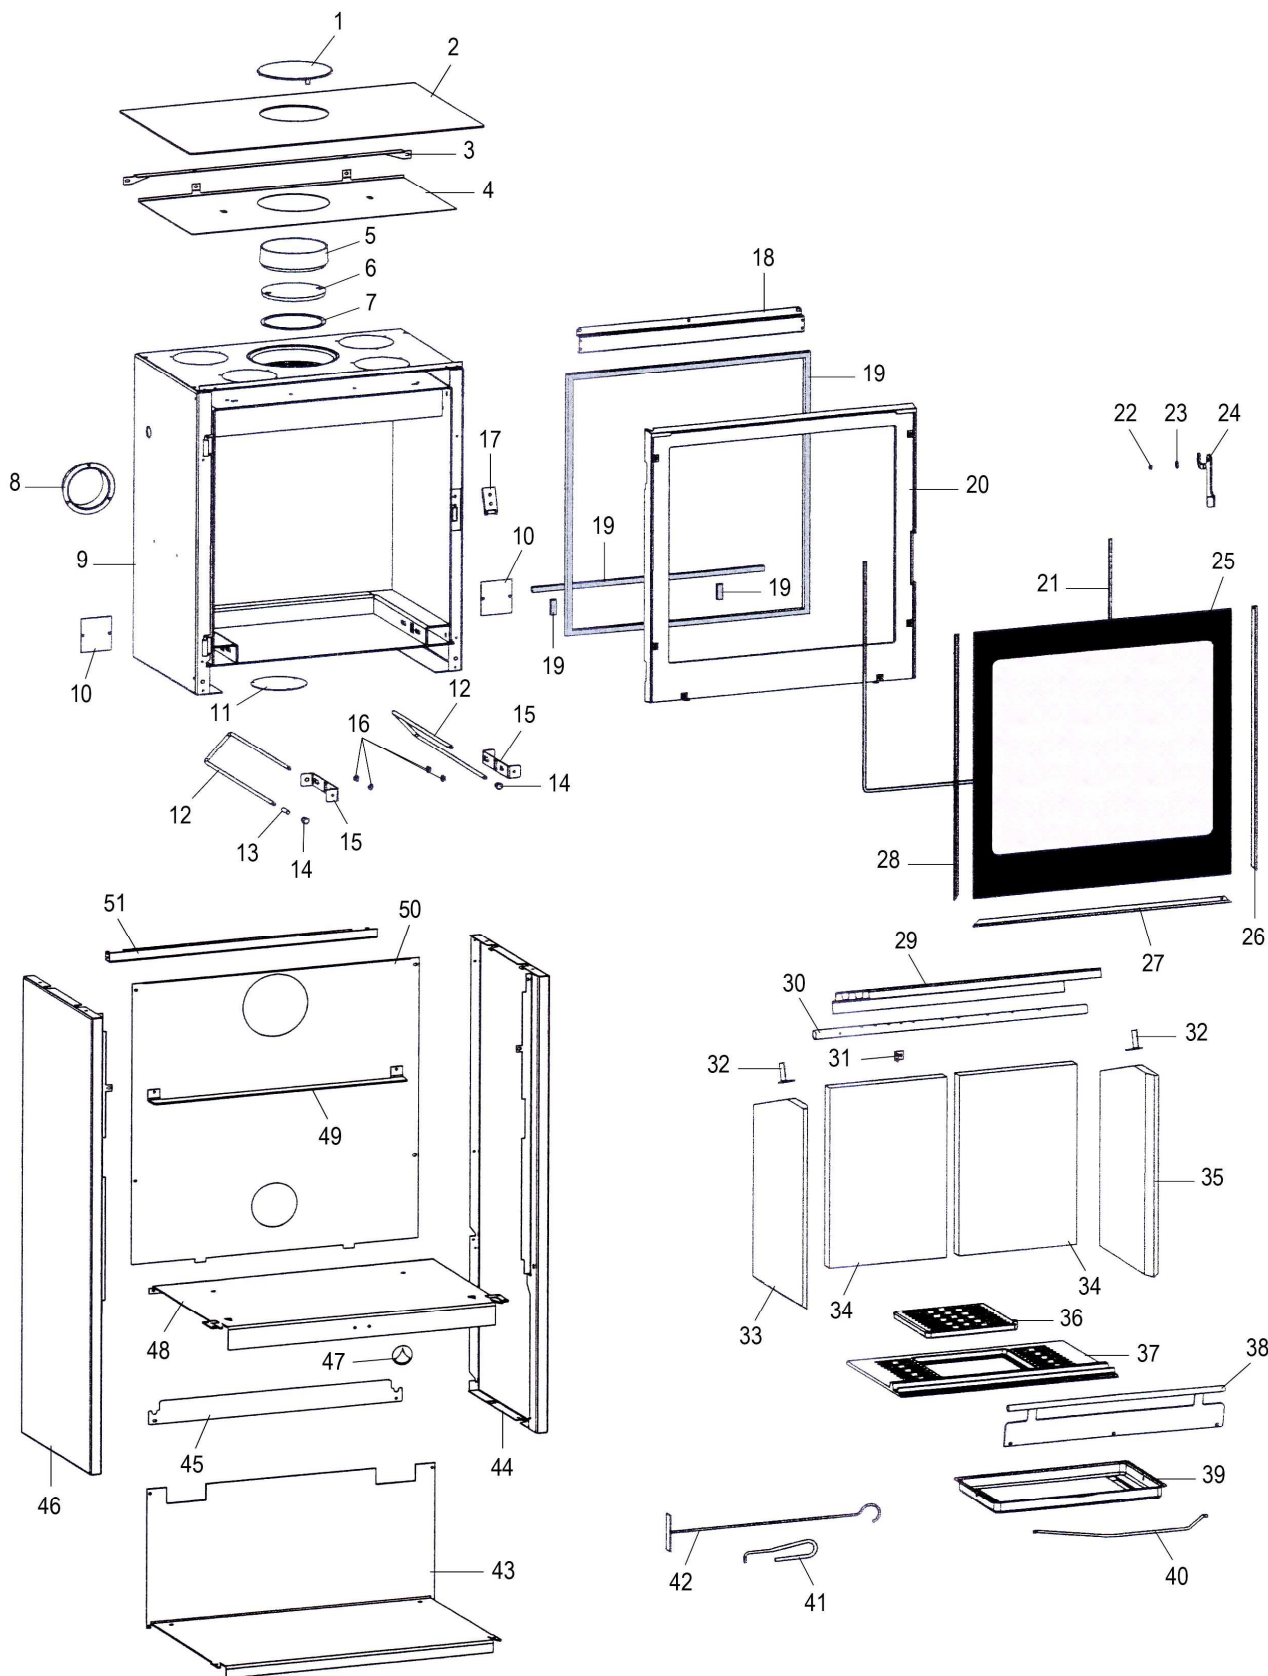

Eclaté

Date d'application : 01.07.03
Indice A

**POELE BOIS MERCURE 65
NOIR C077AN.06**

Propriété de DEVILLE - Reproduction interdite - Tous droits réservés - Document non contractuel susceptible d'être modifié sans préavis

Eclaté

Date d'application : 01.07.03
Indice A

**POELE BOIS MERCURE 65
NOIR C077AN.06**

REP.	DESIGNATION	REF. PIECE	1ère URG	REP.	DESIGNATION	REF. PIECE	1ère URG
1	Ens. tampon de couvercle	P0018673/P06S		33	Brique gauche vermiculite	P0052211	X
2	Ens. dessus	P0052644/P06S		34	Brique de fond vermiculite (2)	P0052209	X
3	Equerre fixation de dessus	P0052648/P06S		35	Brique droite vermiculite	P0052210	X
4	Ecran de dessus	P0052668		36	Grille	P0045915	X
5	Buse - Ø153	P0T16473		37	Corbeille de foyer	P0052213	X
6	Tampon de buse - Ø153	P0016472		38	Ens. chenet	P0052214/P06B	X
7	Tresse autocollante - 2x8 - Noir (0,88 m)	P0050244		39	Cendrier	P0047572	
8	Buse - Ø100	P0052141		40	Anse de cendrier	P0020308	
9	Ens. corps de chauffe	P0052200		41	Main froide	P0028173	
10	Cache (2)	P0050472		42	Raclette	P0013447	
11	Obturbateur	P0052140		43	Plaque de bûcher	P0052642/P06S	
12	Axe de commande (2)	P0052142		44	Panneau droit	P0052640/P06S	
13	Manchon - Rouge	P0052303		45	Cache de soufflerie	P0052650/P06S	
14	Bouton bakélite (2)	P0052145		46	Panneau gauche	P0052639/P06S	
15	Volet d'air (2)	P0052220		47	Logo	P0051481	
16	Guide (4)	P0051475		48	Support foyer	P0052641/P06S	
17	Ens. verrou	P0051264/P06A		49	Grille de sortie d'air chaud	P0052224/P06S	
18	Guide d'air	P0051749/P06P		50	Ecran arrière	P0052647	
19	Kit tresse - Ø15 - Noir	D0045928	X	51	Bandeau	P0052643/P06S	
20	Porte	P0T52226/P06P		-	Ecrou frein - M5 - Zingué (2)	P0758500	
21	Joint de verre (1,75 m)	P0031148	X	-	Ecrou rectangulaire - M6	P0016835	
22	Entretoise de poignée	P0051356		-	Goupille élastique - E 3-14	P0777314	
23	Rondelle élastique ondulée - Ø8	P0018504		-	Cache plastique (2)	P0051443	
24	Poignée	P0051357/P06P					
25	Verre de porte	P0052227	X				
26	Enjoliveur droit	P0052228/P06P					
27	Enjoliveur bas	P0051364/P06P					
28	Enjoliveur gauche	P0052229/P06P					
29	Défecteur	P0052212	X				
30	Tube d'air	P0052208					
31	Equerre de tube	P0051884					
32	Equerre de brique (2)	P0051853