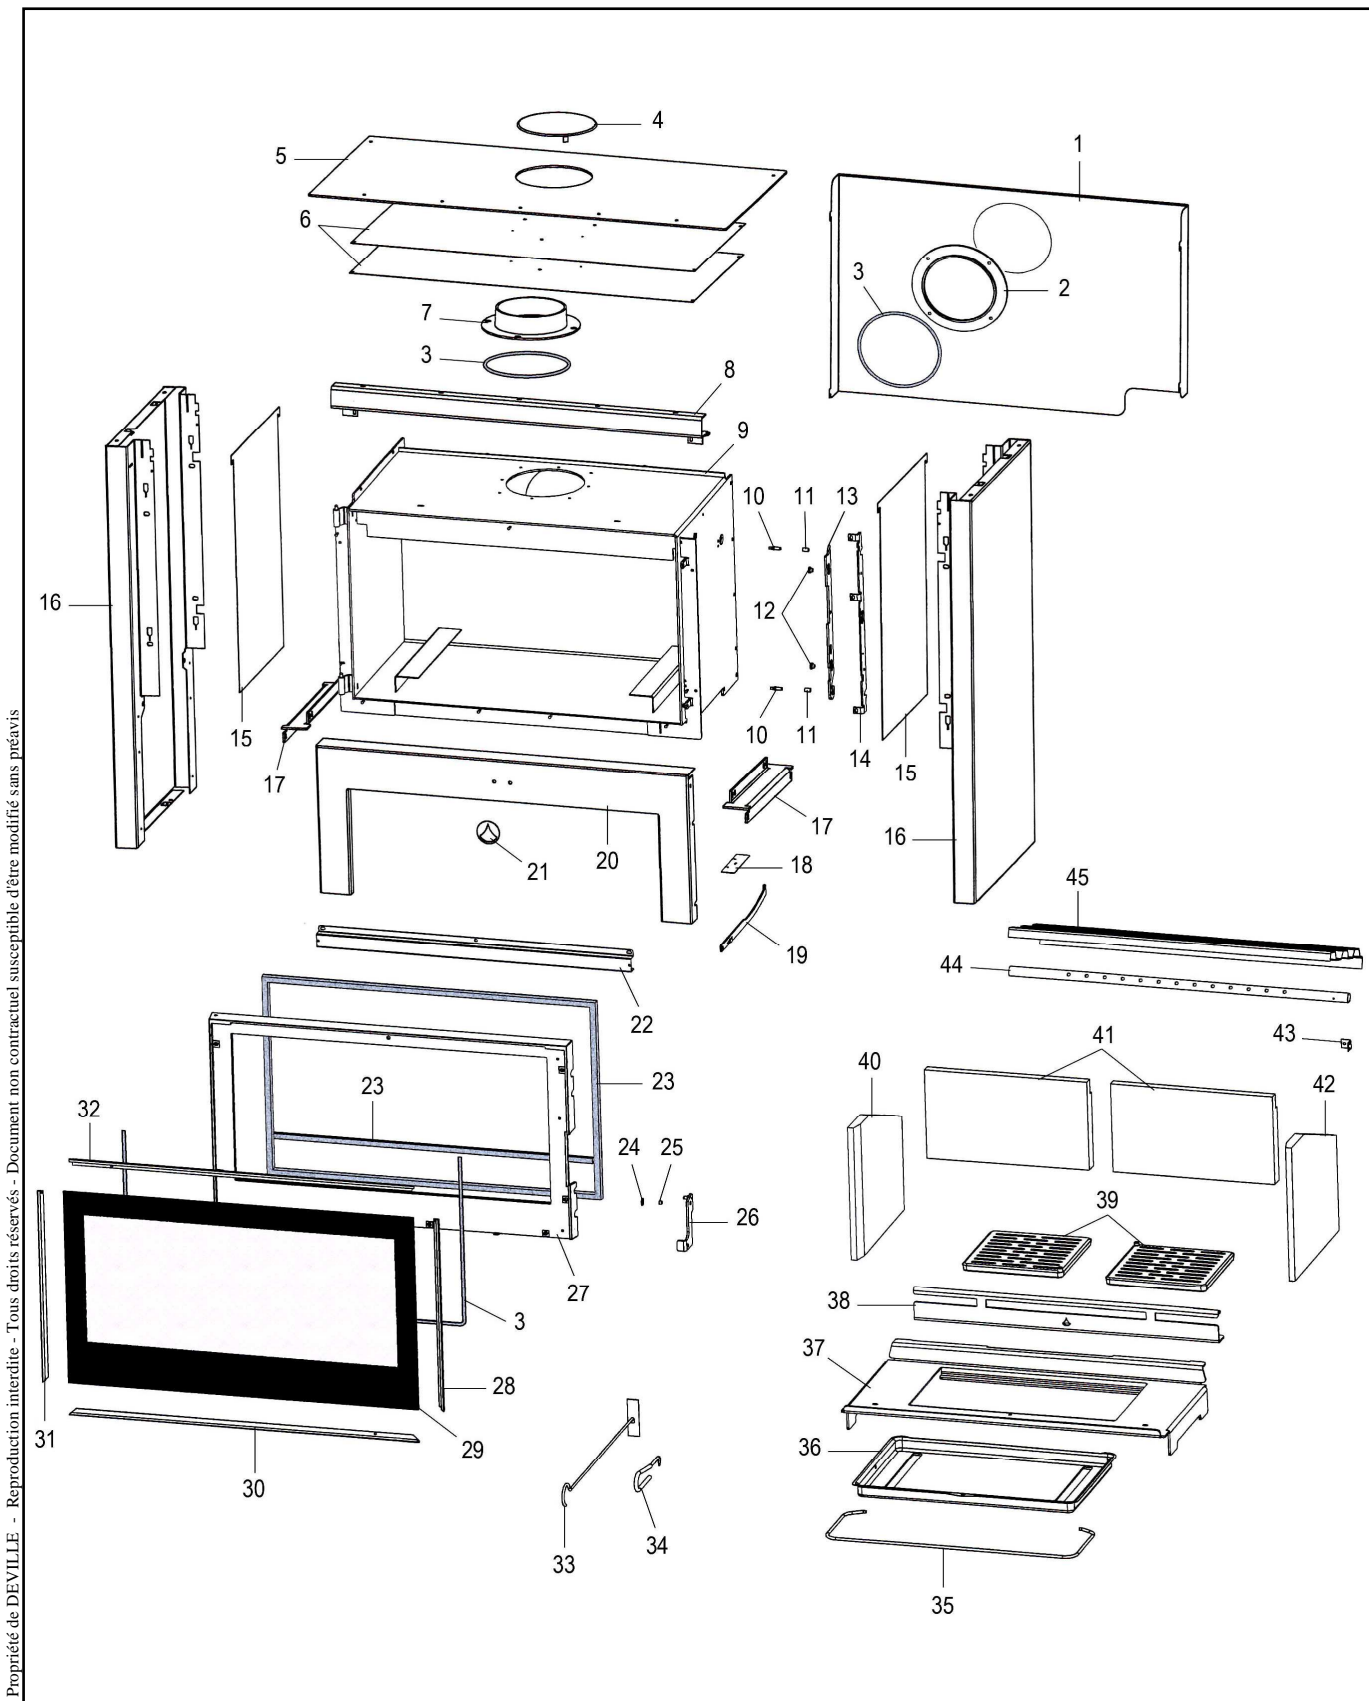

Eclaté

POELE BOIS MERCURE 80
 NOIR C077AP.06

Propriété de DEVILLE - Reproduction interdite - Tous droits réservés - Document non contractuel susceptible d'être modifié sans préavis

Eclaté

 Date d'application : 01.07.03
 Indice A

**POELE BOIS MERCURE 80
 NOIR C077AP.06**

REP.	DESIGNATION	REF. PIECE	1ère URG.	REP.	DESIGNATION	REF. PIECE	1ère URG.
1	Ecran arrière	P0052532		33	Raclette	P0013447	
2	Tampon de buse mâle - Ø153	P0T18628		34	Main froide	P0028173	
3	Joint de verre (2,65 m)	P0031148	X	35	Anse de cendrier	P0020075	
4	Ens. tampon de couvercle	P0018673/P06S		36	Cendrier	P0019785	
5	Ens. dessus	P0052572/P06S		37	Corbeille	P0052504/P06B	X
6	Ecran de dessus (2)	P0052530		38	Chenet	P0052497/P06B	X
7	Buse mâle - Ø153	P0T19241		39	Grille (2)	P0T45915	X
8	Bandeau	P0052528/P06S		40	Brique gauche vermiculite	P0052507	X
9	Ens. corps de chauffe	P0052493/P06B		41	Brique de fond vermiculite (2)	P0052505	X
10	Axe (2)	P0052533		42	Brique droite vermiculite	P0052506	X
11	Entretoise (2)	P0011135		43	Equerre de tube	P0051884	
12	Guide (2)	P0051475		44	Tube d'air	P0052538	
13	Verrou	P0052520		45	Défecteur	P0052508	X
14	Support poignée	P0052519		-	Ecrou frein - M5 - Zingué (4)	P0758500	
15	Ecran de côté (2)	P0052568		-	Ecrou frein - M4 - Zingué	D0026782	
16	Panneau (2)	P0052527/P06S		-	Ecrou rectangulaire - M6	P0016835	
17	Support (2)	P0052567		-	Goupille élastique - E 3-14	P0777314	
18	Volet	P0052525		-	Goupille fendue - V 2-20	P0779220	
19	Commande	P0052526		-	Circlips extérieur - 6-0,7 A (2)	P0796106	
20	Façade	P0052536/P06S					
21	Logo	P0051481					
22	Guide d'air	P0052515/P06B					
23	Kit tresse - Ø15 - Noir	D0045928	X				
24	Rondelle élastique ondulée - Ø8	P0018504					
25	Entretoise de poignée	P0051356					
26	Ens. poignée	P0052542/P06P					
27	Porte	P0T52509/P06P					
28	Enjoliveur droit	P0051376/P06P					
29	Verre de porte	P0052514	X				
30	Enjoliveur bas	P0052513/P06P					
31	Enjoliveur gauche	P0051377/P06P					
32	Enjoliveur haut	P0052540/P06P					