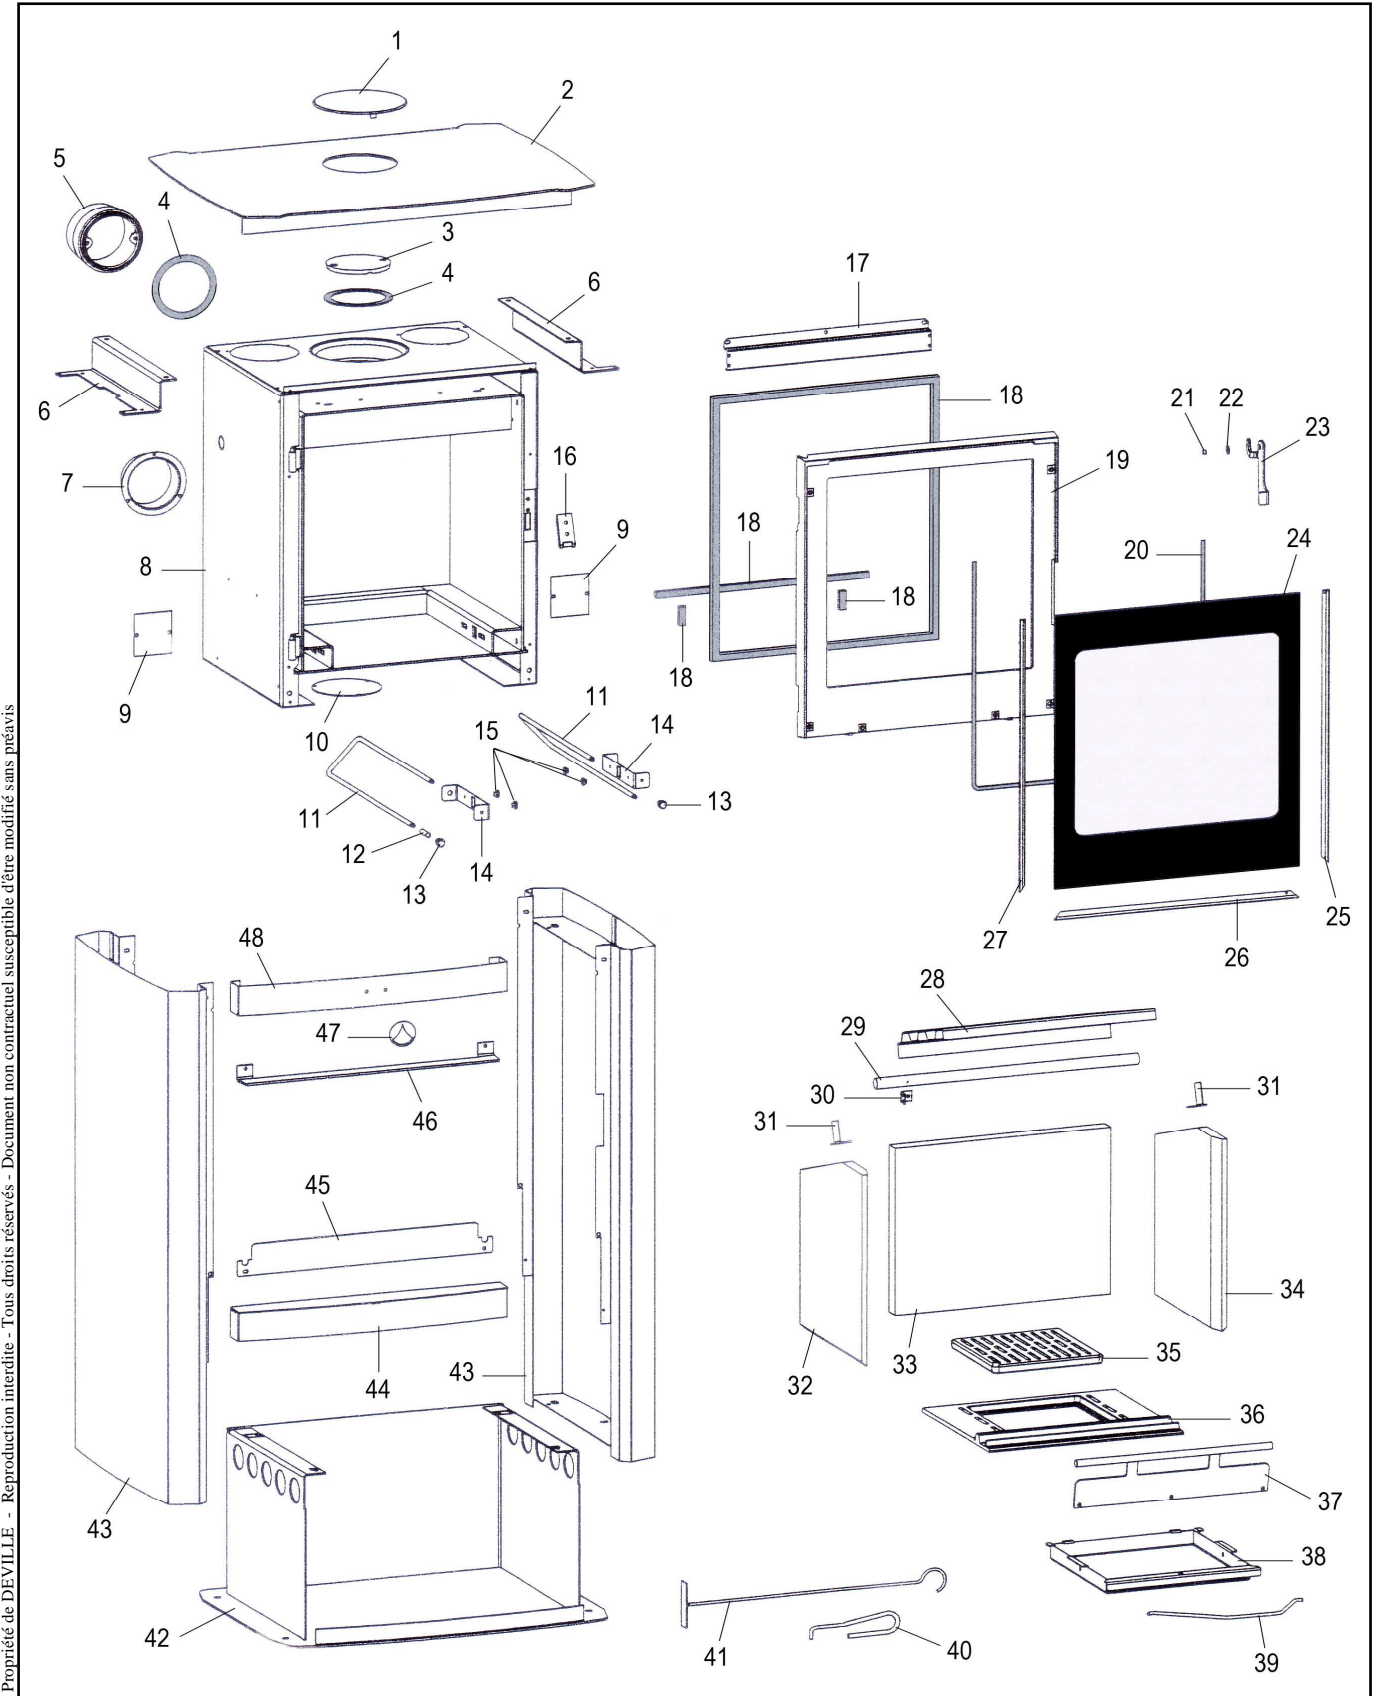

Eclaté

**POELE BOIS EMERAUDE
NOIR C07700.06 - GRIS ALUMINIUM C07700.11**

Propriété de DEVILLE - Reproduction interdite - Tous droits réservés - Document non contractuel susceptible d'être modifié sans préavis

Eclaté

Date d'application : 01.07.03
Indice A

POELE BOIS EMERAUDE
NOIR C07700.06 - GRIS ALUMINIUM C07700.11

REP.	DESIGNATION	REF. PIECE	1ère URG	REP.	DESIGNATION	REF. PIECE	1ère URG
1	Ens. tampon de couvercle	P0052195/P06S		33	Brique de fond vermiculite	P0052116	X
2	Ens. dessus	P0052192/P06S		34	Brique droite vermiculite	P0052117	X
3	Tampon de buse	P0T11271/P06A		35	Grille	P0045915	X
4	Joint de buse (2)	P0022865	X	36	Corbeille de foyer	P0052082	X
5	Buse mixte - Ø125/120	P0T46938		37	Ens. chenet	P0052119/P06B	X
6	Entretoise de dessus (2)	P0051899		38	Cendrier	P0052137	
7	Buse - Ø100	P0052141		39	Anse de cendrier	P0052138	
8	Ens. corps de chauffe	P0052104		40	Main froide	P0028173	
9	Cache (2)	P0050472		41	Raclette	P0013447	
10	Obturateur	P0052140		42	Ens. niche	P0052180/P06S	
11	Axe de commande (2)	P0052142		43	Ens. panneau noir (2)	A P0052184/P06S	
12	Manchon - Rouge	P0052303			Ens. panneau gris aluminium (2)	B P0052184/P11C	
13	Bouton bakélite (2)	P0052145		44	Ens. façade inférieure	P0052189/P06S	
14	Volet d'air (2)	P0052143		45	Cache de soufflerie	P0052217/P06S	
15	Guide (4)	P0051475		46	Grille de sortie d'air chaud	P0052219/P06S	
16	Ens. verrou	P0051264/P06A		47	Logo	P0051481	
17	Guide d'air	P0052136/P06P		48	Ens. façade supérieure	P0052186/P06S	
18	Kit tresse - Ø15 - Noir	D0045928	X	-	Ecrou frein - M5 - Zingué (2)	P0758500	
19	Porte	P0T52081/P06P		-	Ecrou rectangulaire - M6	P0016835	
20	Joint de verre (1,34 m)	P0031148	X	-	Goupille élastique - E 3-14	P0777314	
21	Entretoise de poignée	P0051356					
22	Rondelle élastique ondulée - Ø8	P0018504					
23	Poignée	P0051357/P06P					
24	Verre de porte	P0052135	X				
25	Enjoliveur droit	P0052132/P06P					
26	Enjoliveur bas	P0052134/P06P					
27	Enjoliveur gauche	P0052133/P06P					
28	Déфлекteur	P0052139	X				
29	Tube d'air	P0052115					
30	Equerre de tube	P0051884					
31	Equerre de brique (2)	P0051853					
32	Brique gauche vermiculite	P0052118	X				

A: C07700.06

B: C07700.11