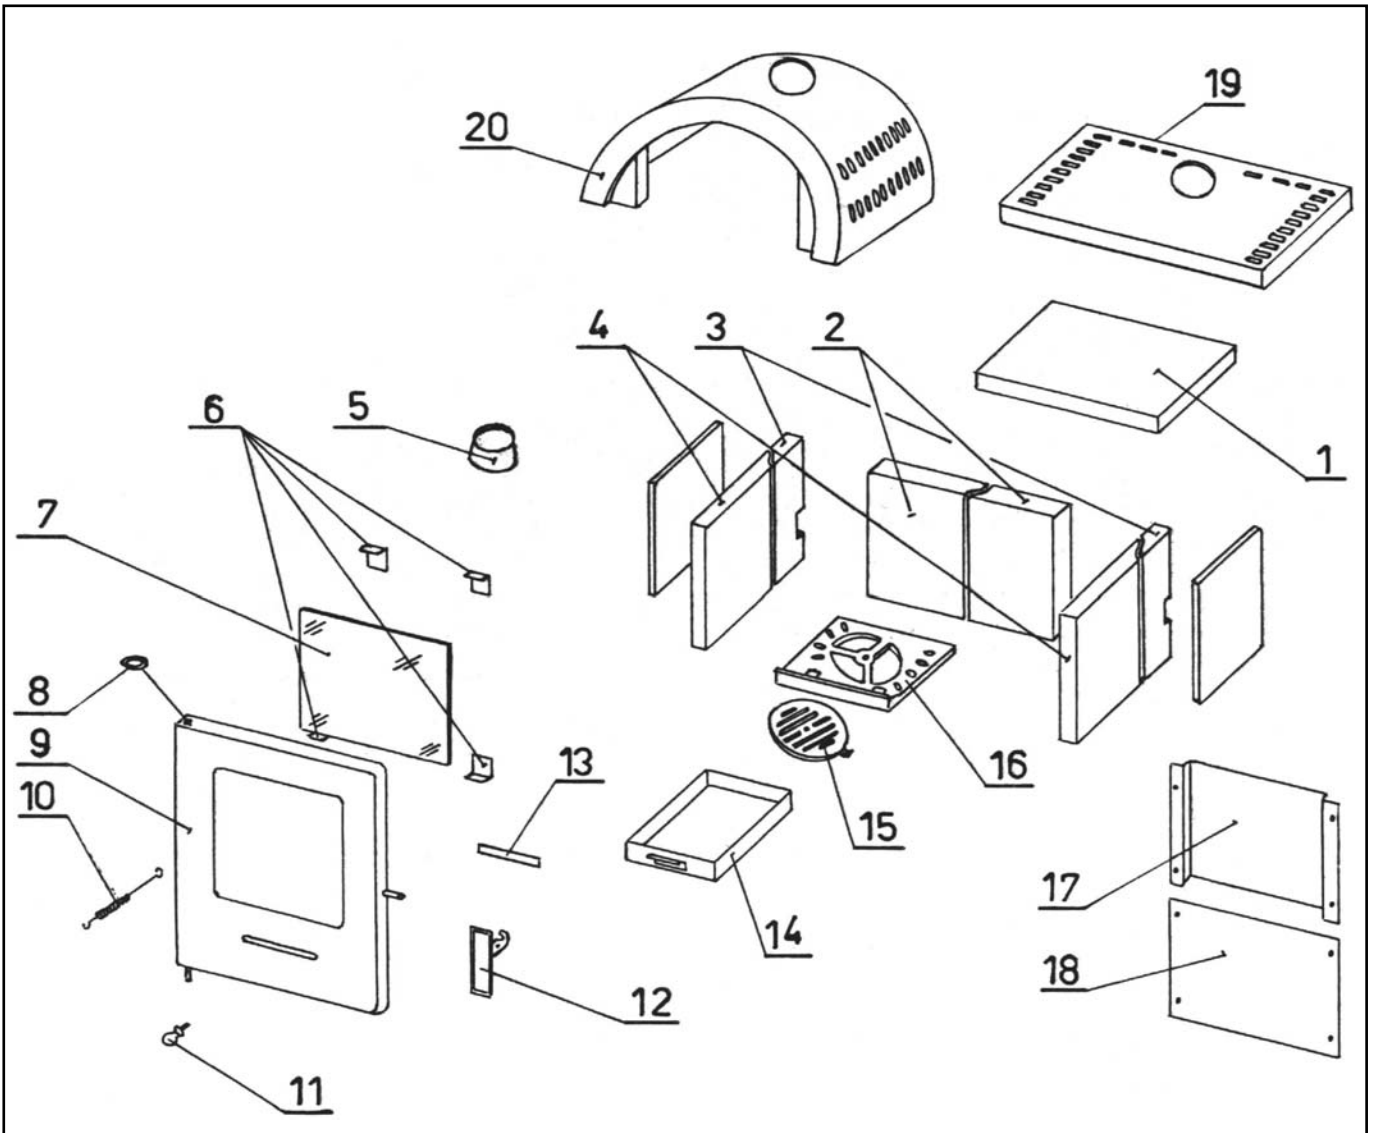

POELE A BOIS TAIGA
NOIR C07701.06-DD
NOIR C07702.06-DD

Propriété de DEVILLE - Reproduction interdite - Tous droits réservés - Document non contractuel susceptible d'être modifié sans préavis

REP.	DESIGNATION	REF. PIECE	1ère URG	REP.	DESIGNATION	REF. PIECE	1ère URG
1	Brique de dessus de foyer	D0025646	X	11	Bouton de régulateur d'air - nickelé	D0024903	
2	Brique de fond	D0025647	X	12	Ens. poignée de porte	D0024909	
3	Petite brique latérale	D0023909	X	13	Régulation d'air	D0025667	
4	Grande brique latérale	D0023910	X	14	Cendrier	D0025664	
5	Buse - Ø150	D0025008		15	Grille de décendrage	D0024895	X
6	Attache de vitre	D0025329		16	Support de grille de décendrage	D0025663	
7	Verre de porte - 320x320x4	D0024908	X	17	Habillage arrière haut	D0025668	
8	Tampon	D0025665		18	Habillage arrière bas	D0025669	
9	Porte	D0025666		19	Dessus	A	D0024379
10	Ressort	D0024910		20	Dessus	B	D0024380