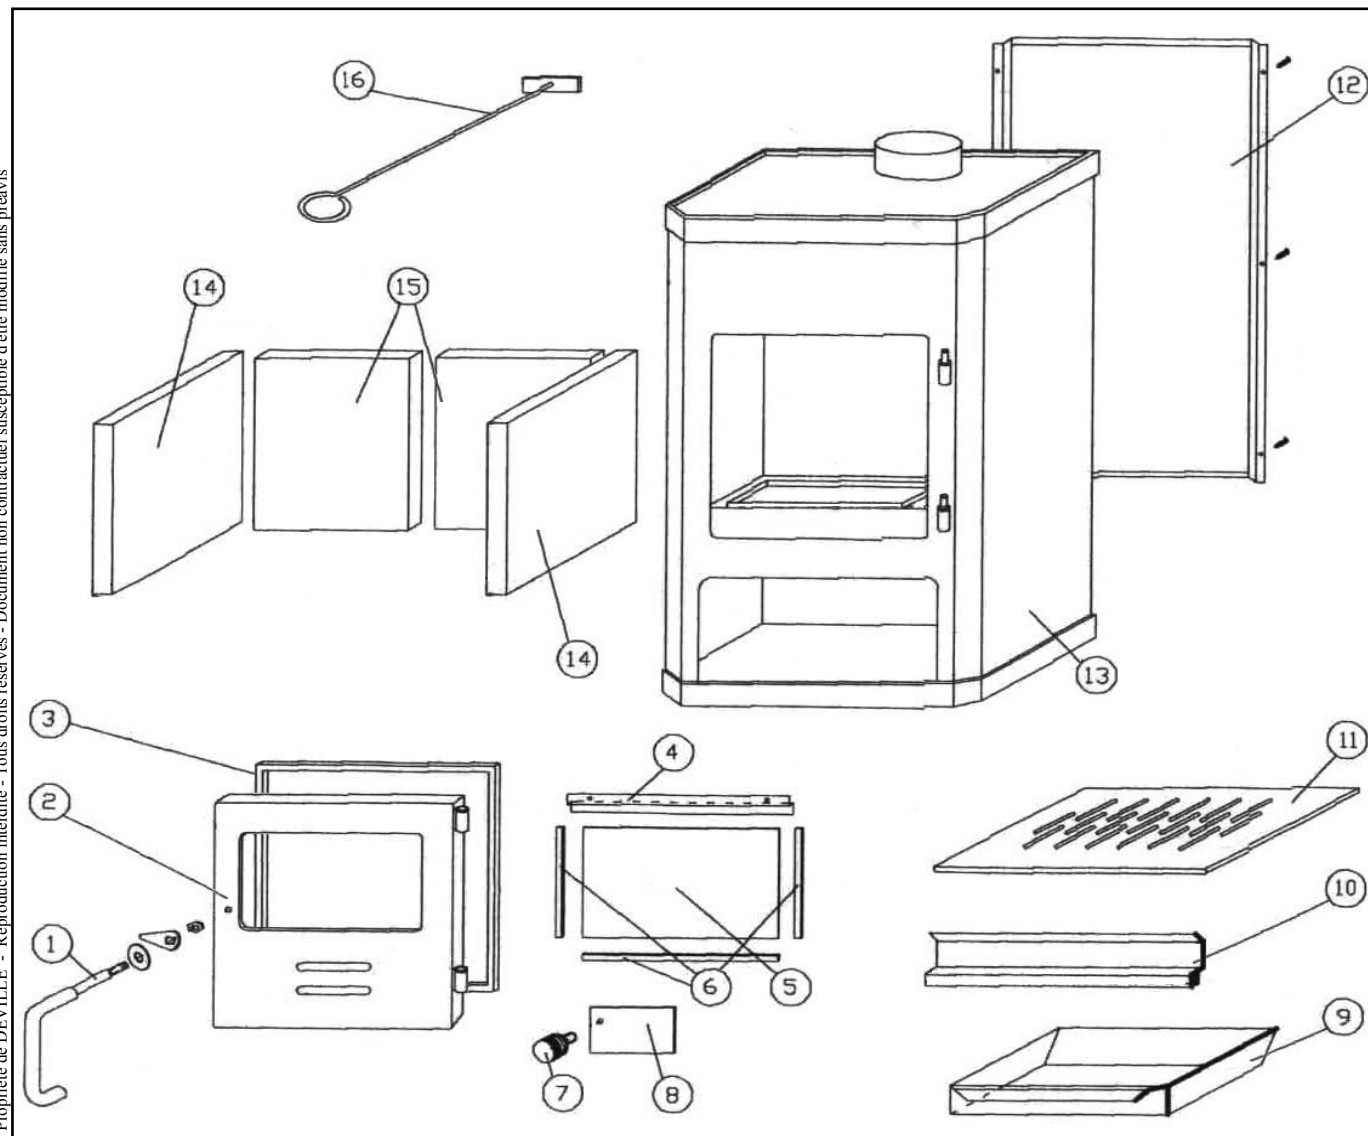

**POELE A BOIS TAIGA
 NOIR C07703.06-DD**

Propriété de DEVILLE - Reproduction interdite - Tous droits réservés - Document non contractuel susceptible d'être modifié sans préavis

REP.	DESIGNATION	REF. PIECE	1ère URG
1	Poignée de porte	D0025843	
2	Porte de foyer	D0025844	
3	Joint de porte	D0025851	X
4	Presse-verre	D0025858	
5	Verre	D0025849	X
6	Joint de verre	D0025856	X
7	Bouton	D0025846	
8	Régulateur d'air	D0025855	
9	Cendrier	D0025853	
10	Garde-braise	D0025854	

REP.	DESIGNATION	REF. PIECE	1ère URG
11	Grille - fonte	D0025852	X
12	Ecran arrière	D0025847	
13	Corps de chauffe	D0025845	
14	Brique de côté (2)	D0025850	X
15	Brique de fond (2)	D0025848	X
16	Raclette	D0025857	