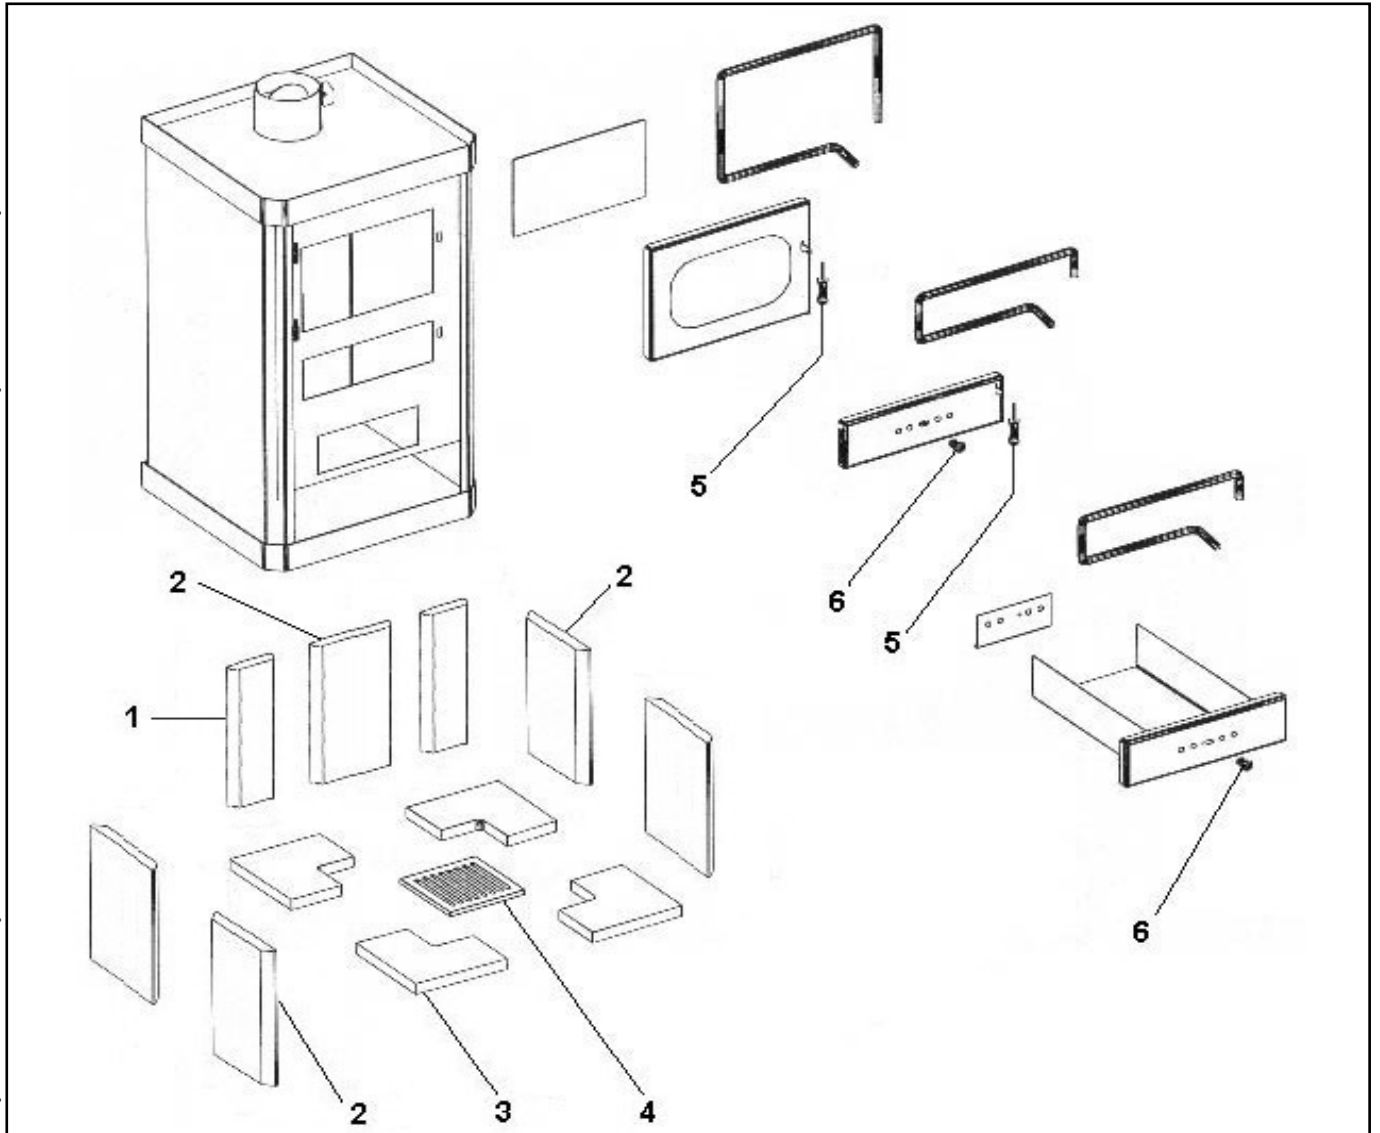

**POELE A BOIS TAIGA
 NOIR C07704.06-DD**

Propriété de DEVILLE - Reproduction interdite - Tous droits réservés - Document non contractuel susceptible d'être modifié sans préavis

REP.	DESIGNATION	REF. PIECE	1ère URG
1	Brique réfractaire (2)	D0025445	X
2	Brique réfractaire large (5)	D0025444	X
3	Brique réfractaire de fond (4)	D0025643	X
4	Grille	D0025446	X
5	Ens. poignée de porte (2)	D0025442	
6	Bouton (2)	D0025443	

REP.	DESIGNATION	REF. PIECE	1ère URG

Seules ces pièces sont fournies et jusqu'à épuisement du stock.