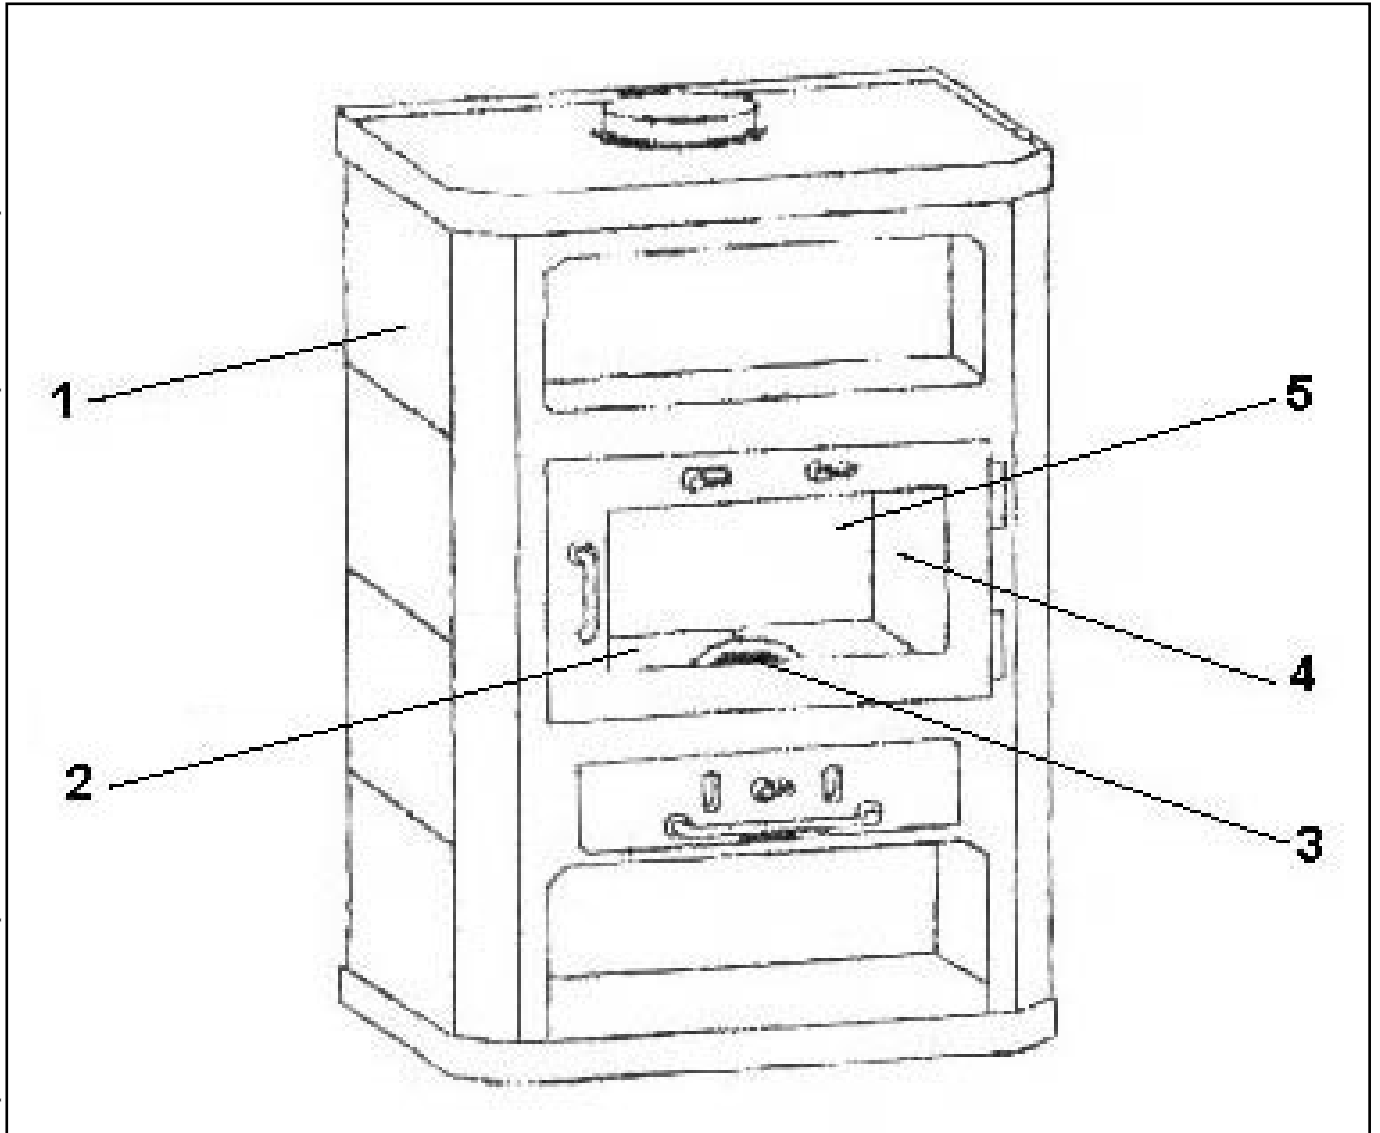

**POELE A BOIS TAIGA
 NOIR C07705.06-DD**

Propriété de DEVILLE - Reproduction interdite - Tous droits réservés - Document non contractuel susceptible d'être modifié sans préavis

REP.	DESIGNATION	REF. PIECE	1ère URG
1	Céramique (8)	D0025447	
2	Brique réfractaire de fond (4)	D0025451	X
3	Grille	D0025448	X
4	Brique réfractaire latérale (2)	D0025449	X
5	Brique réfractaire arrière	D0025450	X