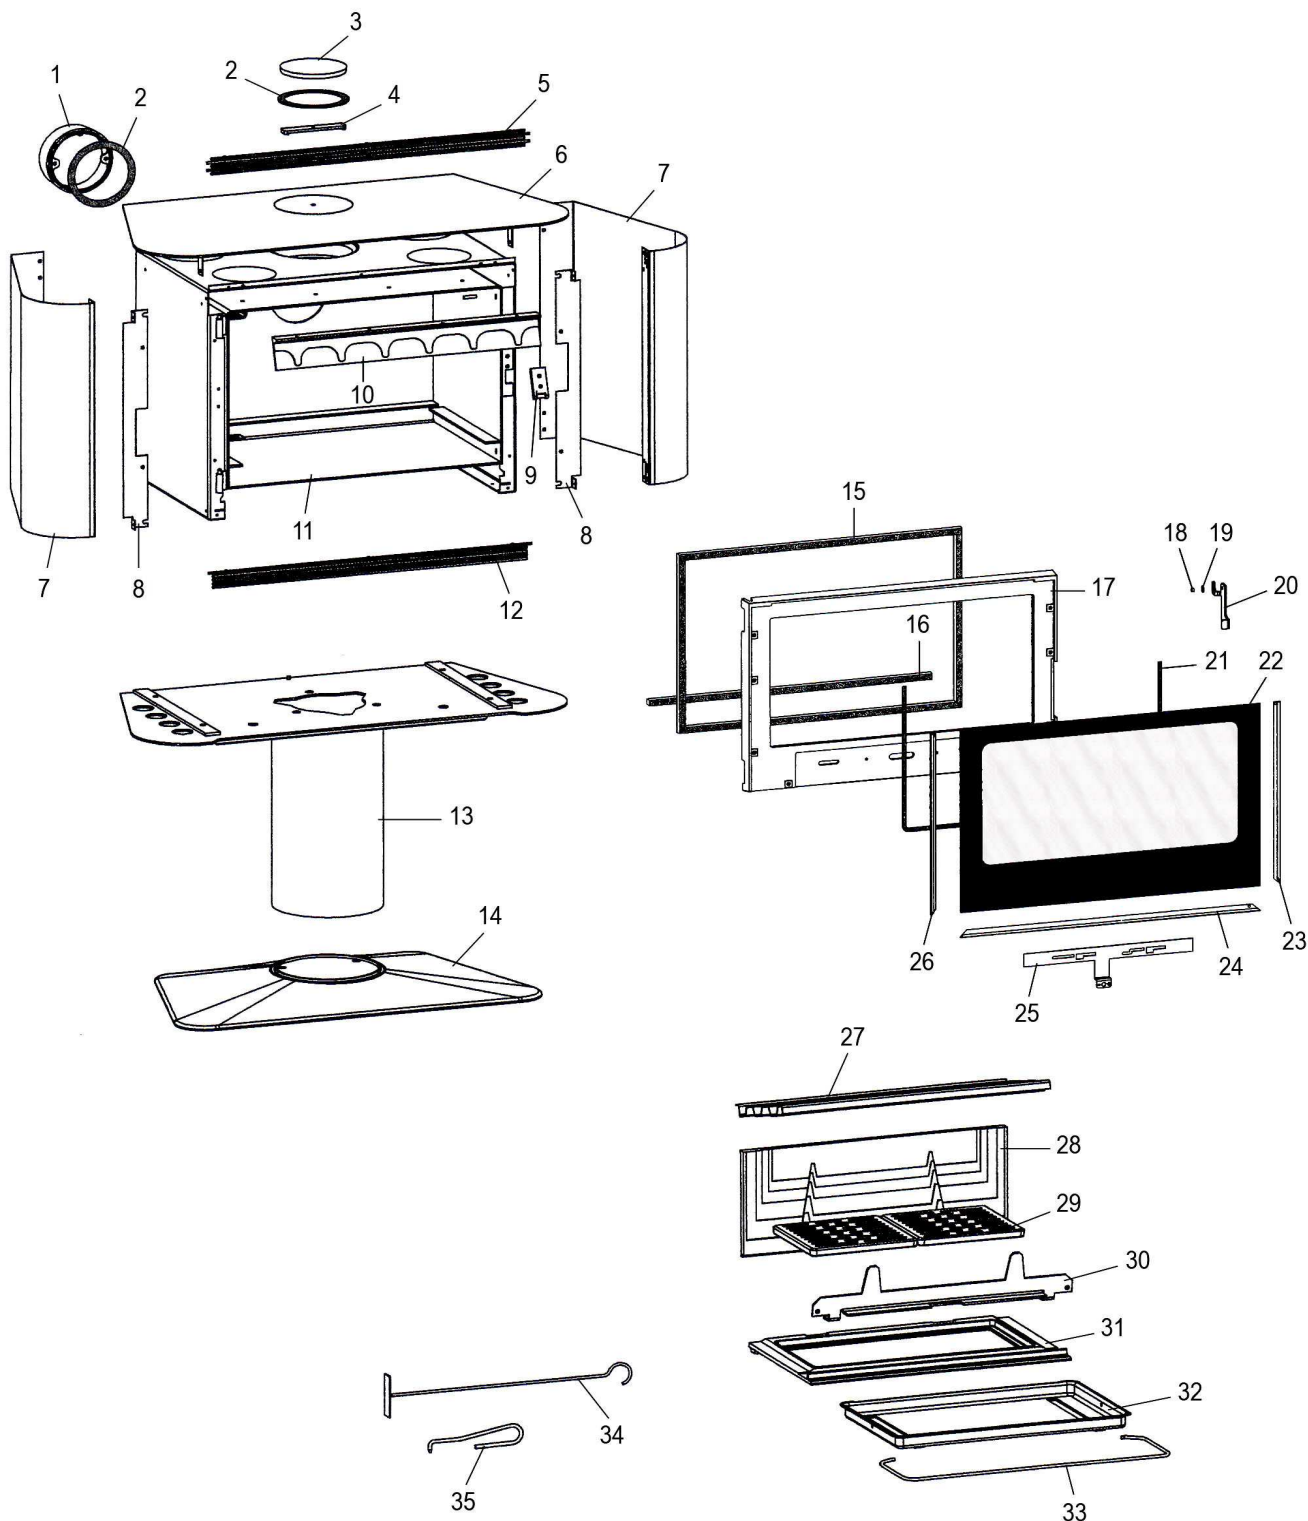

Eclaté

POELE BOIS AMBRE
 NOIR C07706.06 - CHROME C07706.11

Propriété de DEVILLE - Reproduction interdite - Tous droits réservés - Document non contractuel susceptible d'être modifié sans préavis

Eclaté

 Date d'application : 01.07.03
 Indice A

**POELE BOIS AMBRE
NOIR C07706.06 - CHROME C07706.11**

REP.	DESIGNATION	REF. PIECE	1ère URG	REP.	DESIGNATION	REF. PIECE	1ère URG
1	Buse	P0T07562		32	Cendrier	P0019785	
2	Joint de buse (2)	P0046738	X	33	Anse de cendrier	P0020075	
3	Tampon de buse	P0T20434/P09H		34	Raclette	P0013447	
4	Etrier de tampon de buse	P0020437		35	Main froide	P0028173	
5	Grille de sortie d'air chaud	P0051616/P06P		-	Ecrou frein - M5 - Zingué (2)	P0758500	
6	Ens. dessus	P0051614/P06R		-	Goupille élastique - E 3-14	P0777314	
7	Panneau noir (2) A	P0051617/P06M					
	Panneau gris métal (2) B	P0051617/P11B					
8	Equerre de panneau (2)	P0051261					
9	Ens. verrou	P0051264/P06A					
10	Avaloir usiné	P0U20181					
11	Ens. corps de chauffe	P0051271					
12	Grille de finition	P0050987/P06P					
13	Ens. colonne	P0051310/P06M					
14	Pied	P0T50952/P06M					
15	Kit tresse - Ø15 - Noir	D0045928	X				
16	Kit tresse - Ø13 - Noir	D0045927	X				
17	Porte	P0T51359/P06P					
18	Entretoise de poignée	P0051356					
19	Rondelle élastique ondulée - Ø8	P0018504					
20	Poignée	P0051357/P06P					
21	Joint de verre (1,176 m)	P0031148	X				
22	Verre de porte	P0051360	X				
23	Enjoliveur droit	P0051362/P06P					
24	Enjoliveur bas	P0051364/P06P					
25	Volet d'air	P0051358/P06P					
26	Enjoliveur gauche	P0051363/P06P					
27	Défecteur	P0047202	X				
28	Plaque arrière	P0020180	X				
29	Grille (2)	P0045915	X				
30	Chenet	P0051611/P06B	X				
31	Corbeille	P0050953	X				