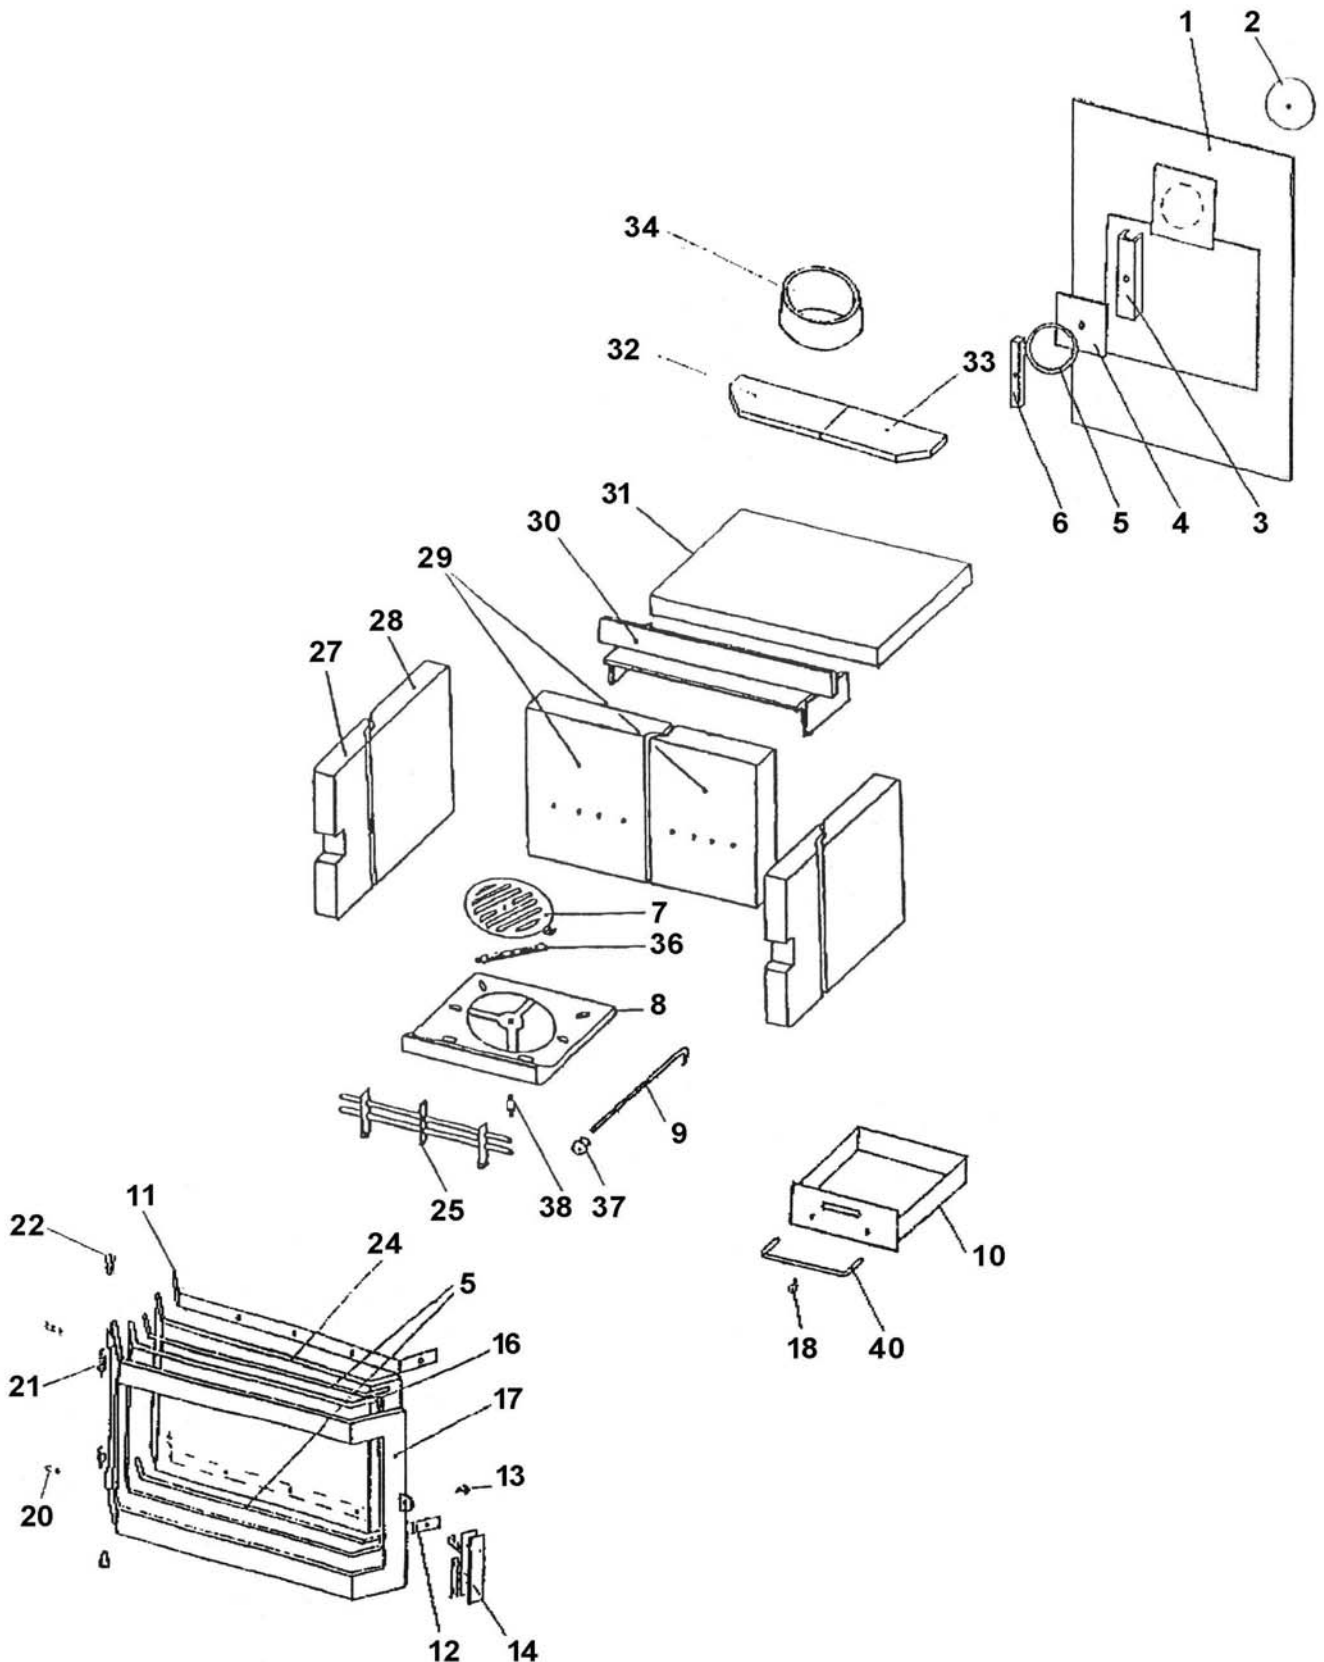

**Eclaté**

**POELE A BOIS "ADELIE" - 8 KW  
NOIR C07712.06**

Propriété de DEVILLE - Reproduction interdite - Tous droits réservés - Document non contractuel susceptible d'être modifié sans préavis

**Eclaté**

 Date d'application : 01.07.03  
 Indice A

**POELE A BOIS "ADELIE" - 8 KW  
 NOIR C07712.06**

REP.	DESIGNATION	REF. PIECE	1ère URG	REP.	DESIGNATION	REF. PIECE	1ère URG
1	Habillage arrière	D0025376		33	Plaque droite de niche	D0025382	
2	Obturateur	D0024888		34	Buse - Ø150	D0025008	
3	Etrier d'obturateur	D0024890		36	Bras de grille de décrochage	D0025385	
4	Plaque de couverture	D0024891		37	Bouton de tige de décrochage	D0025017	
5	Joint d'étanchéité - Ø6	D0024892	X	38	Axe bras de grille de décrochage	D0025386	
6	Etrier de plaque de couverture	D0024893		40	Poignée de cendrier	D0025042	
7	Grille de décrochage	D0024895	X				
8	Support de grille de décrochage	D0024894	X				
9	Tige de décrochage	D0025377	X				
10	Ens. cendrier	D0025384	X				
11	Support supérieur de verre	D0025380					
12	Support inférieur de verre	D0025379					
13	Axe de fermeture	D0024901					
14	Ens. poignée de porte - cuivré	D0024899					
16	Joint d'étanchéité - Ø12 (1,9 m)	D0025029	X				
17	Porte de foyer	D0025378					
18	Bouton de régulateur d'air	D0025027					
20	Vis - M5-12	D0024907					
21	Ressort	D0024906					
22	Axe de charnière	D0024905					
24	Verre de porte	D0025381	X				
25	Garde-braise	D0024897	X				
27	Petite brique latérale	D0023909	X				
28	Grande brique latérale	D0023910	X				
29	Brique de fond	D0023902	X				
30	Equerre support de brique	D0025010					
31	Brique de dessus de foyer	D0025012	X				
32	Plaque gauche de niche	D0025383					