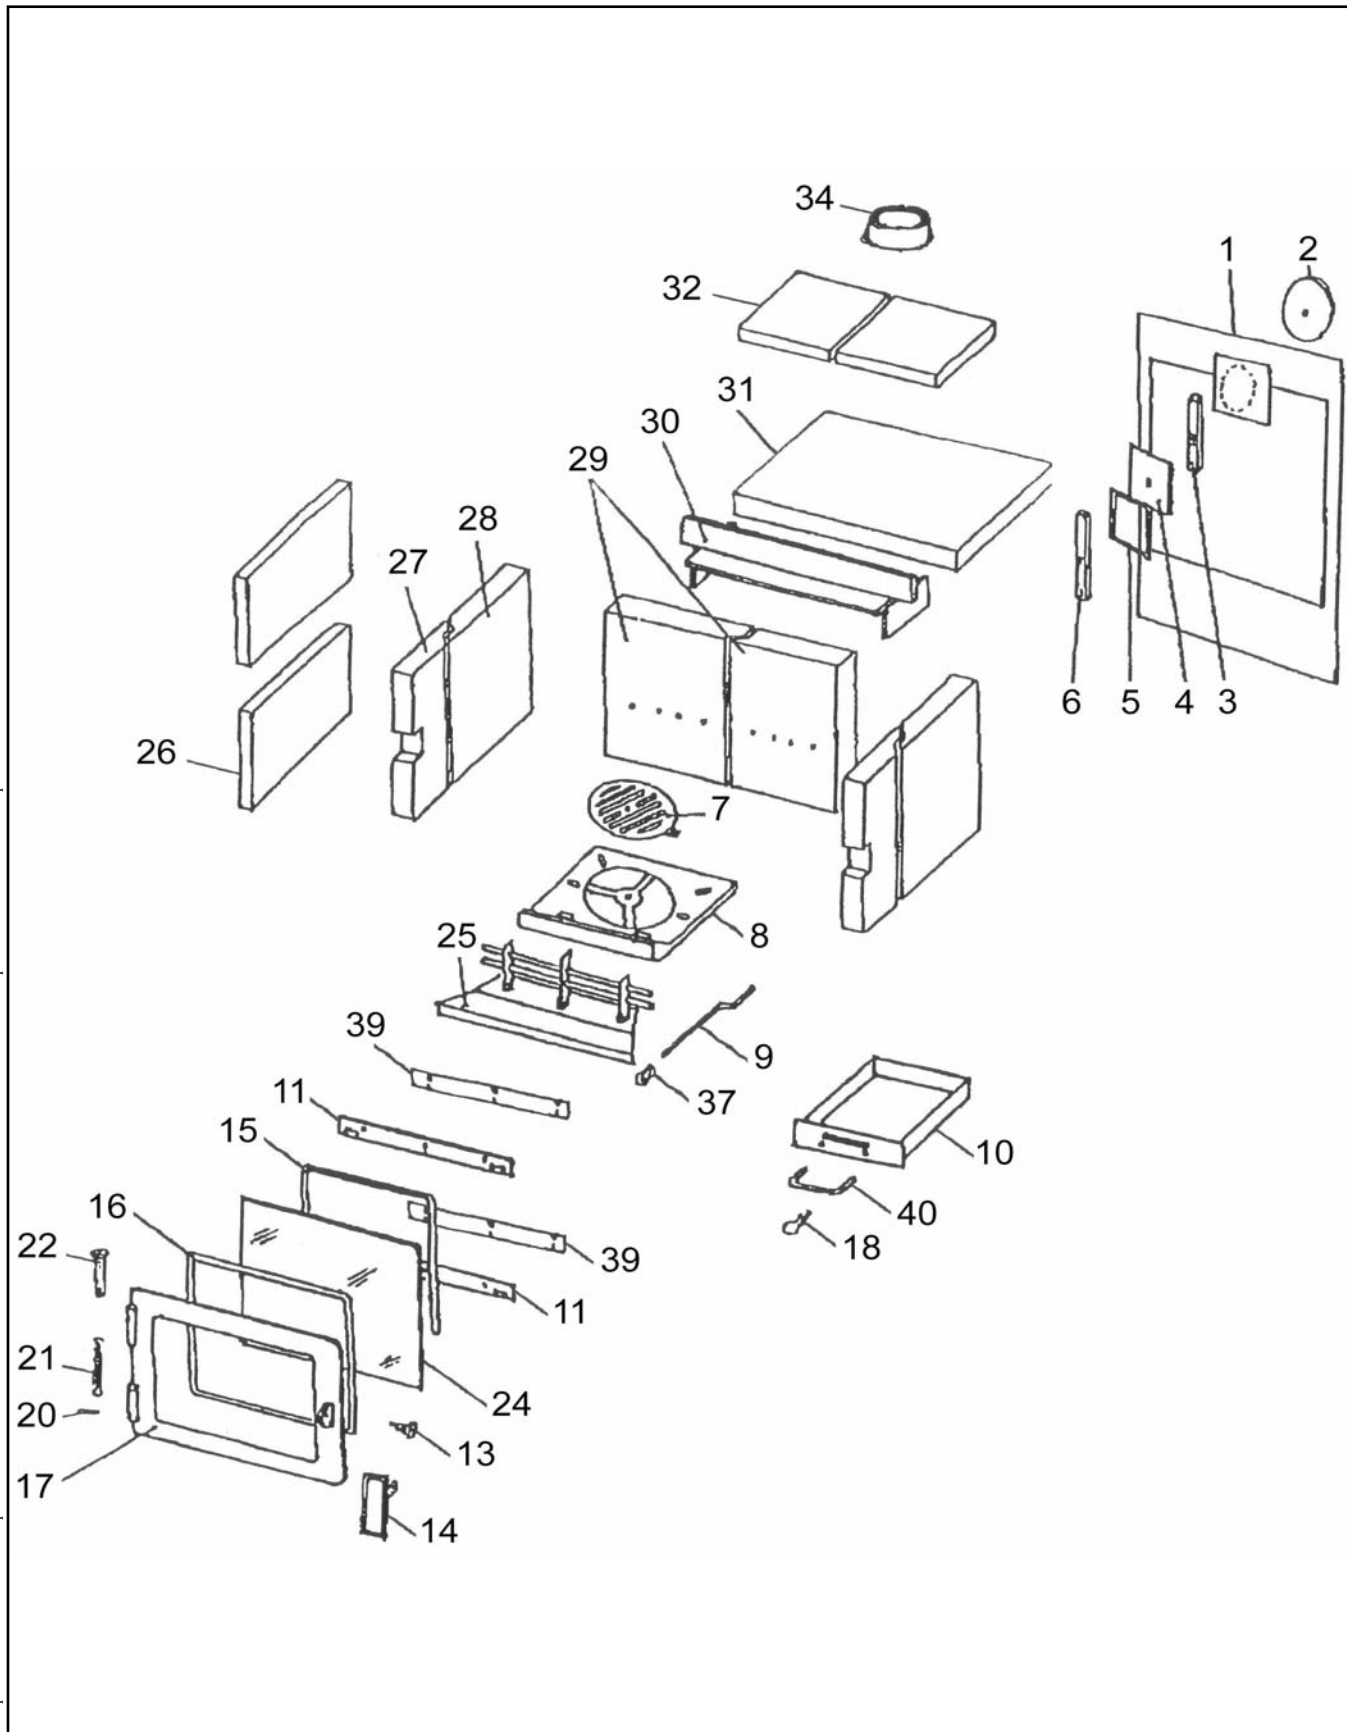

**Eclaté**Date d'application : 01.07.03  
Indice A**POELE A BOIS "ADELIE" - 7 KW  
ROUGE C07713.03 - BLEU C07713.04**

**Eclaté**

 Date d'application : 01.07.03  
 Indice A

**POELE A BOIS "ADELIE" - 7 KW  
 ROUGE C07713.03 - BLEU C07713.04**

REP.	DESIGNATION	REF. PIECE	1ère URG	REP.	DESIGNATION	REF. PIECE	1ère URG
1	Habillage arrière	D0025038		31	Brique de dessus de foyer	D0025012	X
2	Obturateur	D0024888		32	Plaque de niche - bordeaux A	D0025036	
3	Etrier d'obturateur	D0024890			Plaque de niche - bleue B	D0025037	
4	Plaque de couverture	D0024891		34	Buse - Ø150	D0025008	
5	Joint d'étanchéité - Ø6	D0024892		37	Bouton de tige de décrochage	D0025017	
6	Etrier de plaque de couverture	D0024893		39	Support de verre	D0025033	
7	Grille de décrochage	D0024895	X	40	Poignée de cendrier	D0025042	
8	Support de grille de décrochage	D0024894					
9	Tige de décrochage	D0025039					
10	Ens. cendrier	D0025041					
11	Support de verre	D0025044					
13	Axe de fermeture	D0024901					
14	Ens. poignée de porte - cuivré	D0024899					
15	Joint d'étanchéité - Ø6 (1,35m)	D0024892					
16	Joint d'étanchéité - Ø12 (1,55m)	D0025029					
17	Porte de foyer	D0025043					
18	Bouton de régulateur d'air	D0025027					
20	Vis - M5-12	D0024907					
21	Ressort	D0024906					
22	Axe de charnière	D0024905					
24	Verre de porte	D0023901	X				
25	Garde-braise	D0025040					
26	Panneau latéral - bordeaux A	D0025046					
	Panneau latéral - bleu B	D0025047					
27	Petite brique latérale	D0023909	X				
28	Grande brique latérale	D0023910	X				
29	Brique de fond	D0023902	X				
30	Equerre support de brique	D0025010					