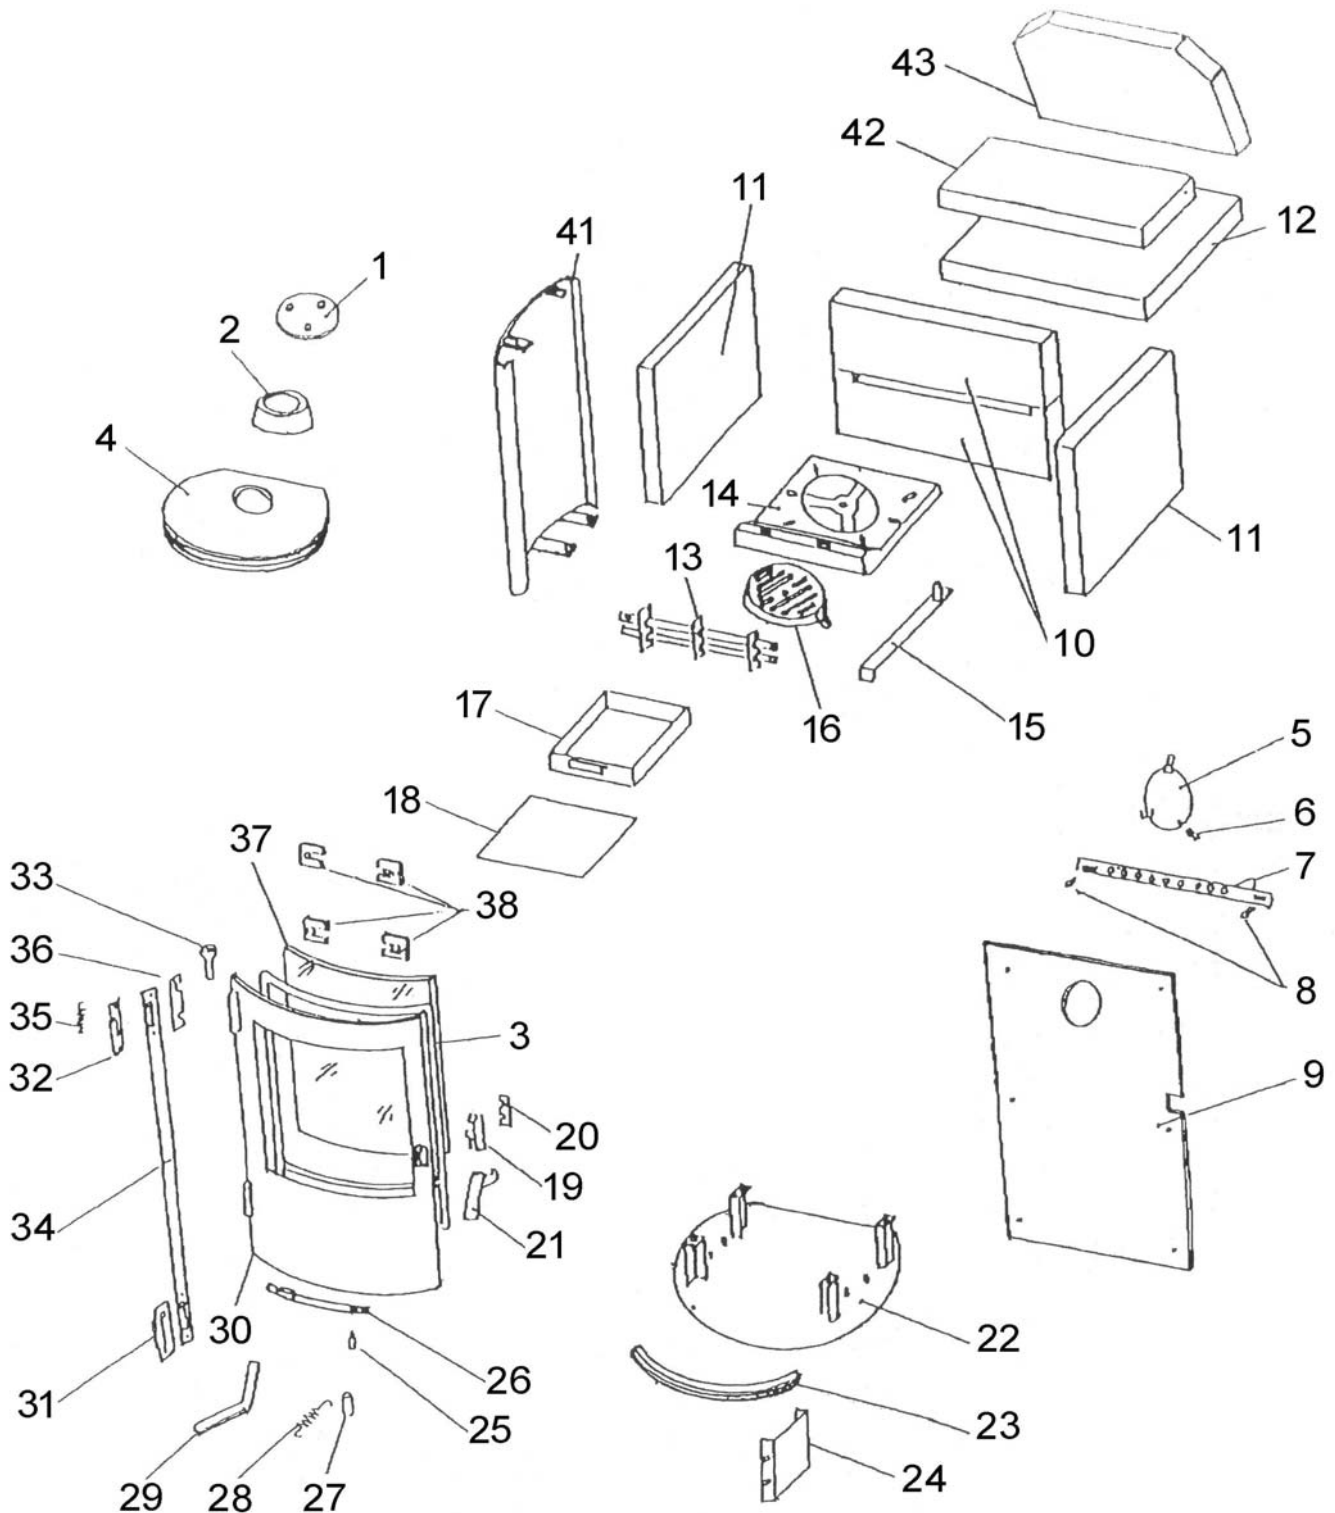

EclatéDate d'application : 01.07.03
Indice A**POELE A BOIS "ADELIE"
NOIR C07717.06**

Eclaté

 Date d'application : 01.07.03
 Indice A

**POELE A BOIS "ADELIE"
 NOIR C07717.06**

REP.	DESIGNATION	REF. PIECE	1ère URG	REP.	DESIGNATION	REF. PIECE	1ère URG
1	Tampon de buse	D0025326		27	Entretoise*	D0025355	
2	Buse - Ø150	D0025008		28	Ressort de porte de foyer*	D0025354	
3	Joint d'étanchéité - Ø6	D0024892	X	29	Bras de ressort*	D0025356	
	Joint d'étanchéité - Ø12	D0025029	X	30	Porte de foyer	D0025359	
4	Dessus	D0025363			Porte de foyer*	D0025369	
5	Obturateur	D0025336		31	Charnière inférieure - noire	D0025330	
6	Attache d'obturateur	D0025337		32	Charnière supérieure - noire	D0025331	
7	Tirette de position de combustion	D0025360		33	Axe de charnière	D0025313	
8	Ressort	D0025314		34	Charnière - noire*	D0025342	
9	Habillage arrière	D0025357		35	Ressort	D0024906	
10	Brique de fond	D0025320	X	36	Cale - ép. 0,5 mm	D0025334	
11	Brique latérale	D0025321	X	37	Vitre - 455x365x4	D0025361	X
12	Brique de dessus basse	D0025319	X	38	Attache de vitre	D0025329	
13	Garde-braise	D0025304		41	Panneau latéral gauche	D0025367	
14	Support de grille de décendrage	D0024894	X		Panneau latéral droit	D0025368	
15	Tige de décendrage	D0025305		42	Brique de dessus haute	D0025317	X
16	Grille de décendrage	D0024895	X	43	Brique déflecteur	D0025318	X
17	Cendrier	D0025025					
18	Isolant de cendrier	D0025325					
19	Verrou	D0025322					
20	Cale - ép. 1 mm	D0025323					
	Cale - ép. 0,5 mm	D0025324					
21	Poignée de porte	D0025362					
22	Bas de foyer	D0025365					
23	Enjoliveur de bas de foyer	D0025364					
24	Panneau intérieur de bas de foyer	D0025366					
25	Bouton de régulateur d'air	D0025306					
26	Régulateur d'air	D0025358					

* Fourni avec les appareils à partir du N° de série 1300104