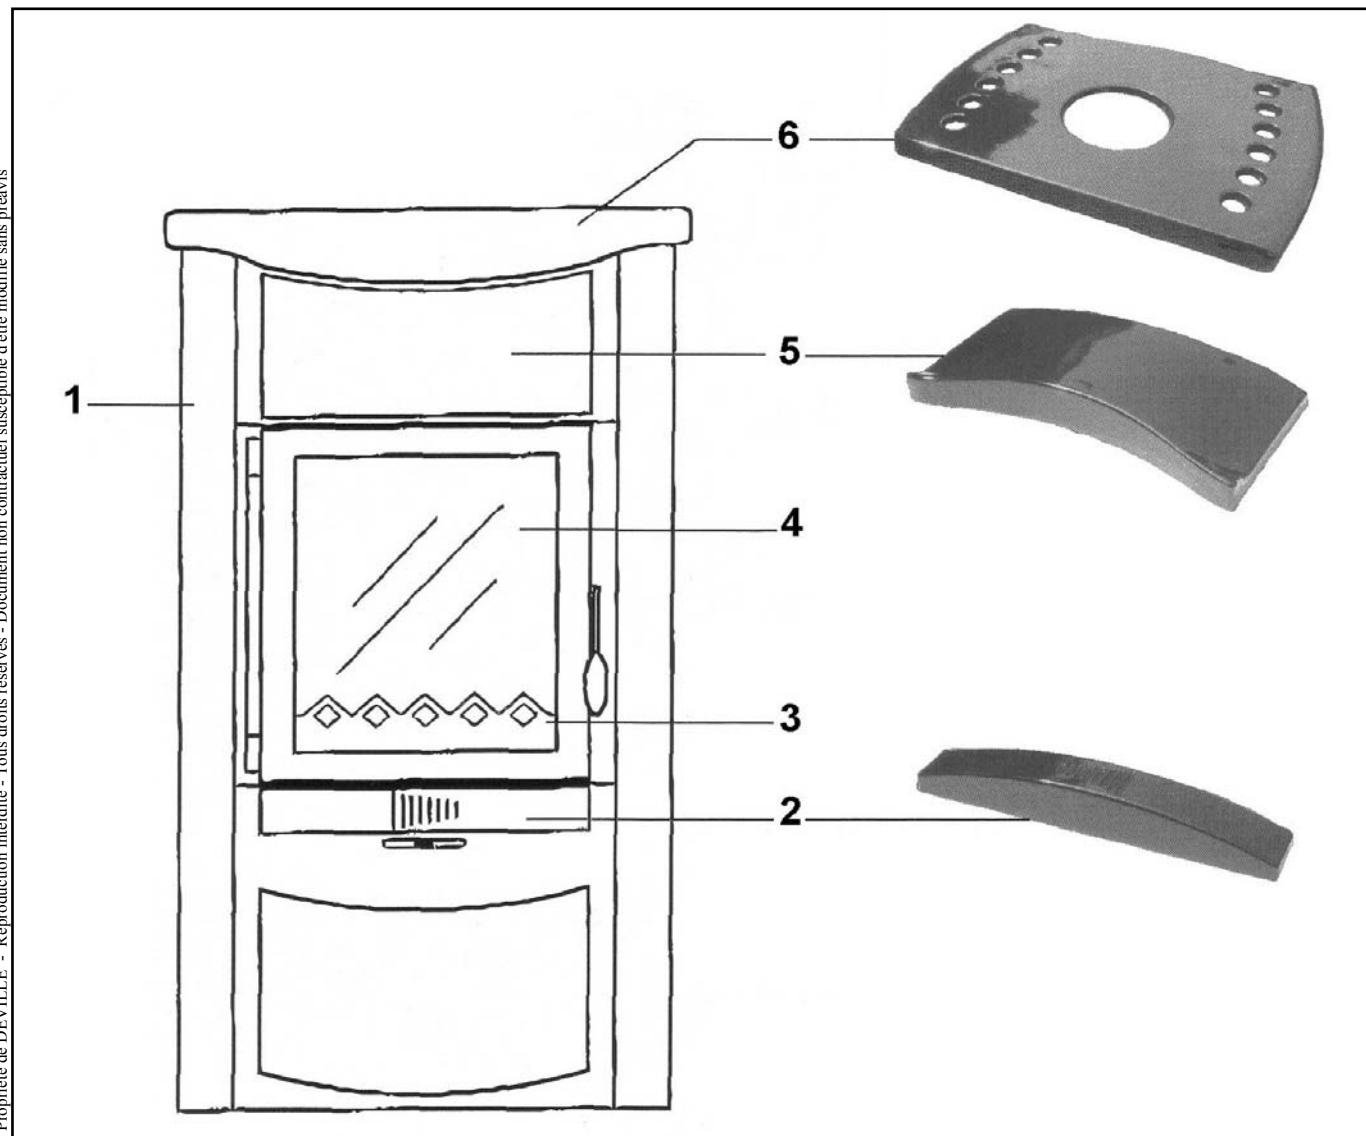

Eclaté

 Date d'application : 01.07.03
 Indice A

**POELE A BOIS "ADELIE" - 12 KW
 INOX C07718.13-DD**

Propriété de DEVILLE - Reproduction interdite - Tous droits réservés - Document non contractuel susceptible d'être modifié sans préavis