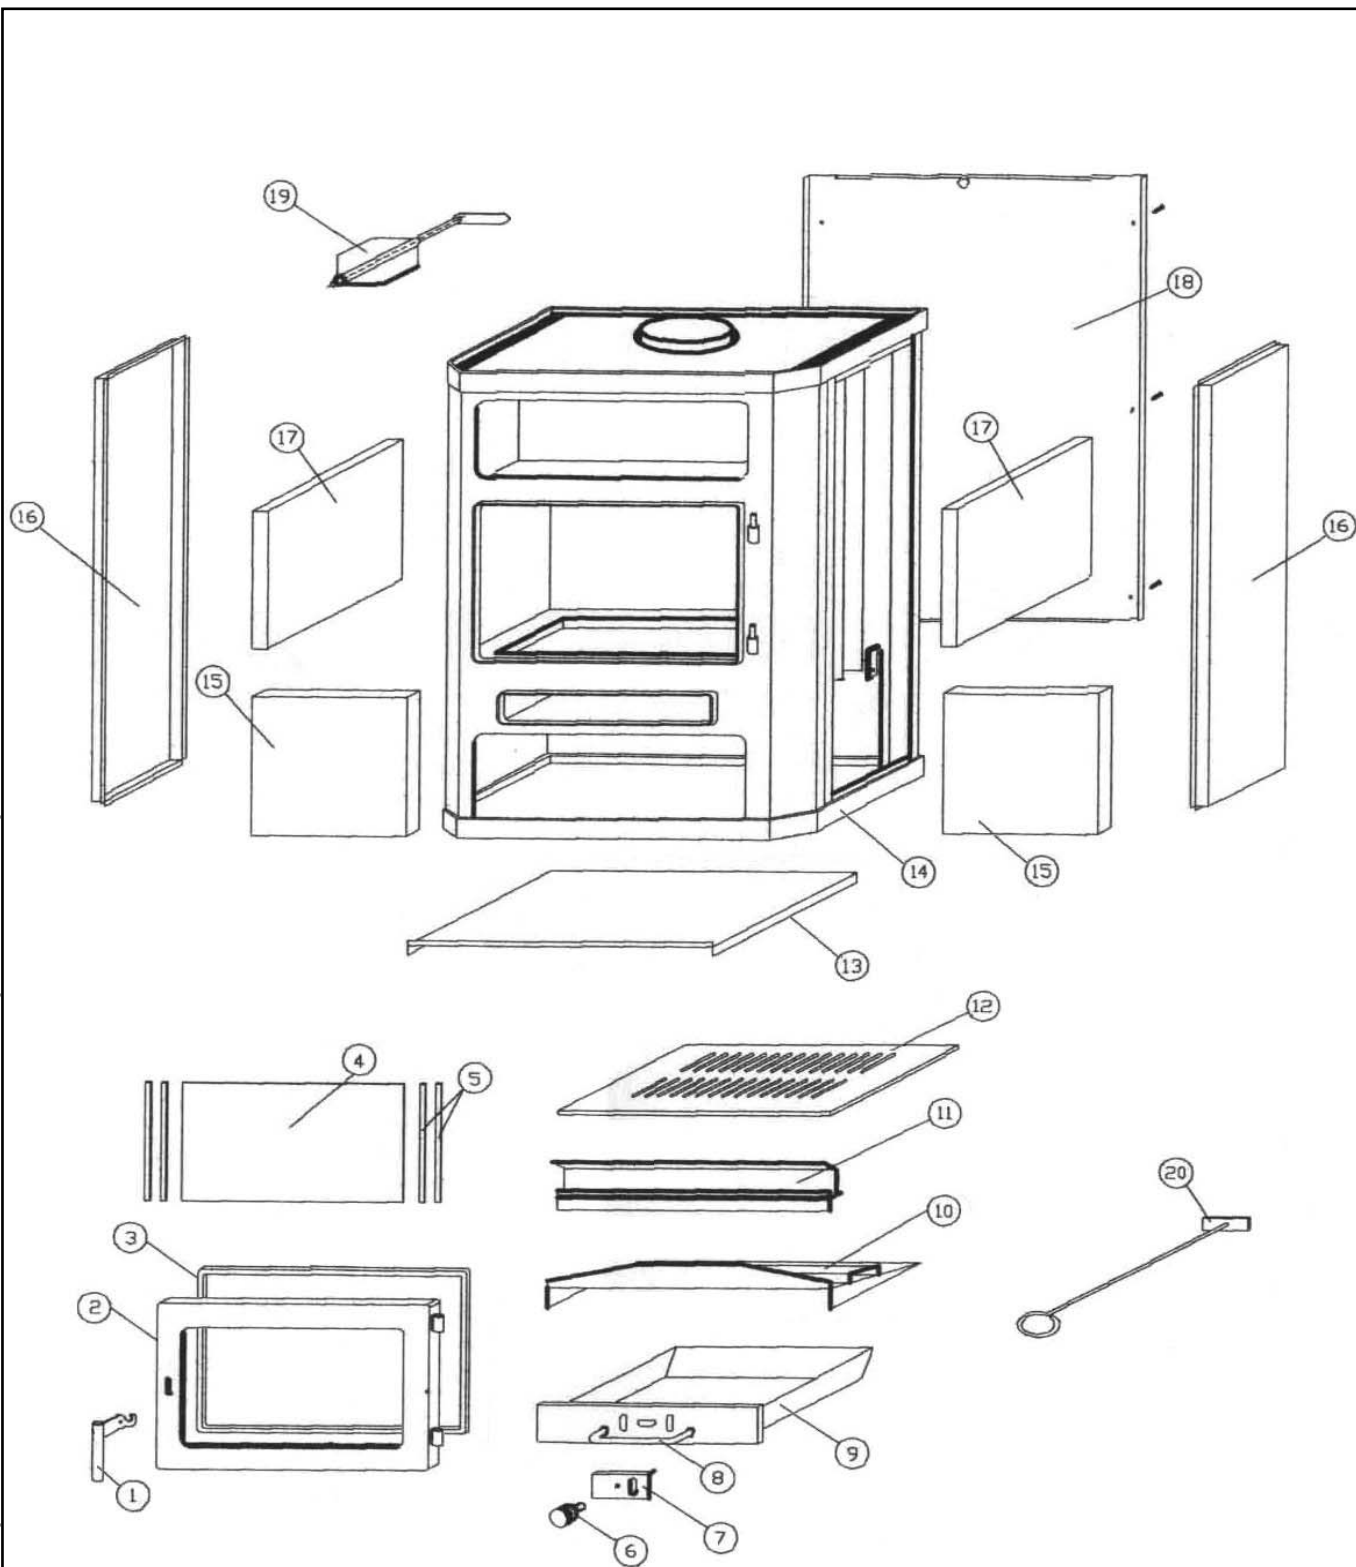

POELE A BOIS "ADELIE"
ROUGE C07720.03 - BLEU C07720.04 - NOIR C07720.06

Eclaté

POELE A BOIS "ADELIE"
ROUGE C07720.03 - BLEU C07720.04 - NOIR C07720.06

REP.	DESIGNATION	REF. PIECE	1ère URG	REP.	DESIGNATION	REF. PIECE	1ère URG
1	Poignée de porte	D0025859					
2	Porte de foyer	D0025860					
3	Joint de porte	D0025865	X				
4	Verre	D0025863	X				
5	Joint de verre	D0025876	X				
6	Bouton	D0025846					
7	Régulateur d'air	D0025873					
8	Poignée de cendrier	D0025870					
9	Cendrier	D0025871					
10	Défecteur	D0025874	X				
11	Garde-braise	D0025872					
12	Grille - fonte	D0025866	X				
13	Ecran de dessous	D0025878					
14	Corps de chauffe	D0025861					
15	Brique de fond (2)	D0025862	X				
16	Panneau latéral (2)	A D0025867					
	Panneau latéral (2)	B D0025868					
	Panneau latéral (2)	C D0025869					
17	Brique de côté (2)	D0025864	X				
18	Ecran arrière	D0025875					
19	Volet	D0025877					
20	Raclette	D0025857					
-	Presse-verre	D0025885					