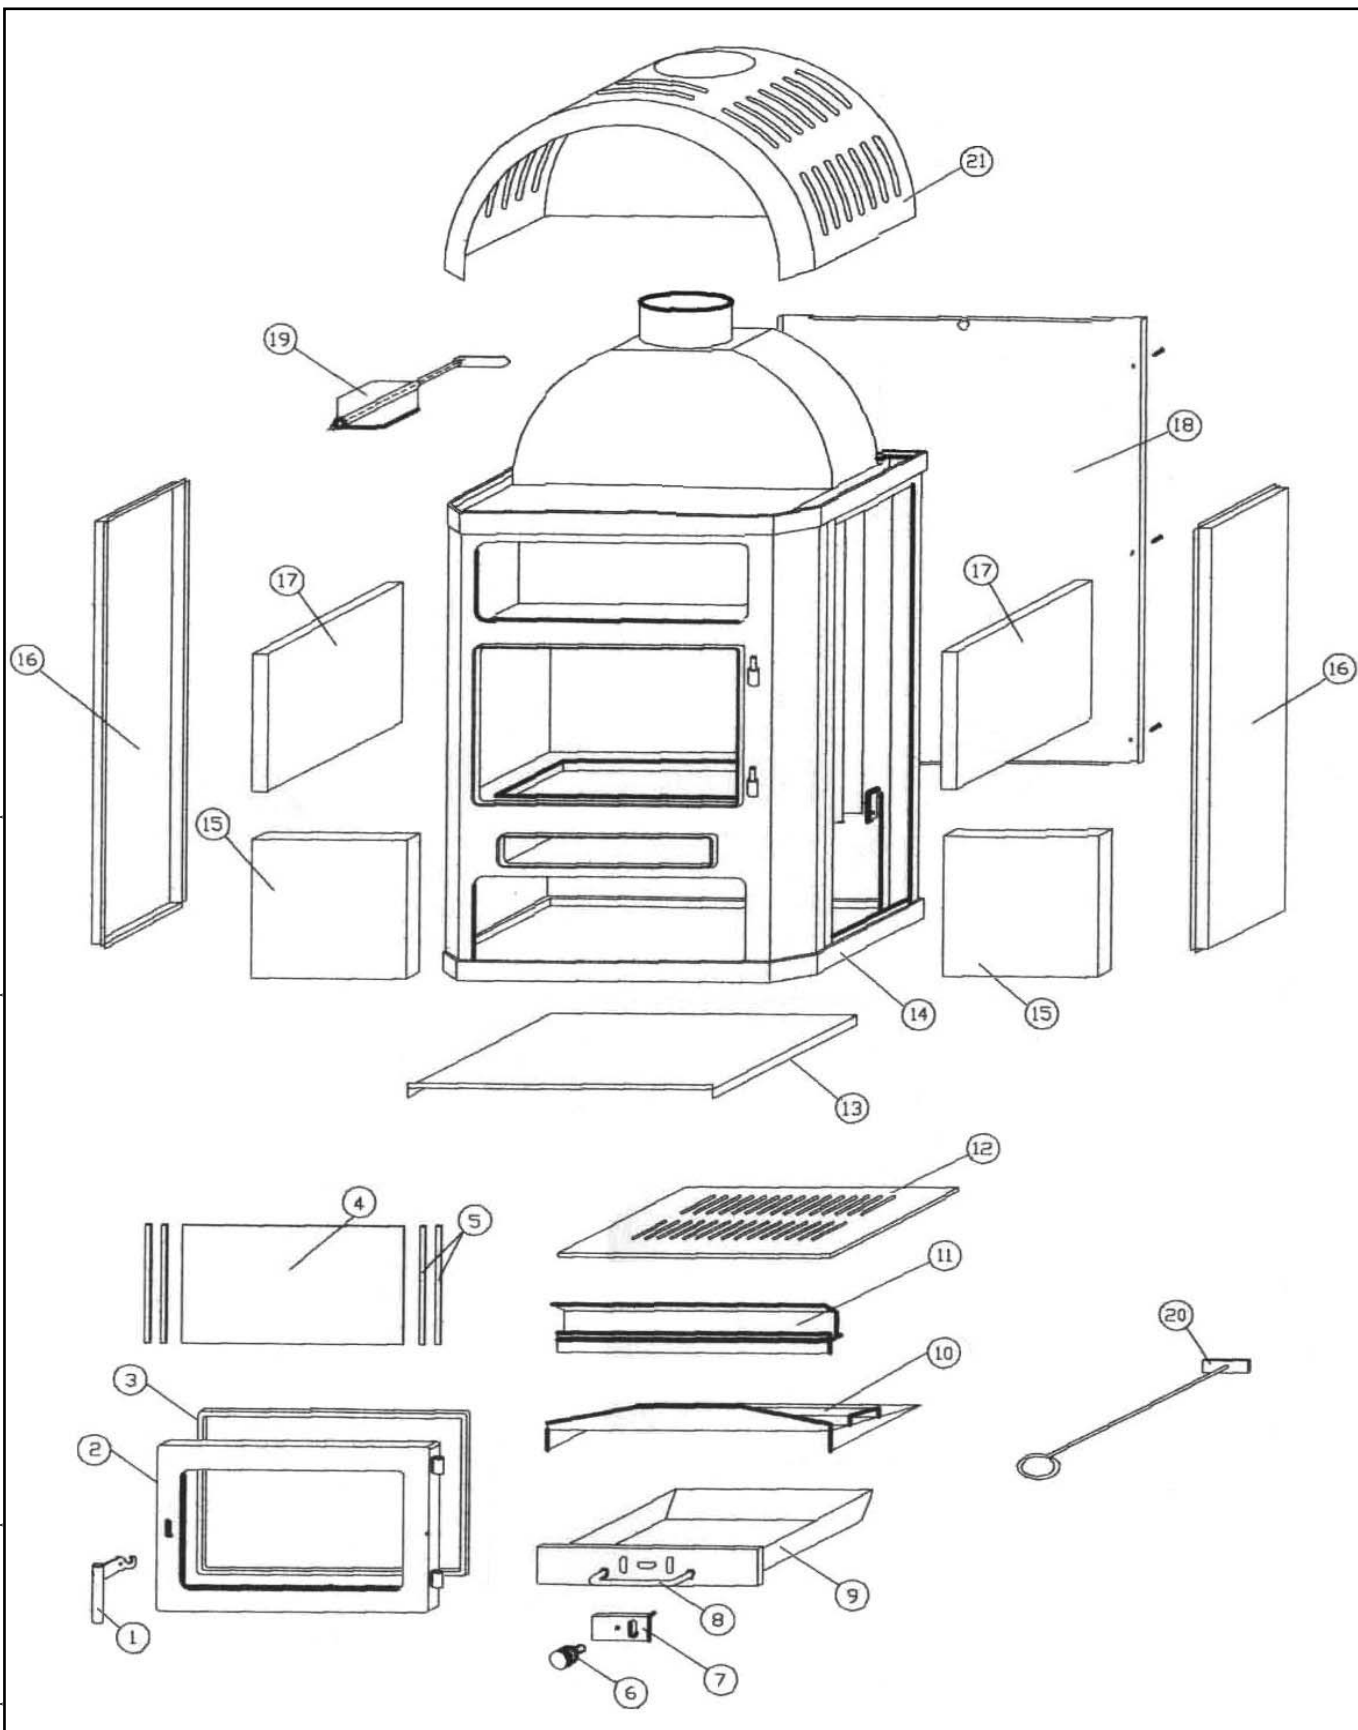

**POELE A BOIS "ADELIE"**  
**ROUGE C07721.03 - BLEU C07721.04 - NOIR C07721.06**

**Eclaté**

**POELE A BOIS "ADELIE"**  
**ROUGE C07721.03 - BLEU C07721.04 - NOIR C07721.06**

REP.	DESIGNATION	REF. PIECE	1ère URG	REP.	DESIGNATION	REF. PIECE	1ère URG
1	Poignée de porte	D0025859					
2	Porte de foyer	D0025860					
3	Joint de porte	D0025865	X				
4	Verre	D0025863	X				
5	Joint de verre	D0025876	X				
6	Bouton	D0025846					
7	Régulateur d'air	D0025873					
8	Poignée de cendrier	D0025870					
9	Cendrier	D0025871					
10	Défecteur	D0025874	X				
11	Garde-braise	D0025872					
12	Grille - fonte	D0025866	X				
13	Ecran de dessous	D0025878					
14	Corps de chauffe	D0025879					
15	Brique de fond (2)	D0025862	X				
16	Panneau latéral (2)	A D0025880					
	Panneau latéral (2)	B D0025881					
	Panneau latéral (2)	C D0025882					
17	Brique de côté (2)	D0025864	X				
18	Ecran arrière	D0025883					
19	Volet	D0025877					
20	Raclette	D0025857					
21	Dessus	D0025884					
-	Presse-verre	D0025885					