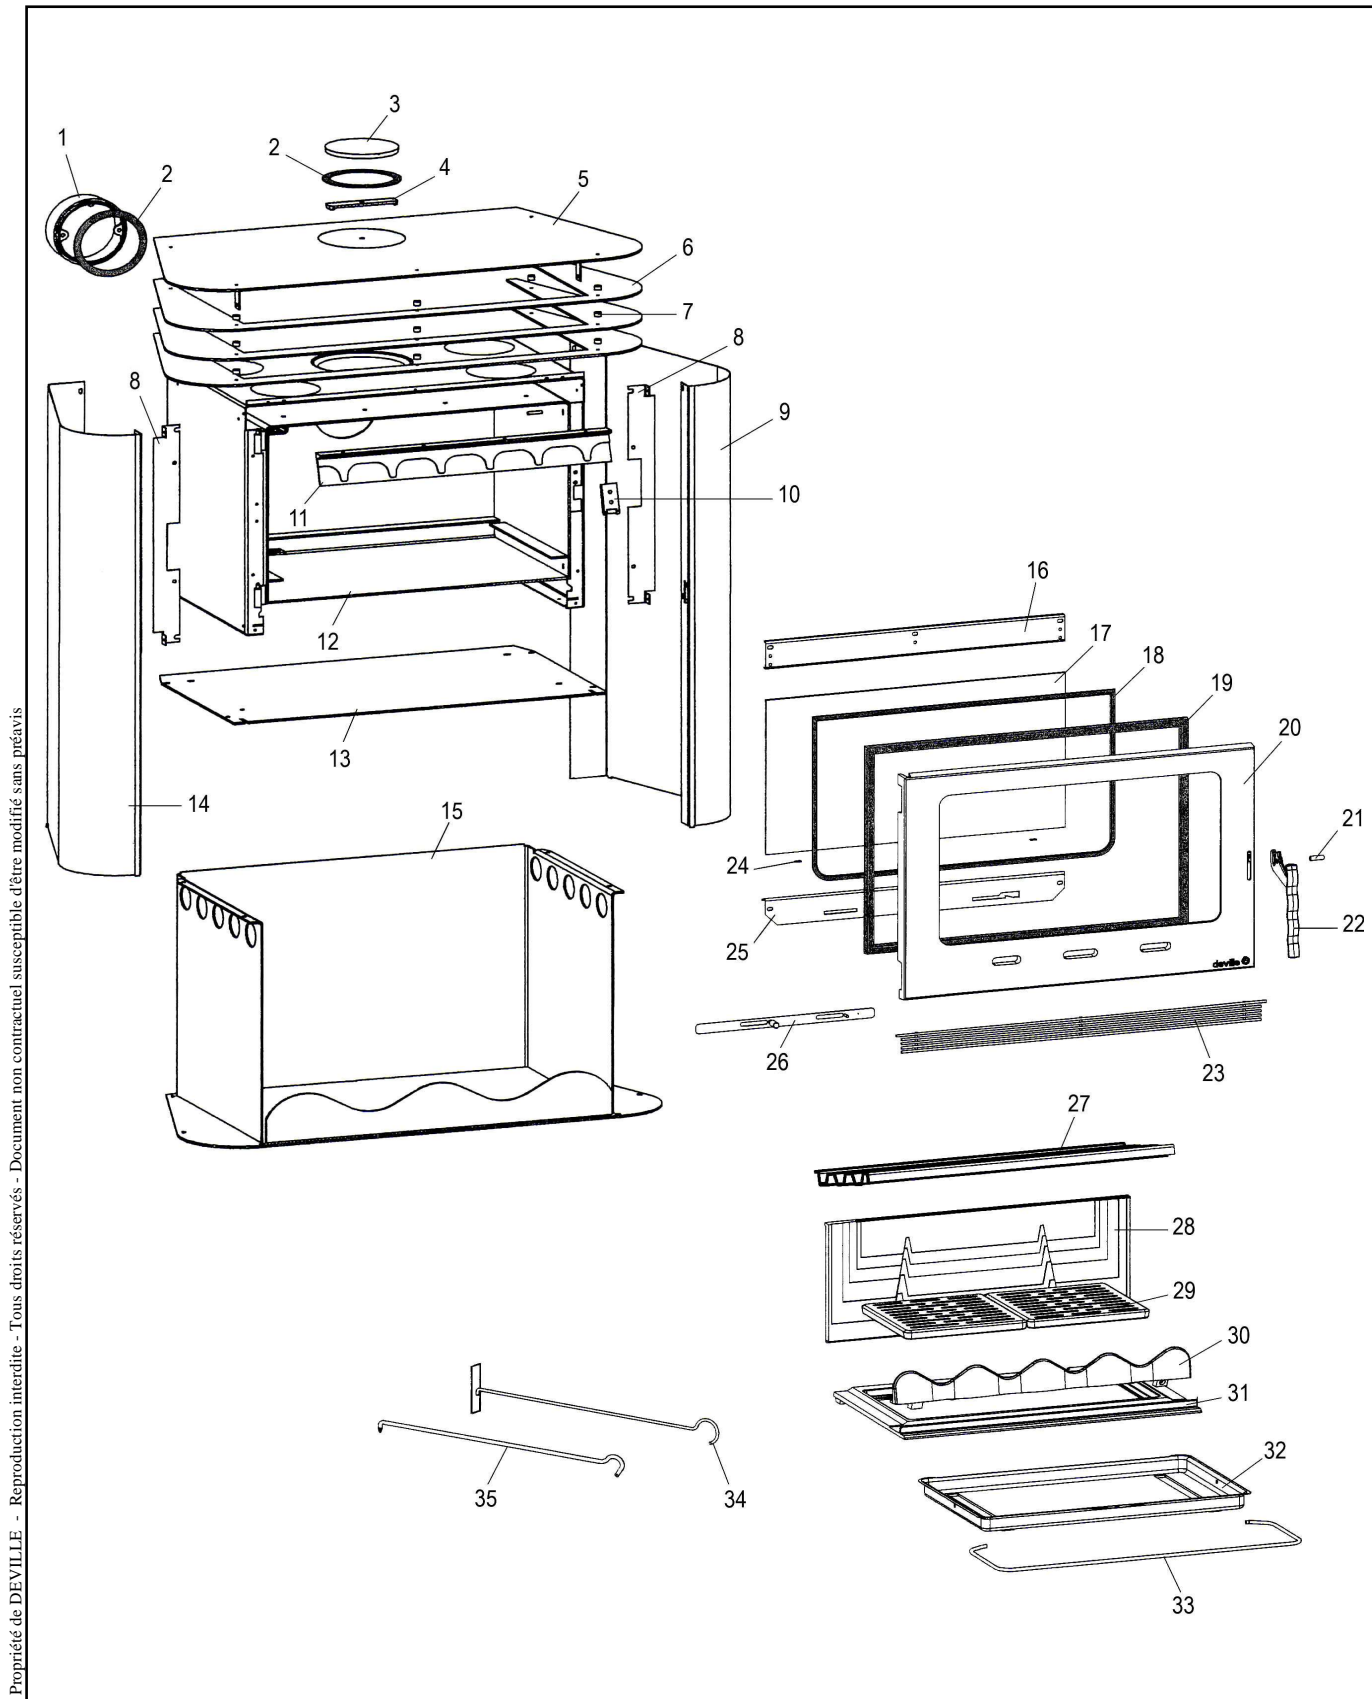

Eclaté

POELE BOIS BIMBO

**ROUGE C07727.03 - BLEU C07727.04 - JAUNE C07727.07
GRIS C07727.09 - CHROME C07727.11**

Propriété de DEVILLE - Reproduction interdite - Tous droits réservés - Document non contractuel susceptible d'être modifié sans préavis

Eclaté

Date d'application : 01.07.03
Indice A

POELE BOIS BIMBO

ROUGE C07727.03 - BLEU C07727.04 - JAUNE C07727.07

GRIS C07727.09 - CHROME C07727.11

REP.	DESIGNATION	REF. PIECE	1ère URG	REP.	DESIGNATION	REF. PIECE	1ère URG
1	Buse	P0T07562		25	Support volet	P0050974	
2	Joint de buse (2)	P0046738	X	26	Ens. volet	P0046111/P09E	
3	Tampon de buse	P0T20434/P09H		27	Défecteur	P0047202	X
4	Etrier de tampon de buse	P0020437		28	Plaque arrière	P0020180	X
5	Ens. dessus	P0051307/P06B		29	Grille (2)	P0045915	X
6	Dessus intermédiaire (3)	P0050985/P06A		30	Chenet	P0050954	X
7	Entretoise (15)	P0022283		31	Corbeille	P0050953	X
8	Equerre de panneau (2)	P0051261		32	Cendrier	P0019785	
9	Panneau droit rouge	A P0051299/P03A		33	Anse de cendrier	P0020075	
	Panneau droit bleu	B P0051299/P04H		34	Raclette	P0013447	
	Panneau droit jaune	C P0051299/P07B		35	Poignée tisonnier	P0045661	
	Panneau droit noir	D P0051299/P06B					
	Panneau droit gris métal	E P0051299/P11B					
10	Ens. verrou	P0051264/P06A					
11	Avaloir usiné	P0U20181					
12	Ens. corps de chauffe	P0051271					
13	Plaque support corps	P0051298/P06A					
14	Panneau gauche rouge	A P0051300/P03A					
	Panneau gauche bleu	B P0051300/P04H					
	Panneau gauche jaune	C P0051300/P07B					
	Panneau gauche noir	D P0051300/P06B					
	Panneau gauche gris métal	E P0051300/P11B					
15	Ens. niche	P0051294/P06B					
16	Guide d'air	P0028061/P09E					
17	Verre de porte	P0050975	X				
18	Kit tresse - Ø6 - Noir	D0045937	X				
19	Kit tresse - Ø15 - Noir	D0045928	X				
20	Porte	P0T50950/P06B					
21	Goupille cannelée - 8-24	P0027091					
22	Poignée	P0T50951/P09P					
23	Grille de finition	P0050987/P06B					
24	Joint de verre (0,03 m)	P0031148	X				

A: C07727.03

B: C07727.04

C: C07727.07

D: C07727.09

E: C07727.11