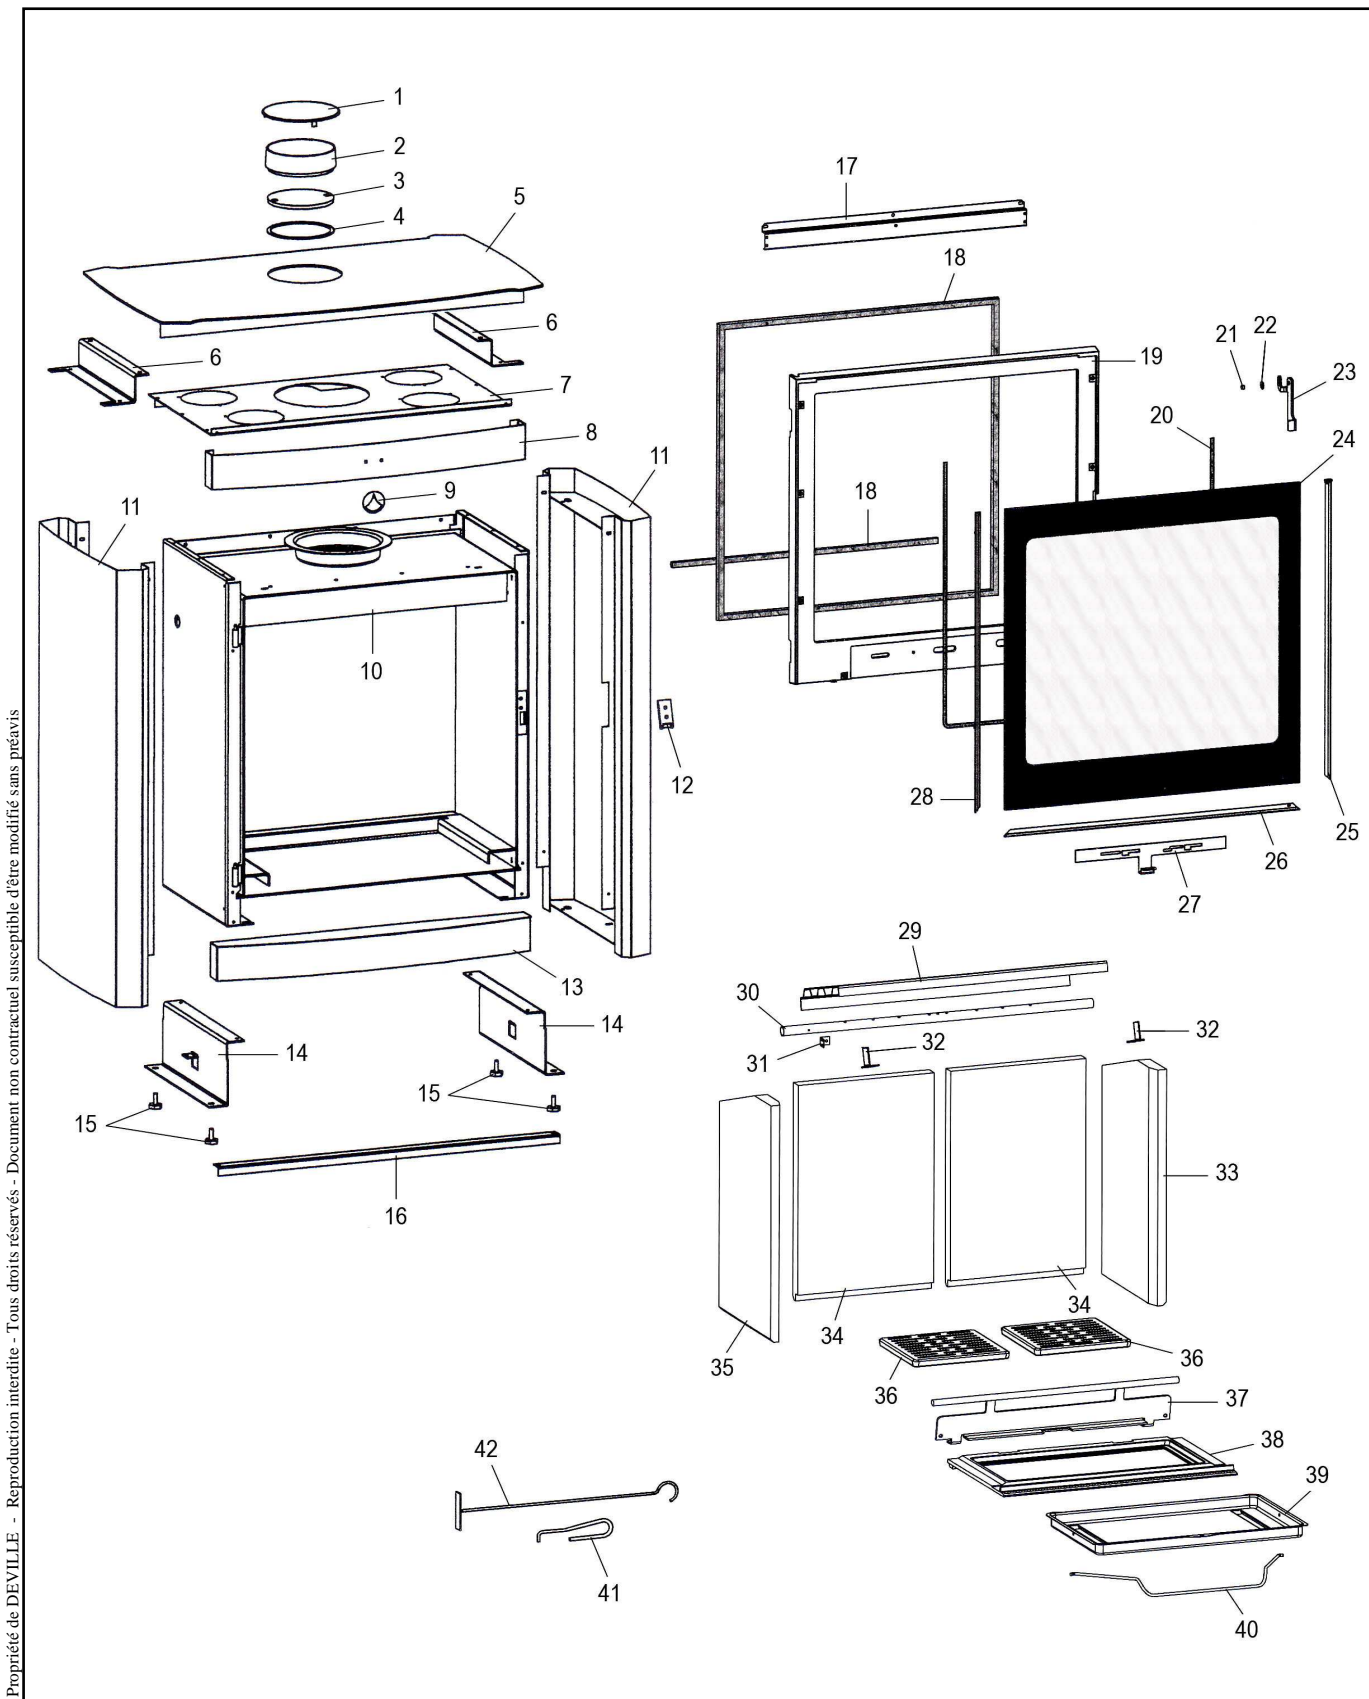

**Eclaté**

**POELE BOIS JASPE**  
**NOIR C07728.06 - GRIS ALUMINIUM C07728.11**

Propriété de DEVILLE - Reproduction interdite - Tous droits réservés - Document non contractuel susceptible d'être modifié sans préavis

**Eclaté**

**POELE BOIS JASPE**  
**NOIR C07728.06 - GRIS ALUMINIUM C07728.11**

REP.	DESIGNATION	REF. PIECE	1ère URG	REP.	DESIGNATION	REF. PIECE	1ère URG
1	Ens. tampon de couvercle	P0018673/P06S		32	Equerre de brique (2)	P0051853	
2	Buse - Ø153	P0T16473		33	Brique droite vermiculite	P0051778	X
3	Tampon de buse - Ø153	P0016472		34	Brique de fond vermiculite (2)	P0051777	X
4	Tresse autocollante - 2x8 - Noir (0,88 m)	P0050244		35	Brique gauche vermiculite	P0051779	X
5	Ens. dessus	P0051811/P06S		36	Grille (2)	P0045915	X
6	Entretoise de dessus (2)	P0051899		37	Ens. chenet	P0051780/P06B	X
7	Dessus d'enveloppe	P0051824		38	Corbeille	P0050953	X
8	Ens. façade supérieure	P0051891/P06S		39	Cendrier	P0019785	
9	Logo	P0051481		40	Anse de cendrier	P0018715	
10	Ens. corps de chauffe	P0051770		41	Main froide	P0028173	
11	Ens. panneau noir (2)	<b>A</b> P0051888/P06S		42	Raclette	P0013447	
	Ens. panneau gris aluminium (2)	<b>B</b> P0051888/P11C		-	Ecrou frein - M5 - Zingué (2)	P0758500	
12	Ens. verrou	P0051264/P06A		-	Goupille élastique - E 3-14	P0777314	
13	Ens. façade inférieure	P0051894/P06S					
14	Ens. réhausse (2)	P0051931					
15	Pied réglable (4)	P0021222					
16	Entretoise	P0051898					
17	Guide d'air	P0051679/P06P					
18	Kit tresse - Ø15 - Noir	D0045928	X				
19	Porte	P0T51783/P06P					
20	Joint de verre (1,9 m)	P0031148	X				
21	Entretoise de poignée	P0051356					
22	Rondelle élastique ondulée - Ø8	P0018504					
23	Poignée	P0051357/P06P					
24	Verre de porte	P0051784	X				
25	Enjoliveur droit	P0051785/P06P					
26	Enjoliveur bas	P0051378/P06P					
27	Volet d'air	P0051901/P06P					
28	Enjoliveur gauche	P0051786/P06P					
29	Défecteur	P0022956	X				
30	Tube d'air	P0051879					
31	Equerre de tube	P0051884					