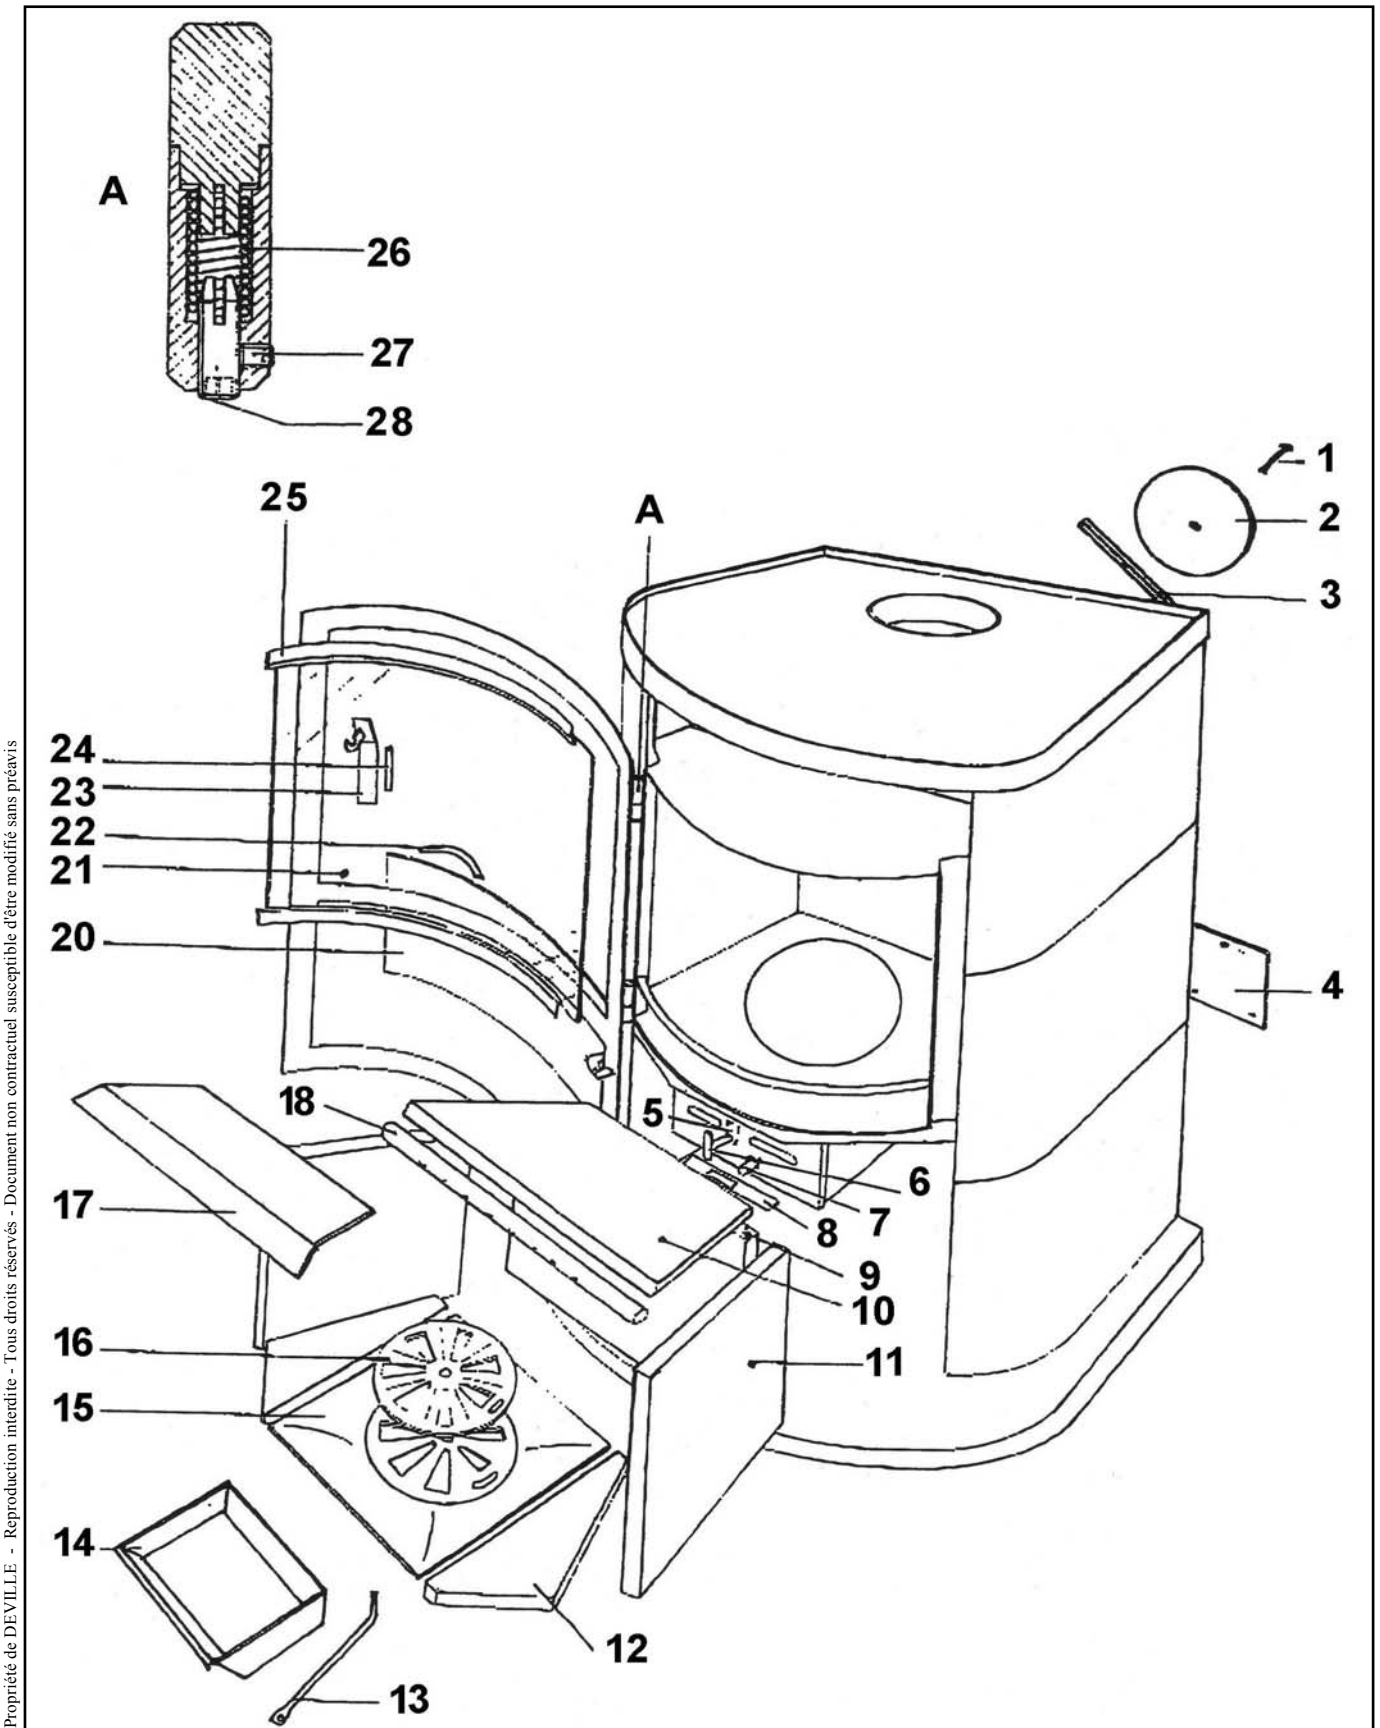

**POELE A BOIS "ADELIE" - 9 KW
NOIR C07730.06**

Eclaté

 Date d'application : 01.07.03
 Indice A

**POELE A BOIS "ADELIE" - 9 KW
 NOIR C07730.06**

REP.	DESIGNATION	REF. PIECE	1ère URG	REP.	DESIGNATION	REF. PIECE	1ère URG
1	Vis de serrage	D0025052		-	Joint de porte (1,9 m)	D0024621	X
2	Obturateur	D0025050		-	Joint de verre (1,8 m)	D0025224	X
3	Etrier d'obturateur	D0025051		-	Joint d'obturateur (0,4 m)	D0025225	
4	Plaque de couverture	D0025069		-	Bombe de retouche peinture	D0025080	
5	Verrou	D0025070					
6	Poignée de cendrier	D0025068					
7	Bouton	D0025072					
8	Régulateur d'air	D0025073					
9	Brique de fond	D0025056	X				
10	Brique de dessus	D0025058	X				
11	Brique latérale	D0025057	X				
12	Brique de côté	D0025075	X				
13	Tige de décrochage	D0025053					
14	Tiroir cendrier	D0025049					
15	Support de grille de décrochage	D0025054					
16	Grille de décrochage	D0025055	X				
17	Défecteur	D0025074	X				
18	Tube perforé	D0025065					
20	Porte de cendrier	D0025067					
21	Verre de porte	D0024675	X				
22	Poignée de porte de cendrier	D0025071					
23	Poignée de porte - chromée	D0023862					
24	Décoration de poignée	D0023864					
25	Serrage de verre	D0025048					
26	Ressort	D0025079					
27	Vis de blocage axe ressort	D0025076					
28	Axe ressort	D0025078					