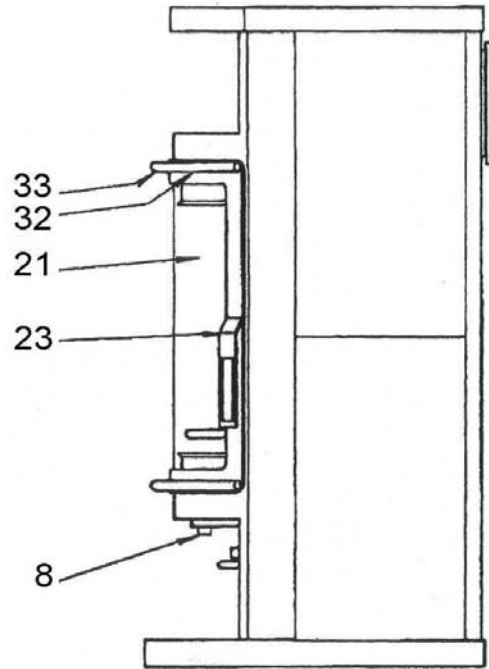

Eclaté

 Date d'application : 01.07.03
 Indice A

POELE A BOIS "ADELIE"
 NOIR + LAITONNE **C07731.06**
 NOIR + CHROME **C07733.06**

Eclaté

 Date d'application : 01.07.03
 Indice A

POELE A BOIS "ADELIE"
NOIR + LAITONNE C07731.06
NOIR + CHROME C07733.06

REP.	DESIGNATION	REF. PIECE	1ère URG	REP.	DESIGNATION	REF. PIECE	1ère URG
1	Vis de serrage	D0025052		31	Brique de front	D0025094	X
2	Obturateur	D0025085		32	Enjoliveur - laitonné A	D0025108	
3	Etrier d'obturateur	D0025086			Enjoliveur - chromé B	D0025109	
4	Plaque de couverture	D0025098		33	Entretoise d'enjoliveur - laitonnée A	D0025110	
5	Verrou	D0025106			Entretoise d'enjoliveur - chromée B	D0025111	
6	Poignée cendrier - laitonnée A	D0025095		34	Vis de serrage	D0025107	
	Poignée cendrier - chromée B	D0025096		35	Serrage gauche de verre	D0025083	
7	Bouton - laitonné A	D0025101		36	Bombe de retouche peinture	D0025080	
	Bouton - chromé B	D0025102					
8	Régulateur d'air	D0025103		-	Ens. briques	D0025093	
9	Brique de fond	D0025090	X				
10	Brique latérale droite	D0025092	X				
11	Brique latérale gauche	D0025091	X				
13	Tige de décendrage	D0025087					
14	Tiroir cendrier	D0025084					
15	Support de grille de décendrage	D0025088					
16	Grille de décendrage	D0025055	X				
17	Défecteur	D0025113	X				
21	Verre de porte	D0025081	X				
	Joint de verre	D0025224	X				
23	Ens. poignée porte - laitonné A	D0025104					
	Ens. poignée porte - chromé B	D0025105					
25	Serrage droit de verre	D0025082					
26	Ressort	D0025079					
27	Vis de blocage axe ressort	D0025076					
28	Axe ressort	D0025078					
29	Vis de serrage	D0025100					
30	Bouton de tige de décendrage	D0025112					