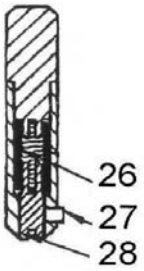

Eclaté

 Date d'application : 01.07.03
 Indice A

POELE A BOIS "ADELIE"
 NOIR + LAITONNE **C07731.06**
 NOIR + CHROME **C07733.06**

Eclaté

 Date d'application : 01.07.03
 Indice A

POELE A BOIS "ADELIE"
NOIR + LAITONNE C07731.06
NOIR + CHROME C07733.06

REP.	DESIGNATION	REF. PIECE	1ère URG	REP.	DESIGNATION	REF. PIECE	1ère URG
1	Vis de serrage	D0025052		31	Brique de front	D0025094	X
2	Obturateur	D0025085		32	Enjoliveur - laitonné A	D0025108	
3	Etrier d'obturateur	D0025086			Enjoliveur - chromé B	D0025109	
4	Plaque de couverture	D0025098		33	Entretoise d'enjoliveur - laitonnée A	D0025110	
5	Verrou	D0025106			Entretoise d'enjoliveur - chromée B	D0025111	
6	Poignée cendrier - laitonnée A	D0025095		34	Vis de serrage	D0025107	
	Poignée cendrier - chromée B	D0025096		35	Serrage gauche de verre	D0025083	
7	Bouton - laitonné A	D0025101		36	Bombe de retouche peinture	D0025080	
	Bouton - chromé B	D0025102					
8	Régulateur d'air	D0025103		-	Ens. briques	D0025093	
9	Brique de fond	D0025090	X				
10	Brique latérale droite	D0025092	X				
11	Brique latérale gauche	D0025091	X				
13	Tige de décendrage	D0025087					
14	Tiroir cendrier	D0025084					
15	Support de grille de décendrage	D0025088					
16	Grille de décendrage	D0025055	X				
17	Défecteur	D0025113	X				
21	Verre de porte	D0025081	X				
	Joint de verre	D0025224	X				
23	Ens. poignée porte - laitonné A	D0025104					
	Ens. poignée porte - chromé B	D0025105					
25	Serrage droit de verre	D0025082					
26	Ressort	D0025079					
27	Vis de blocage axe ressort	D0025076					
28	Axe ressort	D0025078					
29	Vis de serrage	D0025100					
30	Bouton de tige de décendrage	D0025112					