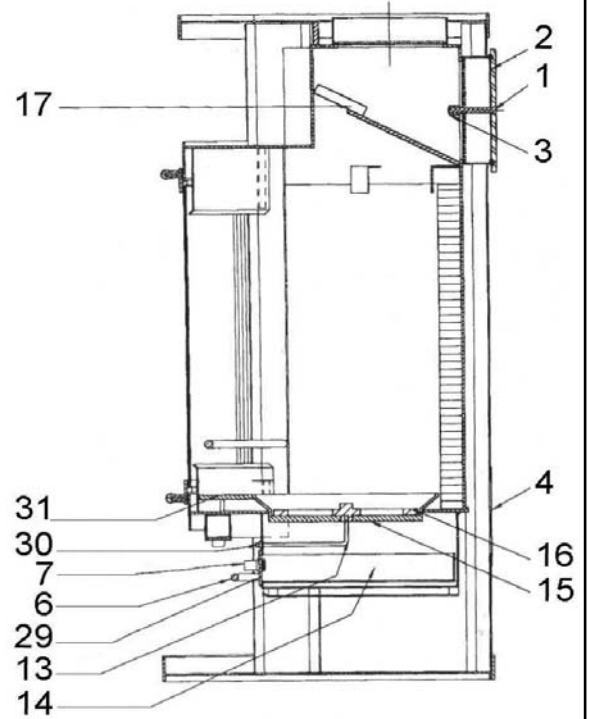

Eclaté

 Date d'application : 01.07.03
 Indice A

POELE A BOIS "ADELIE"
 NOIR + LAITONNE **C07731.06**
 NOIR + CHROME **C07733.06**

Eclaté

 Date d'application : 01.07.03
 Indice A

POELE A BOIS "ADELIE"
NOIR + LAITONNE C07731.06
NOIR + CHROME C07733.06

REP.	DESIGNATION	REF. PIECE	1ère URG	REP.	DESIGNATION	REF. PIECE	1ère URG
1	Vis de serrage	D0025052		31	Brique de front	D0025094	X
2	Obturateur	D0025085		32	Enjoliveur - laitonné A	D0025108	
3	Etrier d'obturateur	D0025086			Enjoliveur - chromé B	D0025109	
4	Plaque de couverture	D0025098		33	Entretoise d'enjoliveur - laitonnée A	D0025110	
5	Verrou	D0025106			Entretoise d'enjoliveur - chromée B	D0025111	
6	Poignée cendrier - laitonnée A	D0025095		34	Vis de serrage	D0025107	
	Poignée cendrier - chromée B	D0025096		35	Serrage gauche de verre	D0025083	
7	Bouton - laitonné A	D0025101		36	Bombe de retouche peinture	D0025080	
	Bouton - chromé B	D0025102					
8	Régulateur d'air	D0025103		-	Ens. briques	D0025093	
9	Brique de fond	D0025090	X				
10	Brique latérale droite	D0025092	X				
11	Brique latérale gauche	D0025091	X				
13	Tige de décendrage	D0025087					
14	Tiroir cendrier	D0025084					
15	Support de grille de décendrage	D0025088					
16	Grille de décendrage	D0025055	X				
17	Défecteur	D0025113	X				
21	Verre de porte	D0025081	X				
	Joint de verre	D0025224	X				
23	Ens. poignée porte - laitonné A	D0025104					
	Ens. poignée porte - chromé B	D0025105					
25	Serrage droit de verre	D0025082					
26	Ressort	D0025079					
27	Vis de blocage axe ressort	D0025076					
28	Axe ressort	D0025078					
29	Vis de serrage	D0025100					
30	Bouton de tige de décendrage	D0025112					