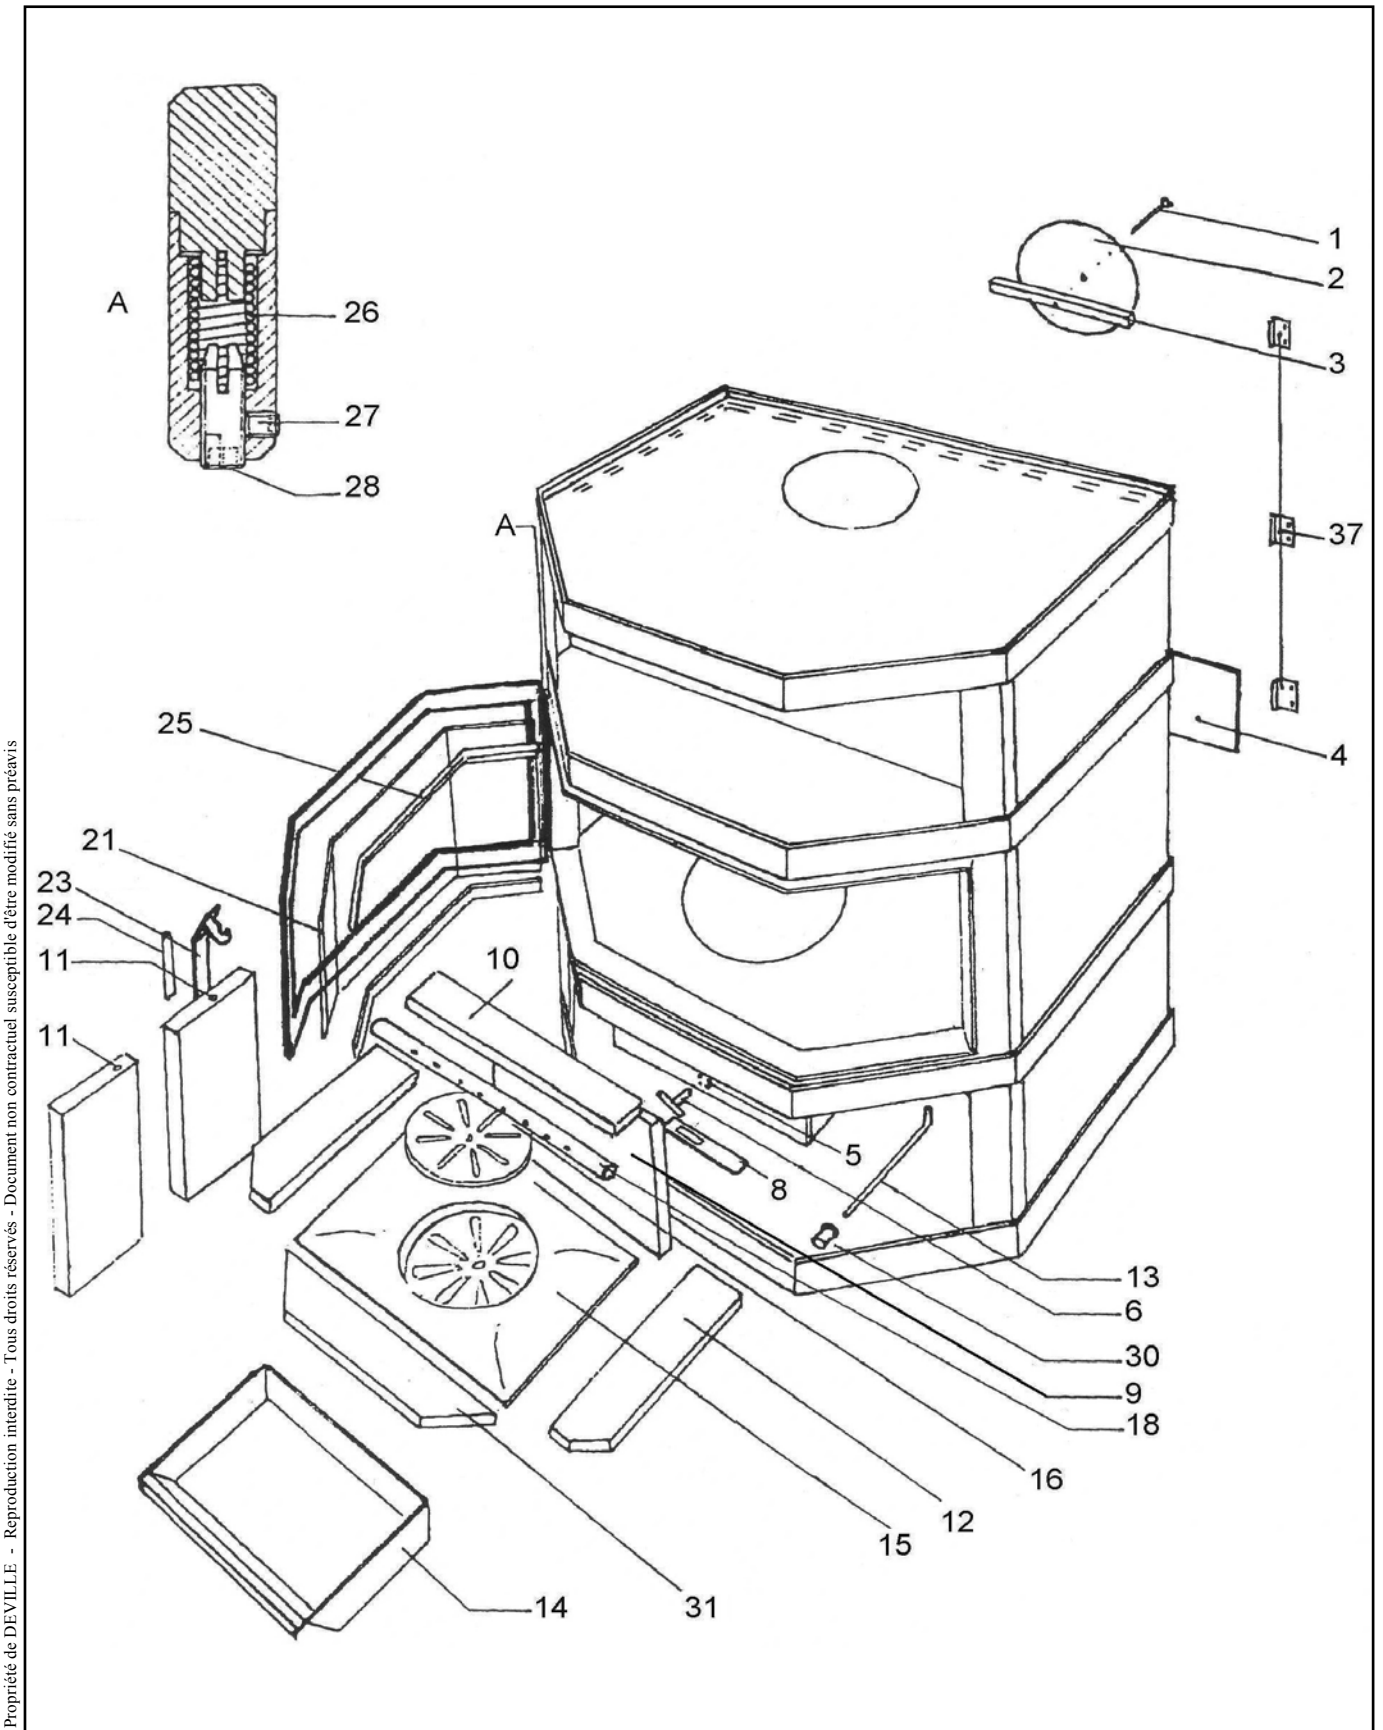

**POELE A BOIS "ADELIE"  
BLEU C07732.04**

**Eclaté**
**POELE A BOIS "ADELIE"  
 BLEU C07732.04**

REP.	DESIGNATION	REF. PIECE	1ère URG	REP.	DESIGNATION	REF. PIECE	1ère URG
1	Vis de serrage	D0025052		-	Joint de verre	D0025224	X
2	Obturateur	D0025050		-	Joint d'obturateur	D0025225	
3	Etrier d'obturateur	D0025051					
4	Plaque de couverture	D0025069					
5	Verrou	D0025070					
6	Poignée de cendrier	D0025068					
8	Régulateur d'air	D0025073					
9	Brique de fond	D0025117	X				
10	Brique de dessus	D0025119	X				
11	Brique latérale	D0025118	X				
12	Brique de côté	D0025122	X				
13	Tige de décendrage	D0025116					
14	Tiroir cendrier	D0025049					
15	Support de grille de décendrage	D0025054					
16	Grille de décendrage	D0025055	X				
18	Tube perforé	D0025120					
21	Verre de porte	D0025114	X				
23	Poignée de porte - chromée	D0023862					
24	Décoration de poignée	D0023864					
25	Serrage de verre	D0025115					
26	Ressort	D0025079					
27	Vis de blocage axe ressort	D0025076					
28	Axe ressort	D0025078					
30	Bouton tige de décendrage - chromé	D0025226					
31	Brique de front	D0025123					
37	Charnière	D0025121					
-	Joint de porte	D0024621	X				