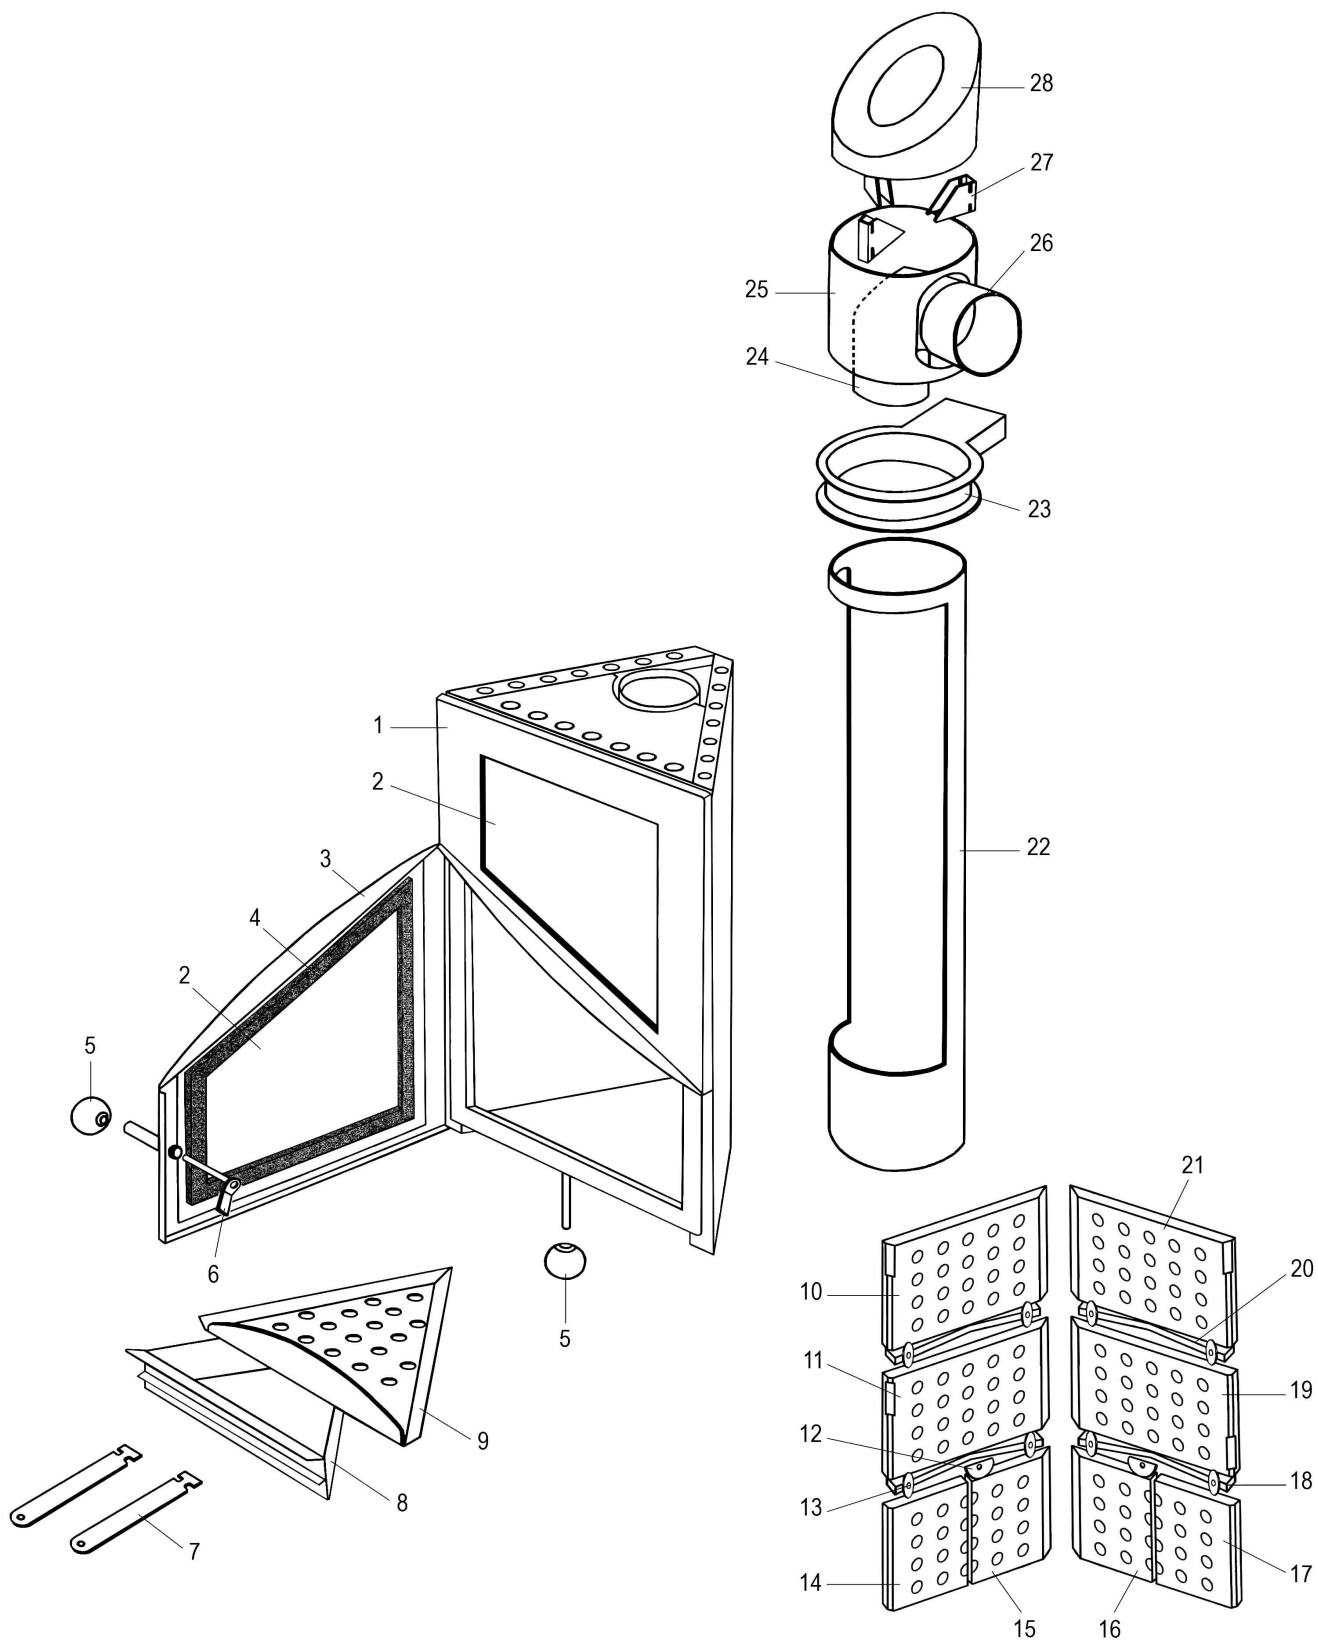

**POELE BOIS LUX
 NOIR C07746.06-DA**

Propriété de DEVILLE - Reproduction interdite - Tous droits réservés - Document non contractuel susceptible d'être modifié sans préavis

Eclaté
**POELE BOIS LUX
 NOIR C07746.06-DA**

REP.	DESIGNATION	REF. PIECE	1ère URG	REP.	DESIGNATION	REF. PIECE	1ère URG
1	Partie supérieure	D0025886					
2	Verre (2)	D0025889	X				
3	Porte	D0025888					
4	Joint de porte	D0025887	X				
5	Bouton (2)	D0025890					
6	Verrou	D0025891					
7	Poignée de cendrier (2)	D0025892					
8	Cendrier	D0025893					
9	Grille de cendrier	D0025894	X				
10	Brique supérieure gauche	D0025902	X				
11	Brique centrale gauche	D0025905	X				
12	Maintien de demi-brique (2)	D0025910					
13	Maintien de brique (8)	D0025913					
14	Demi-brique extérieure gauche	D0025909	X				
15	Demi-brique intérieure gauche	D0025908	X				
16	Demi-brique intérieure droite	D0025907	X				
17	Demi-brique extérieure droite	D0025906	X				
18	Support brique centrale (2)	D0025911					
19	Brique centrale droite	D0025904	X				
20	Support brique supérieure (2)	D0025912					
21	Brique supérieure droite	D0025903	X				
22	Colonne	D0025895					
23	Crochet de fixation	D0025897					
24	Coude	D0025896					
25	Tuyau de raccordement	D0025900					
26	Buse	D0025901					
27	Equerre support chapeau (3)	D0025899					
28	Chapeau de tuyau	D0025898					