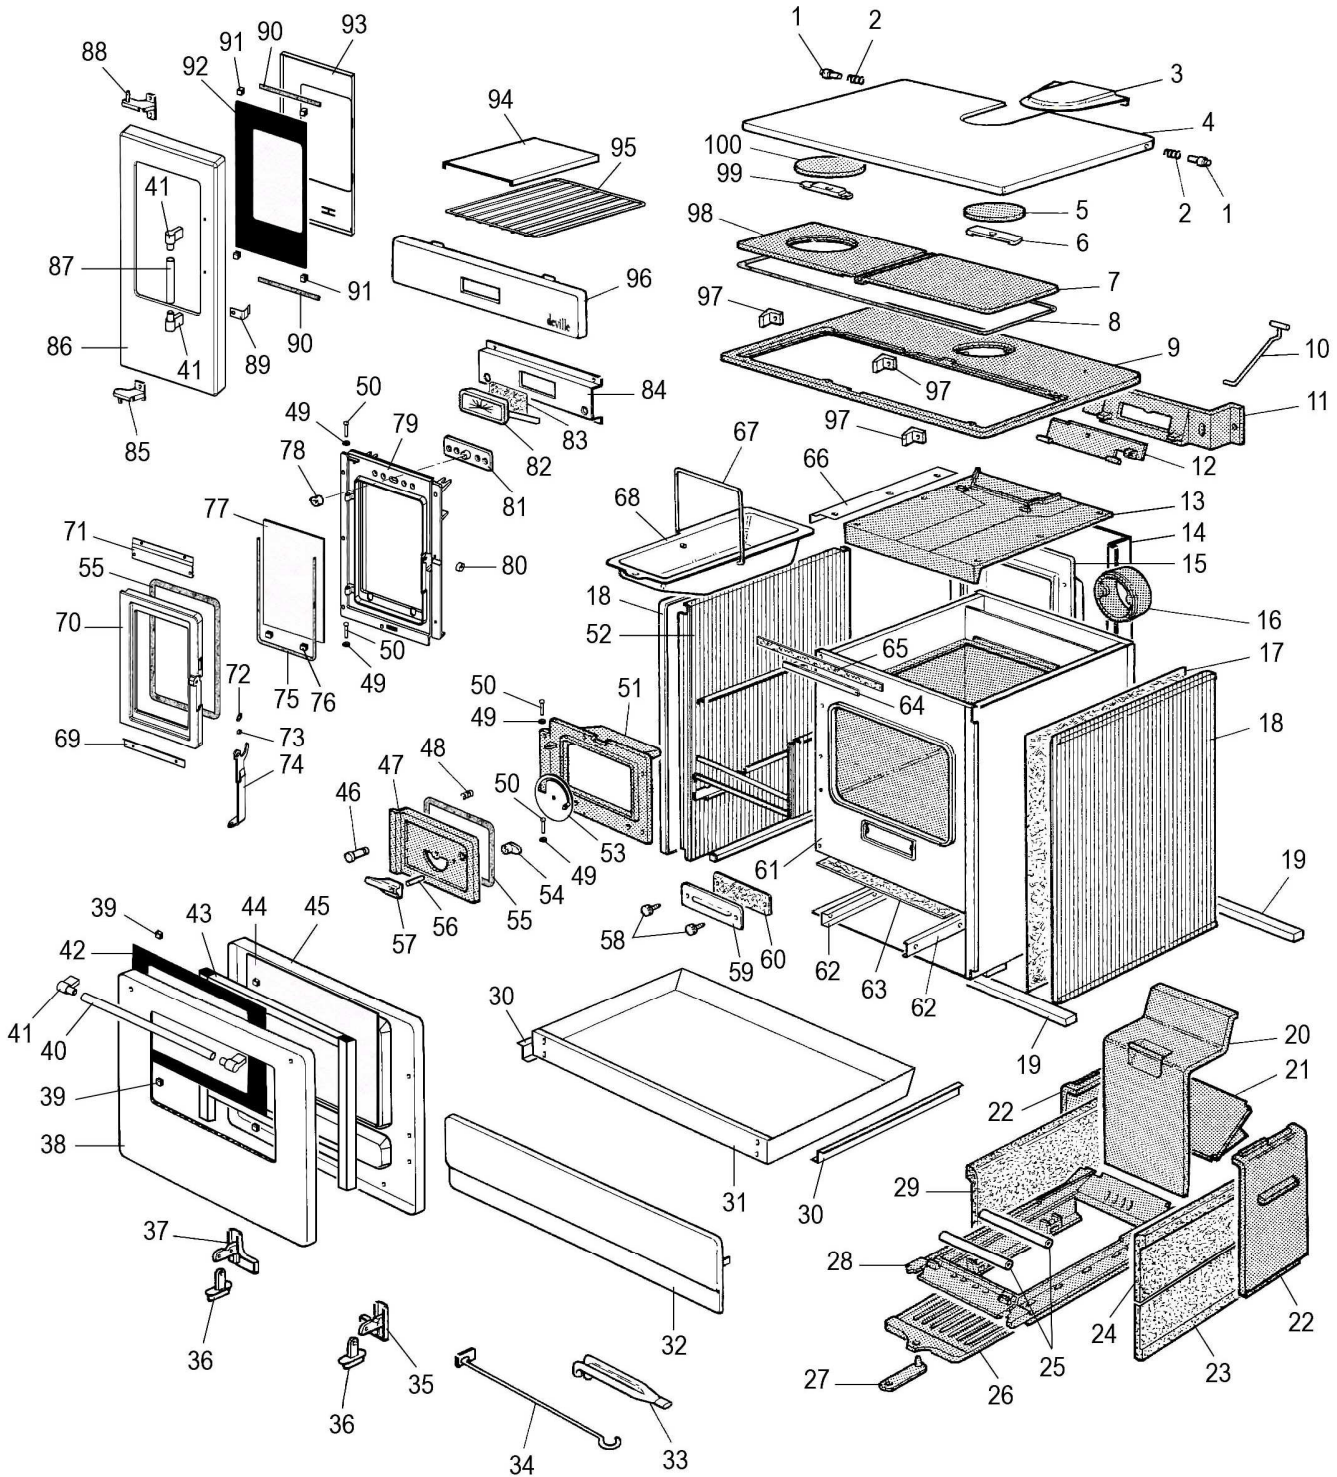

Eclaté

Date d'application : 01.07.03
Indice A

FOURNEAU BOIS SESAME VISION
BLANC C08630.01

Propriété de DEVILLE - Reproduction interdite - Tous droits réservés - Document non contractuel susceptible d'être modifié sans préavis

Eclaté

Date d'application : 01.07.03
Indice A

**FOURNEAU BOIS SESAME VISION
BLANC C08630.01**

REP.	DESIGNATION	REF. PIECE	1ère URG	REP.	DESIGNATION	REF. PIECE	1ère URG
1	Axe (2)	P0012384		33	Clé de tampon	P0T20450	
2	Ressort (2)	P0012385		34	Raclette	P0013447	
3	Tampon de couvercle	P0020454/E01B		35	Charnière droite de porte de four	P0028141	
4	Couvercle	P0020453/E01B		36	Boîtier de charnière (2)	P0020730	X
5	Tampon de buse poli	P0T20434		37	Charnière gauche de porte de four	P0028139	
6	Etrier de tampon de buse	P0020437		38	Porte de four	P0049114/E01B	
7	Tampon de dessus poli	P0T20430		39	Profilé entretoise - 30/10 (0,08 m)	P0023047	
8	Kit tresse - Ø8 - Noir	D0045938	X	40	Poignée de porte de four	P0051806	
9	Dessus poli	P0T20429		41	Embout de poignée (4)	P0051804	
10	Tige de commande volet zinguée	P0020420		42	Vitre de porte de four	P0052400	X
11	Support volet départ direct	P0020448		43	Ens. renfort porte de four	P0049163	
12	Volet de départ direct usiné	P0U20449		44	Vitre intérieure	P0049164	X
13	Dessus de four	P0020447		45	Contre-porte de four	P0049113/E06L	
14	Ecran de protection	P0020484		46	Axe de volet d'air	P0016262	
15	Plaque arrière de foyer	P0020443		47	Porte de cendrier	P0T20439	
16	Buse	P0T07562		48	Ressort	P0013432	
17	Calorifuge de côté droit	P0020426		49	Arrêt d'axe ARCB - Ø6 (4)	P0016593	
18	Panneau latéral (2)	P0010685/E01B		50	Rivet TR - 6-30 (4)	P0799630	
19	Ens. entretoise (2)	P0047011		51	Façade inférieure	P0T20451	
20	Réduction arrière de foyer	P0020445	X	52	Ens. support cendrier	P0031269	
21	Plaque obturatrice	P0020839	X	53	Ens. volet d'air	P0051865	
22	Plaque latérale de foyer (2)	P0020444	X	54	Verrou de porte usiné	P0U14004	
23	Brique droite et gauche basse (2)	P0047165	X	55	Kit tresse - Ø11 - Noir	D0045939	X
24	Brique droite haute	P0047164	X	56	Axe	P0020421	
25	Rouleau de grille (2)	P0020492		57	Poignée de porte	P0T13356	
26	Grille charbon	P0020441	X	58	Ecrou moleté - M5 (2)	P0011495	
27	Tirette de grille	P0T20442		59	Trappe de ramonage	P0011448/E06L	
28	Support foyer	P0020440		60	Joint de trappe	P0027599	X
29	Brique gauche haute	P0047166	X	61	Ens. châssis	P0020469/E06L	
30	Coulisse à tiroir noire (2)	P0047057		62	Support glissière (2)	P0046517	
31	Tiroir	P0020485		63	Calorifuge de dessous de four	P0020427	
32	Ens. façade de tiroir	P0020466/E01B		64	Barrette de joint de porte	P0028436