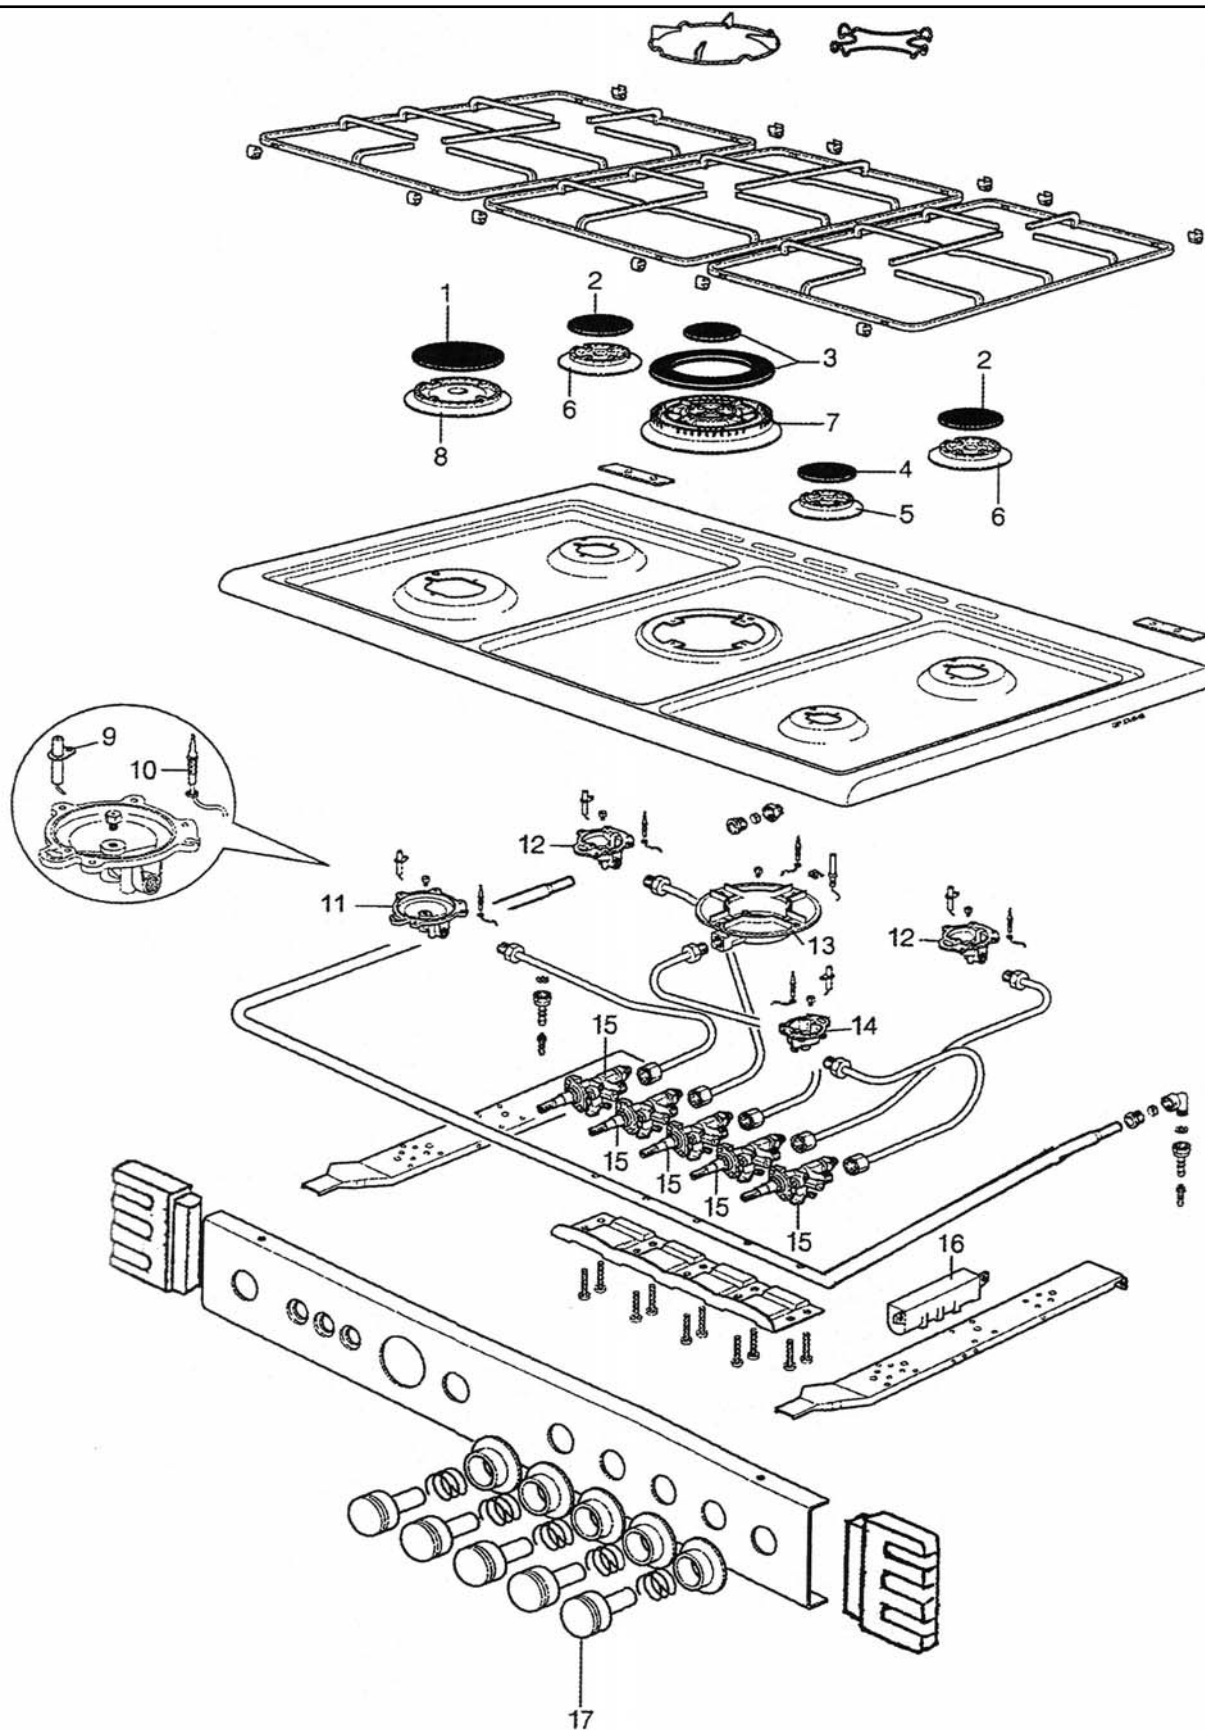

**CUISINIÈRE GERMANIA
V08720.0**

EclatéDate d'application : 01.07.03
Indice A**CUISINIÈRE GERMANIA
V08720.0**

**CUISINIÈRE GERMANIA
V08720.0**

Eclaté
**CUISINIÈRE GERMANIA
 V08720.0**

REP.	DESIGNATION	REF. PIECE	1ère URG	REP.	DESIGNATION	REF. PIECE	1ère URG
1	Grand couvercle coupe-flamme	D0025694	X	22	Poignée électrique (2)	D0025714	
2	Moyen couv. coupe-flamme (2)	D0025693	X	23	Résistance grill	D0025709	X
3	Couv. coupe-flamme couronne	D0025695	X	24	Résistance - 300W - ventilée	D0025710	X
	Couv. coupe-flamme couronne	D0025696	X	25	Résistance - 1800W - 230V - M9	D0025708	X
4	Petit couvercle coupe-flamme	D0025692	X	26	Verre de four	D0025715	X
5	Chapeau brûleur auxiliaire	D0025688	X	27	Joint de four	D0025716	
6	Chapeau brûleur semi-rapide (2)	D0025689	X	28	Verre de four intérieur	D0025719	X
7	Tête de brûleur couronne	D0025691	X	29	Charnière de porte de four (2)	D0025703	
8	Chapeau brûleur rapide	D0025690	X	30	Motoventilateur - 220/240V	D0025707	X
9	Bougie (4)	D0025701	X	31	Joint de four	D0025717	
	Bougie d'allumage brûl. couronne	D0025724	X				
10	Thermocouple - MM600 (4)	D0025705	X	-	Jeu d'injecteurs - gaz nat.	D0025746	
	Thermocouple brûl. cour. - MM450	D0025706	X	-	Jeu d'injecteurs - gaz butane	D0025747	
11	Brûleur rapide	D0025687	X				
12	Brûleur semi-rapide (2)	D0025686	X				
13	Coupe brûleur couronne	D0025721	X				
14	Brûleur auxiliaire	D0025685	X				
15	Robinet - BP034	D0025697	X				
	Robinet - BP036 (2)	D0025698	X				
	Robinet - BP052	D0025699	X				
	Robinet - BP065	D0025700	X				
16	Allume gaz - 6 voies	D0025702	X				
17	Poignée de robinet gaz (5)	D0025713					
18	Programmeur électronique	D0025704					
	Bouton programmeur élect. (5)	D0025720					
19	Thermorégulateur	D0025718	X				
20	Thermostat	D0025712	X				
21	Commutateur	D0025711	X				