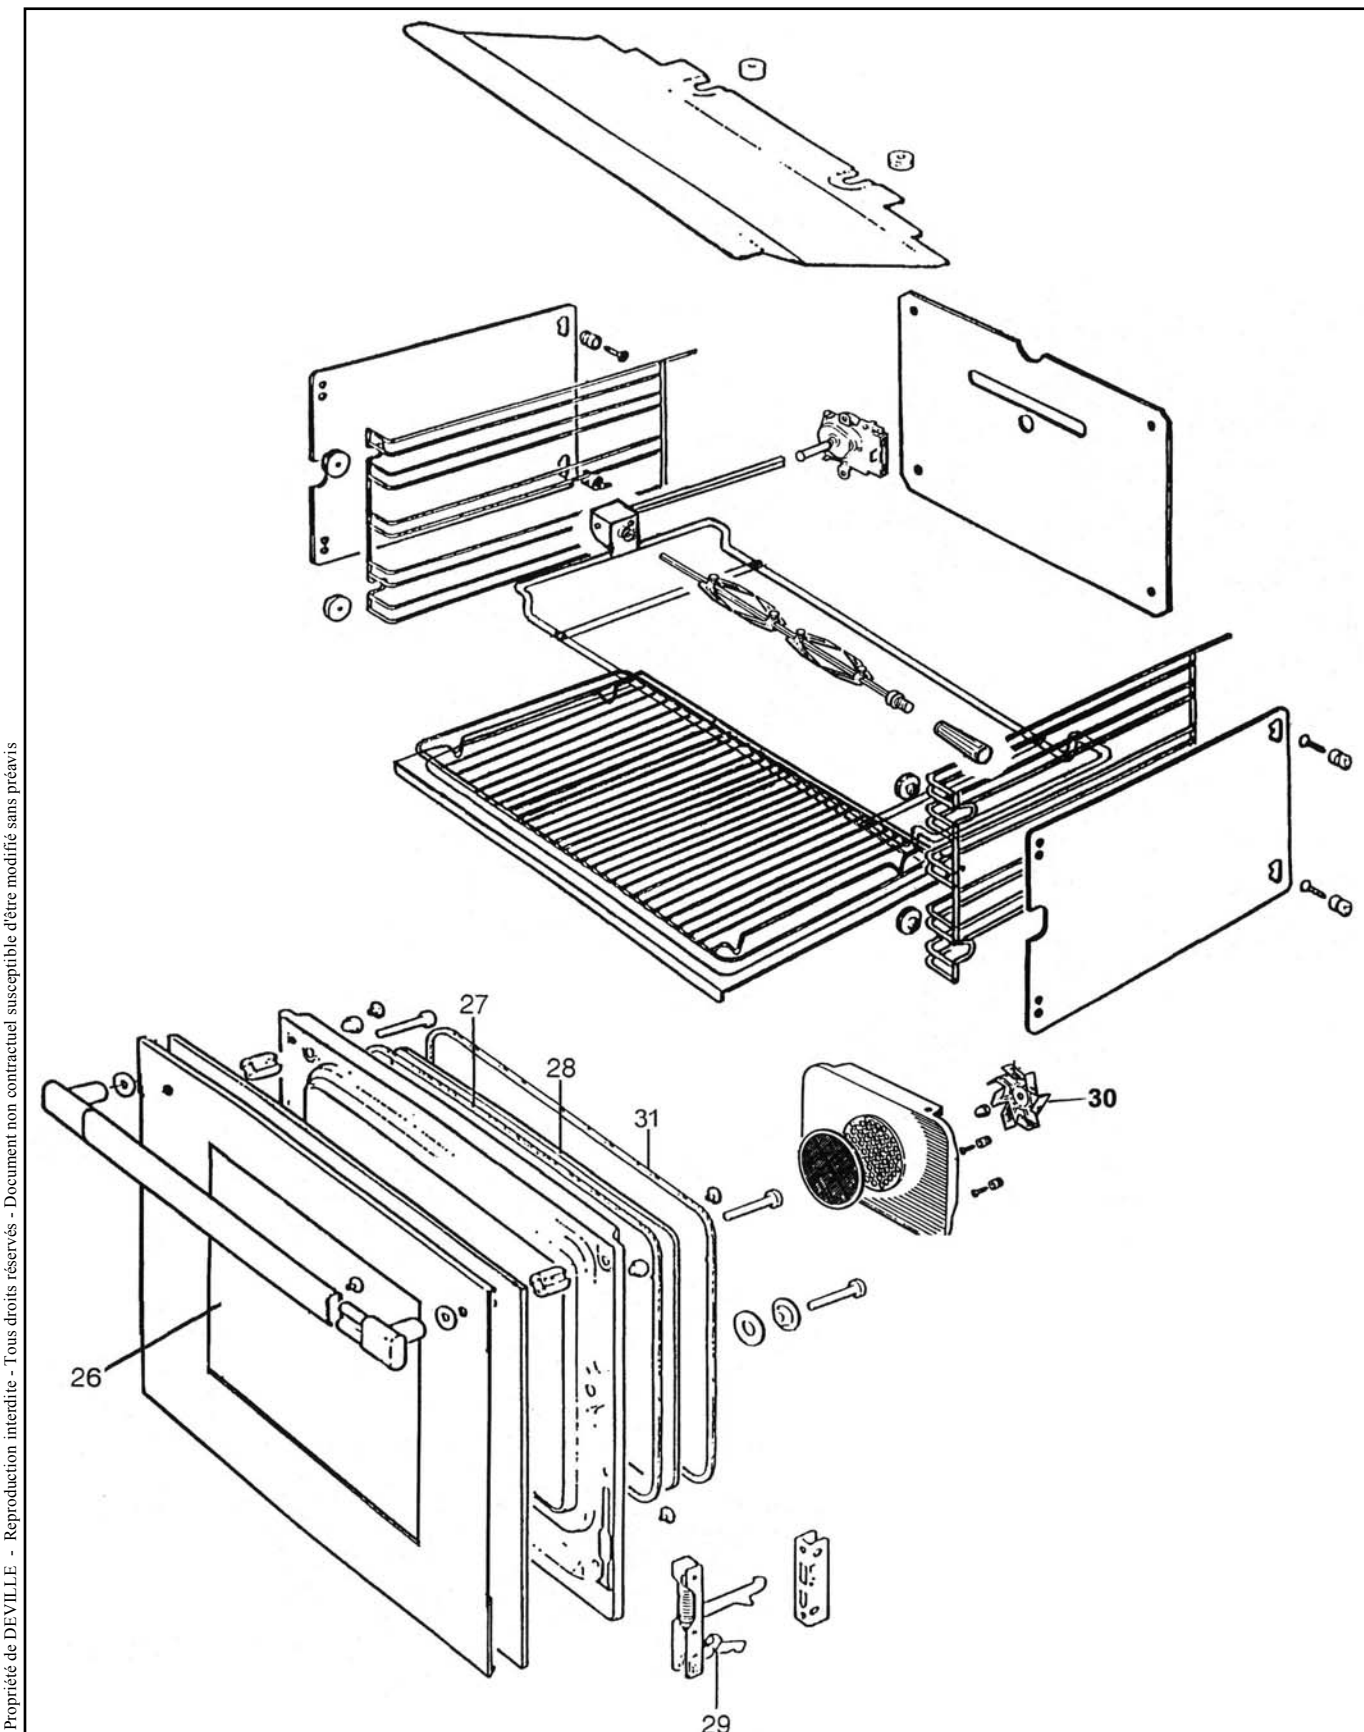

**CUISINIÈRE GERMANIA
V08720.0**

EclatéDate d'application : 01.07.03
Indice A**CUISINIÈRE GERMANIA
V08720.0**

**CUISINIÈRE GERMANIA
V08720.0**

Eclaté
**CUISINIÈRE GERMANIA
 V08720.0**

REP.	DESIGNATION	REF. PIECE	1ère URG	REP.	DESIGNATION	REF. PIECE	1ère URG
1	Grand couvercle coupe-flamme	D0025694	X	22	Poignée électrique (2)	D0025714	
2	Moyen couv. coupe-flamme (2)	D0025693	X	23	Résistance grill	D0025709	X
3	Couv. coupe-flamme couronne	D0025695	X	24	Résistance - 300W - ventilée	D0025710	X
	Couv. coupe-flamme couronne	D0025696	X	25	Résistance - 1800W - 230V - M9	D0025708	X
4	Petit couvercle coupe-flamme	D0025692	X	26	Verre de four	D0025715	X
5	Chapeau brûleur auxiliaire	D0025688	X	27	Joint de four	D0025716	
6	Chapeau brûleur semi-rapide (2)	D0025689	X	28	Verre de four intérieur	D0025719	X
7	Tête de brûleur couronne	D0025691	X	29	Charnière de porte de four (2)	D0025703	
8	Chapeau brûleur rapide	D0025690	X	30	Motoventilateur - 220/240V	D0025707	X
9	Bougie (4)	D0025701	X	31	Joint de four	D0025717	
	Bougie d'allumage brûl. couronne	D0025724	X				
10	Thermocouple - MM600 (4)	D0025705	X	-	Jeu d'injecteurs - gaz nat.	D0025746	
	Thermocouple brûl. cour. - MM450	D0025706	X	-	Jeu d'injecteurs - gaz butane	D0025747	
11	Brûleur rapide	D0025687	X				
12	Brûleur semi-rapide (2)	D0025686	X				
13	Coupe brûleur couronne	D0025721	X				
14	Brûleur auxiliaire	D0025685	X				
15	Robinet - BP034	D0025697	X				
	Robinet - BP036 (2)	D0025698	X				
	Robinet - BP052	D0025699	X				
	Robinet - BP065	D0025700	X				
16	Allume gaz - 6 voies	D0025702	X				
17	Poignée de robinet gaz (5)	D0025713					
18	Programmeur électronique	D0025704					
	Bouton programmeur élect. (5)	D0025720					
19	Thermorégulateur	D0025718	X				
20	Thermostat	D0025712	X				
21	Commutateur	D0025711	X				