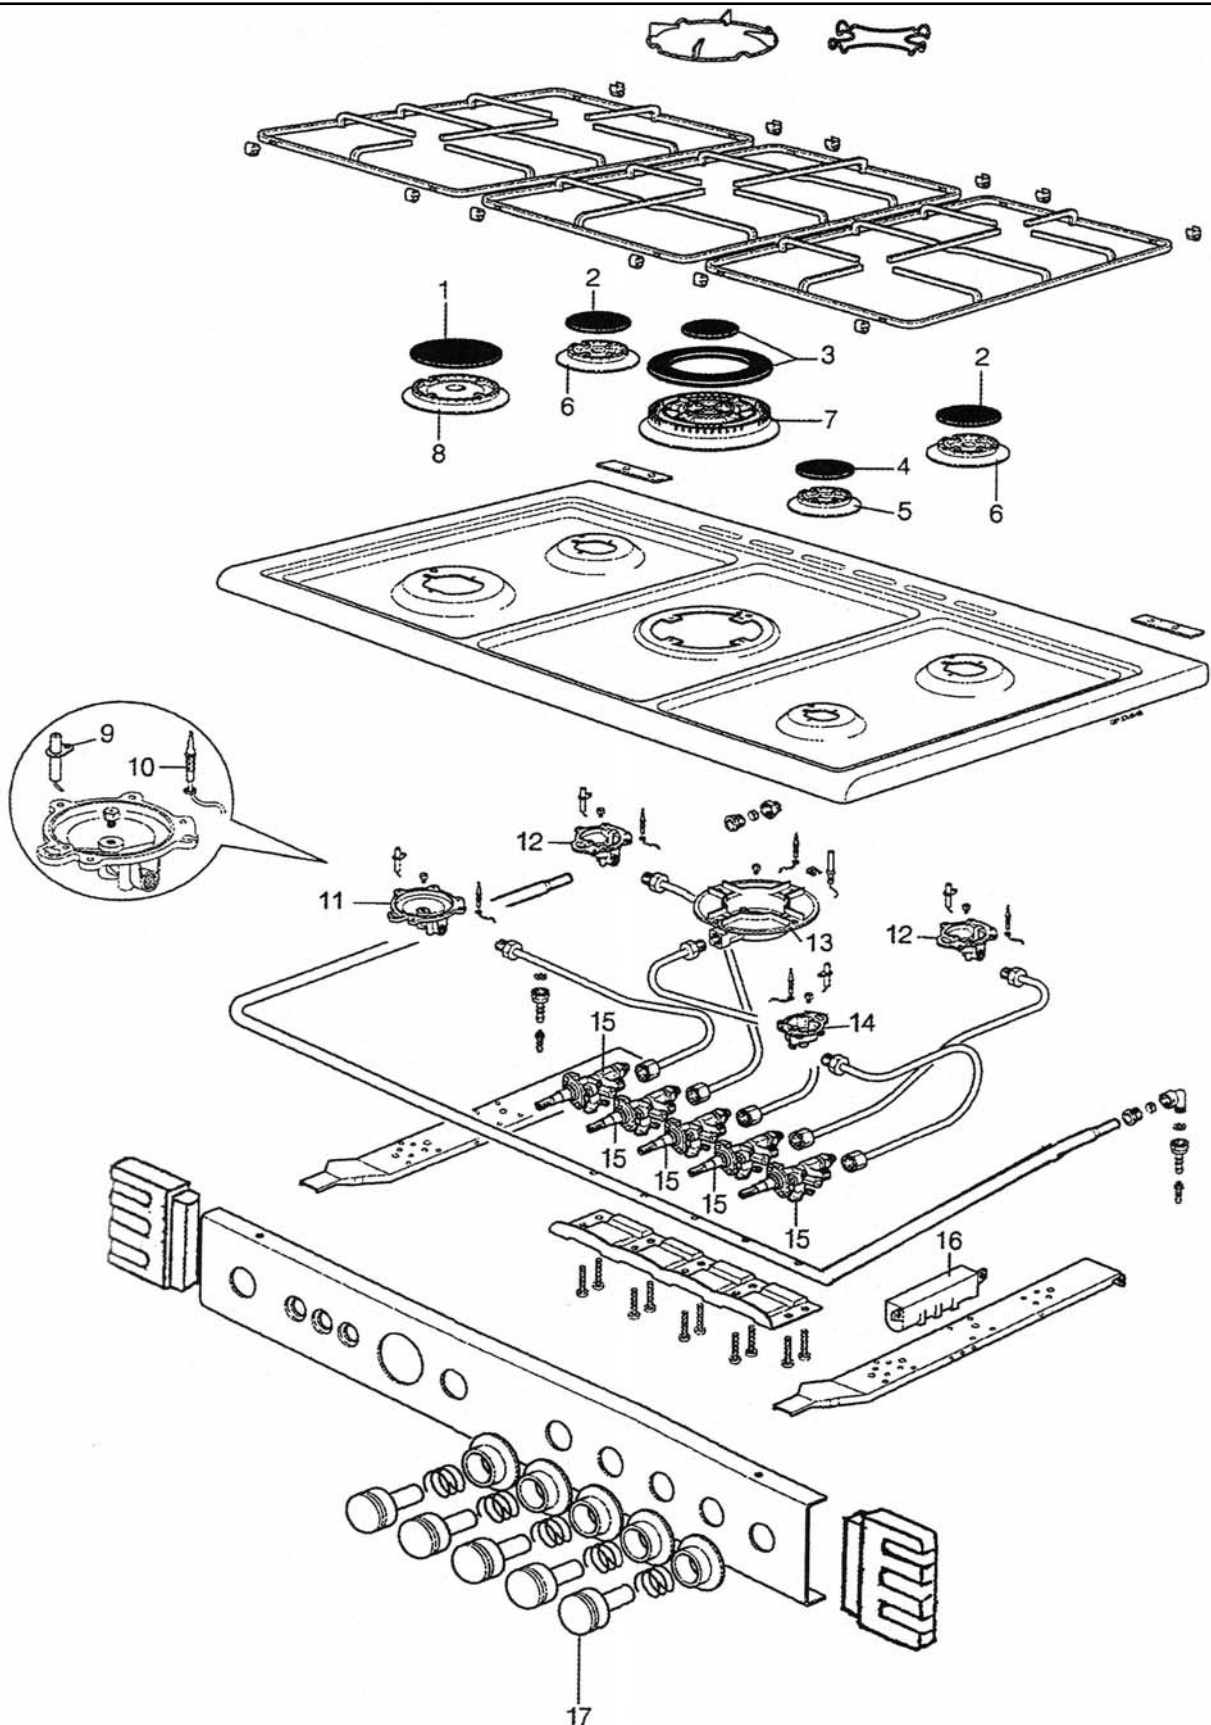

**CUISINIÈRE GERMANIA
V08721.0**

**CUISINIÈRE GERMANIA
V08721.0**

**CUISINIÈRE GERMANIA
V08721.0**

Eclaté
**CUISINIERE GERMANIA
 V08721.0**

REP.	DESIGNATION	REF. PIECE	1ère URG	REP.	DESIGNATION	REF. PIECE	1ère URG
1	Grand couvercle coupe-flamme	D0025694	X	19	Poignée timer	D0025733	
2	Moyen couv. coupe-flamme (2)	D0025693	X	20	Thermostat gaz	D0025731	X
3	Couv. coupe-flamme couronne	D0025695	X	22	Poignée thermostat gaz	D0025732	
	Couv. coupe-flamme couronne	D0025696	X	23	Brûleur four	D0025727	X
4	Petit couvercle coupe-flamme	D0025692	X	26	Verre de four	D0025715	X
5	Chapeau brûleur auxiliaire	D0025688	X	28	Verre de four intérieur	D0025719	X
6	Chapeau brûleur semi-rapide (2)	D0025689	X	29	Charnière de porte de four (2)	D0025703	
7	Tête de brûleur couronne	D0025691	X	30	Moteur rôtissoire	D0025730	X
8	Chapeau brûleur rapide	D0025690	X	31	Joint de four	D0025717	
9	Bougie (4)	D0025701	X				
	Bougie d'allumage brûl. couronne	D0025724	X	-	Jeu d'injecteurs - gaz nat.	D0025748	
	Bougie d'allumage four/grill	D0025722	X	-	Jeu d'injecteurs - gaz butane	D0025749	
	Bougie d'allumage four/grill	D0025723	X				
10	Thermocouple - MM600 (4)	D0025705	X				
	Thermocouple brûl. cour. - MM450	D0025706	X				
	Thermocouple four/grill	D0025728	X				
	Thermocouple four/grill	D0025729	X				
11	Brûleur rapide	D0025687	X				
12	Brûleur semi-rapide (2)	D0025686	X				
13	Coupe brûleur couronne	D0025721	X				
14	Brûleur auxiliaire	D0025685	X				
15	Robinet - BP034	D0025697	X				
	Robinet - BP036 (2)	D0025698	X				
	Robinet - BP052	D0025699	X				
	Robinet - BP065	D0025700	X				
16	Allumage	D0025725	X				
17	Poignée de robinet gaz (5)	D0025713					
18	Minuterie	D0025726					