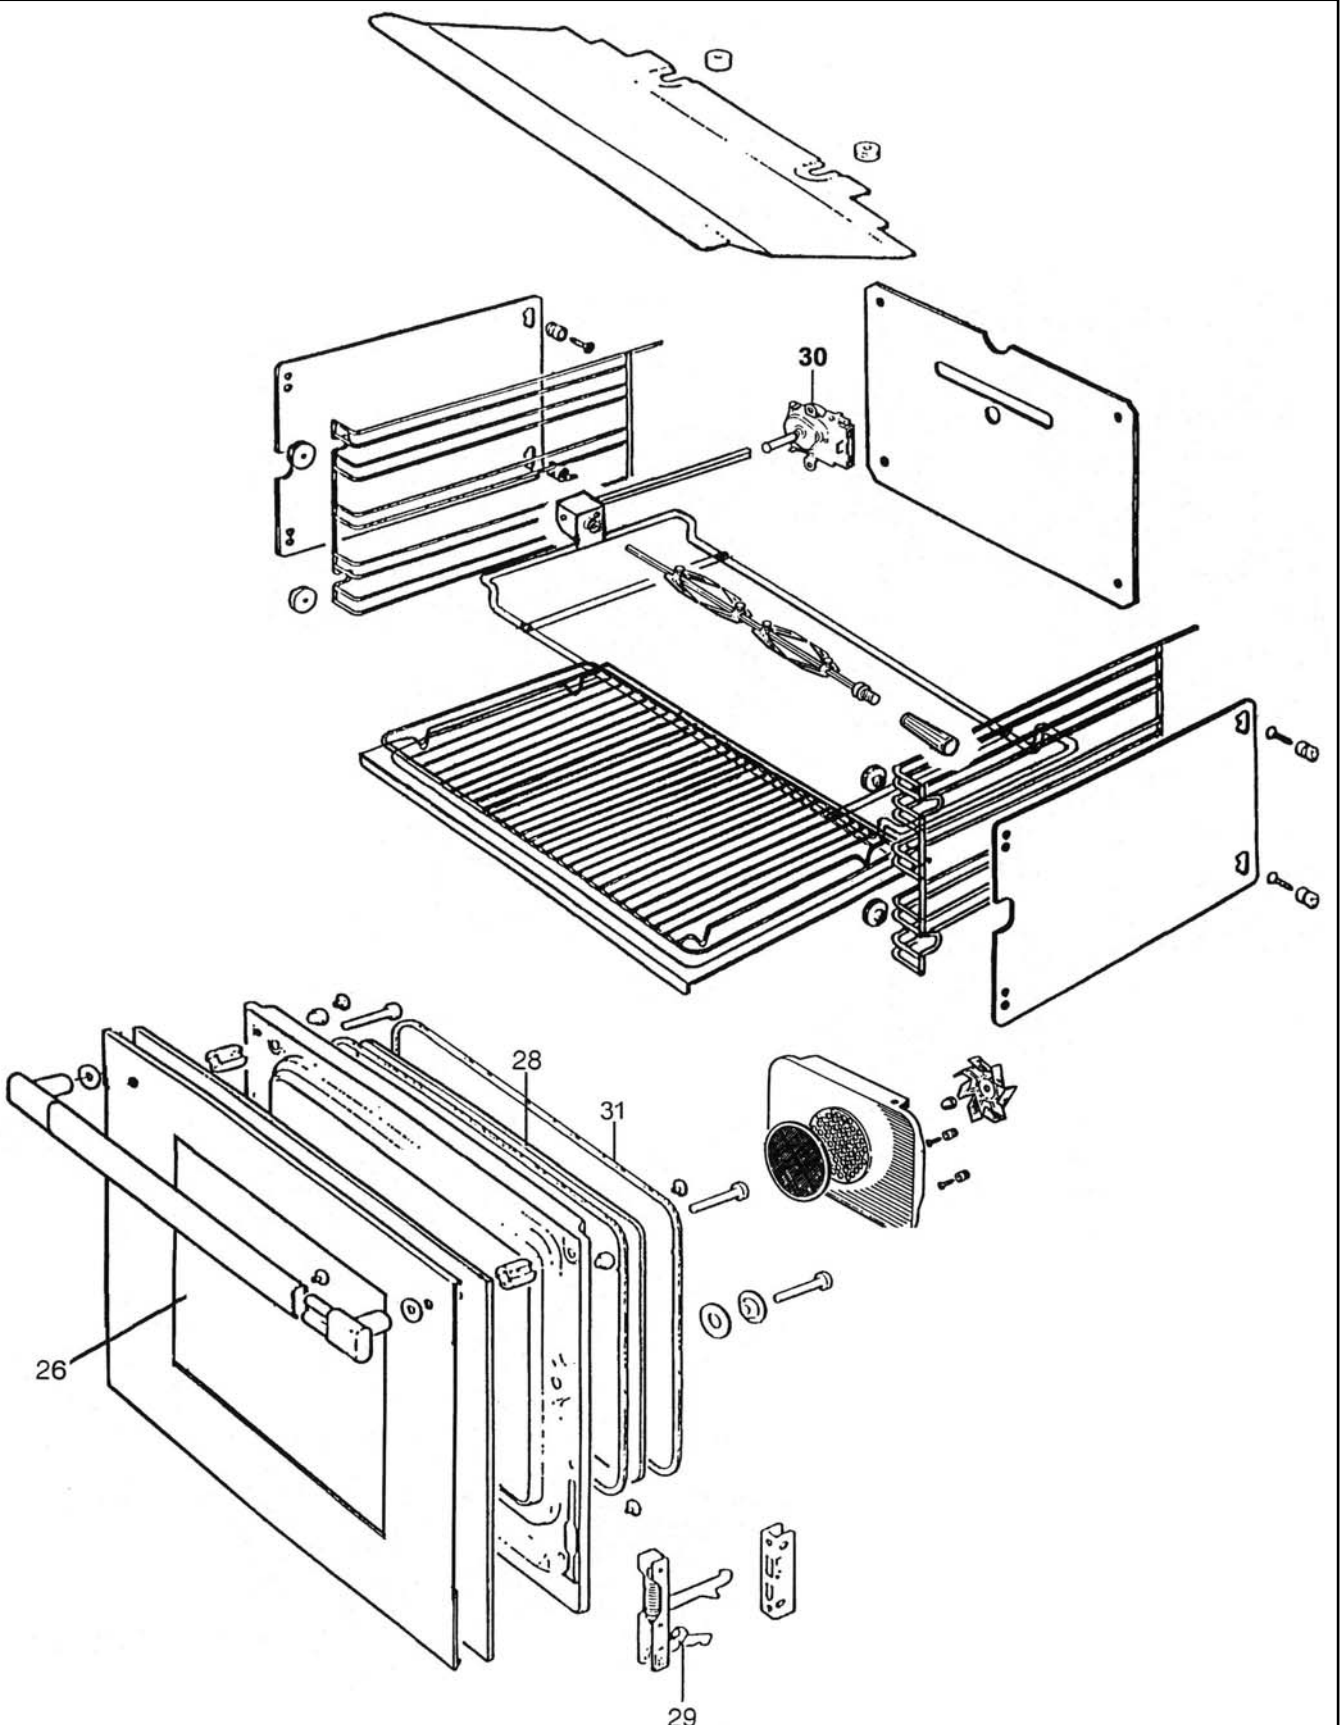

**CUISINIÈRE GERMANIA
V08721.0**

**CUISINIÈRE GERMANIA
V08721.0**

**CUISINIÈRE GERMANIA
V08721.0**

Eclaté
**CUISINIERE GERMANIA
 V08721.0**

REP.	DESIGNATION	REF. PIECE	1ère URG	REP.	DESIGNATION	REF. PIECE	1ère URG
1	Grand couvercle coupe-flamme	D0025694	X	19	Poignée timer	D0025733	
2	Moyen couv. coupe-flamme (2)	D0025693	X	20	Thermostat gaz	D0025731	X
3	Couv. coupe-flamme couronne	D0025695	X	22	Poignée thermostat gaz	D0025732	
	Couv. coupe-flamme couronne	D0025696	X	23	Brûleur four	D0025727	X
4	Petit couvercle coupe-flamme	D0025692	X	26	Verre de four	D0025715	X
5	Chapeau brûleur auxiliaire	D0025688	X	28	Verre de four intérieur	D0025719	X
6	Chapeau brûleur semi-rapide (2)	D0025689	X	29	Charnière de porte de four (2)	D0025703	
7	Tête de brûleur couronne	D0025691	X	30	Moteur rôtissoire	D0025730	X
8	Chapeau brûleur rapide	D0025690	X	31	Joint de four	D0025717	
9	Bougie (4)	D0025701	X				
	Bougie d'allumage brûl. couronne	D0025724	X	-	Jeu d'injecteurs - gaz nat.	D0025748	
	Bougie d'allumage four/grill	D0025722	X	-	Jeu d'injecteurs - gaz butane	D0025749	
	Bougie d'allumage four/grill	D0025723	X				
10	Thermocouple - MM600 (4)	D0025705	X				
	Thermocouple brûl. cour. - MM450	D0025706	X				
	Thermocouple four/grill	D0025728	X				
	Thermocouple four/grill	D0025729	X				
11	Brûleur rapide	D0025687	X				
12	Brûleur semi-rapide (2)	D0025686	X				
13	Coupe brûleur couronne	D0025721	X				
14	Brûleur auxiliaire	D0025685	X				
15	Robinet - BP034	D0025697	X				
	Robinet - BP036 (2)	D0025698	X				
	Robinet - BP052	D0025699	X				
	Robinet - BP065	D0025700	X				
16	Allumage	D0025725	X				
17	Poignée de robinet gaz (5)	D0025713					
18	Minuterie	D0025726					